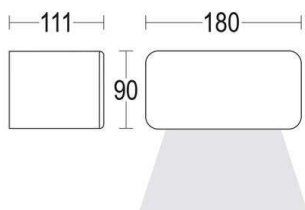

MINIMODO

57-gh1332camt300en05

MINIMODO WANDAUFBAULEUCHTE aus Aluminium, anthrazit, Glas klar Ausstrahlwinkel 43°, Lichtaustritt direkt, mit Betriebsgerät, Dimmbarkeit: nicht dimmbar, IP65,

SKIZZE

TECHNISCHE DETAILS

Systemleistung [W]	8
Leuchtmittel	LED
Lichtstrom [lm]	630
Lichtfarbe [K]	3000K
CRI	>90
Optik	Glas klar
Betriebsgerät	mit Betriebsgerät
Dimmbarkeit	nicht dimmbar
Lichtaustritt	direkt
Ausstrahlwinkel [°]	43°
Spannung [V]	220-240V 50/60Hz
Material	Aluminium
Länge [mm]	180
Breite [mm]	111
Höhe [mm]	90
Schutzart [IP]	IP65
Schutzklasse	Schutzklasse I
Stoßfestigkeit	IK06
Nettogewicht [kg]	1,63
Farbe Leuchte	anthrazit
Energieeffizienzkl.	F

LICHTVERTEILUNGSKURVE

Die Werte sind Bemessungswerte. Leistung und Lichtstrom unterliegen initial einer Toleranz von +/- 10%. Toleranz der Farbtemperatur: +/- 150 K. Die Werte gelten wenn nicht anders angegeben für eine Umgebungstemperatur von 25°C.