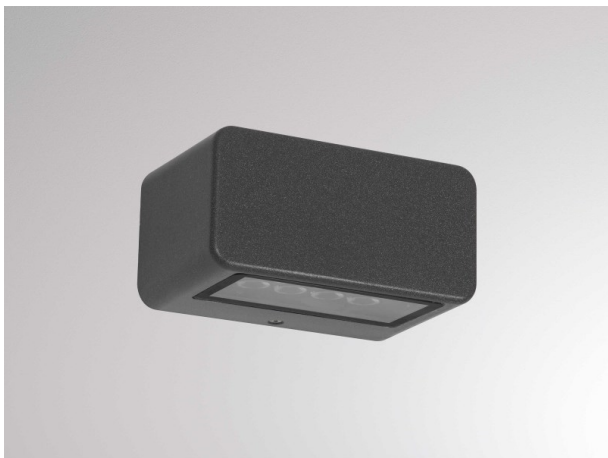

MINIMODO

57-gh1332camt300en05

MINIMODO LUMINAIRE EN SAILLIE POUR MUR en aluminium, anthracite, verre transparent angle de rayonnement 43°, émission direct, avec driver, gradation: non dimmable, IP65

ILLUSTRATION

DONNÉES TECHNIQUES

Puissance système [W]	8
Source lumineuse	LED
Flux lumineux [lm]	630
Température de couleur [K]	3000K
IRC	>90
Optique	verre transparent
Driver	avec driver
Gradation	non dimmable
Emission de lumière	direct
Angle de rayonnement [°]	43°
Tension [V]	220-240V 50/60Hz
Matériel	aluminium
Longueur [mm]	180
Largeur [mm]	111
Hauteur [mm]	90
Indice de protection [IP]	IP65
Classe de protection	classe de protection I
Indice de résistance aux chocs	IK06
Poids net [kg]	1,63
Couleur luminaire	anthracite
Cl. d'efficacité énergétique	F