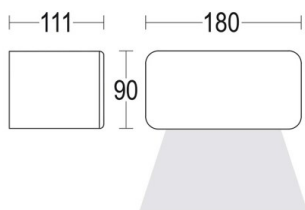

MINIMODO

57-gh1332camt300en05

MINIMODO LUMINAIRE EN SAILLIE POUR MUR en aluminium, anthracite, verre transparent angle de rayonnement 43°, émission direct, avec driver, gradation: non dimmable, IP65

ILLUSTRATION

DONNÉES TECHNIQUES

Puissance système [W]	8
Source lumineuse	LED
Flux lumineux [lm]	630
Température de couleur [K]	3000K
IRC	>90
Optique	verre transparent
Driver	avec driver
Gradation	non dimmable
Emission de lumière	direct
Angle de rayonnement [°]	43°
Tension [V]	220-240V 50/60Hz
Matériel	aluminium
Longueur [mm]	180
Largeur [mm]	111
Hauteur [mm]	90
Indice de protection [IP]	IP65
Classe de protection	classe de protection I
Indice de résistance aux chocs	IK06
Poids net [kg]	1,63
Couleur luminaire	anthracite
Cl. d'efficacité énergétique	F

COURBE PHOTOMÉTRIQUE

Les valeurs indiquées sont des valeurs assignées. La puissance et le flux lumineux sous soumis à une tolérance d'environ 10 %. Tolérance de la température de couleur : +/- 150 K. Sauf indication contraire, les valeurs s'appliquent à une température ambiante de 25 °C.