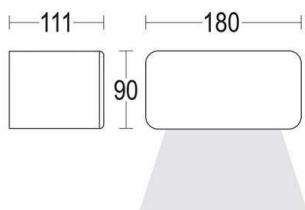

**MINIMODO**

**57-gh1332camt300en19**

MINIMODO WANDAUFBAULEUCHTE aus Aluminium, hellgrau, Glas klar Ausstrahlwinkel 43°, Lichtaustritt direkt, mit Betriebsgerät, Dimmbarkeit: nicht dimmbar, IP65,

**SKIZZE**

**TECHNISCHE DETAILS**

Systemleistung [W]	8
Leuchtmittel	LED
Lichtstrom [lm]	630
Lichtfarbe [K]	3000K
CRI	>90
Optik	Glas klar
Betriebsgerät	mit Betriebsgerät
Dimmbarkeit	nicht dimmbar
Lichtaustritt	direkt
Ausstrahlwinkel [°]	43°
Spannung [V]	220-240V 50/60Hz
Material	Aluminium
Länge [mm]	180
Breite [mm]	111
Höhe [mm]	90
Schutzart [IP]	IP65
Schutzklasse	Schutzklasse I
Stoßfestigkeit	IK06
Nettogewicht [kg]	1,63
Farbe Leuchte	hellgrau
Energieeffizienzkl.	F

**LICHTVERTEILUNGSKURVE**

Die Werte sind Bemessungswerte. Leistung und Lichtstrom unterliegen initial einer Toleranz von +/- 10%. Toleranz der Farbtemperatur: +/- 150 K. Die Werte gelten wenn nicht anders angegeben für eine Umgebungstemperatur von 25°C.