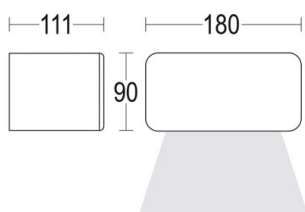

MINIMODO

57-gh1332camt300en19

MINIMODO LUMINAIRE EN SAILLIE POUR MUR en aluminium, gris clair, verre transparent angle de rayonnement 43°, émission direct, avec driver, gradation: non dimmable, IP65

ILLUSTRATION

DONNÉES TECHNIQUES

Puissance système [W]	8
Source lumineuse	LED
Flux lumineux [lm]	630
Température de couleur [K]	3000K
IRC	>90
Optique	verre transparent
Driver	avec driver
Gradation	non dimmable
Emission de lumière	direct
Angle de rayonnement [°]	43°
Tension [V]	220-240V 50/60Hz
Matériel	aluminium
Longueur [mm]	180
Largeur [mm]	111
Hauteur [mm]	90
Indice de protection [IP]	IP65
Classe de protection	classe de protection I
Indice de résistance aux chocs	IK06
Poids net [kg]	1,63
Couleur luminaire	gris clair
Cl. d'efficacité énergétique	F

COURBE PHOTOMÉTRIQUE

Les valeurs indiquées sont des valeurs assignées. La puissance et le flux lumineux sous soumis à une tolérance d'environ 10 %. Tolérance de la température de couleur : +/- 150 K. Sauf indication contraire, les valeurs s'appliquent à une température ambiante de 25 °C.