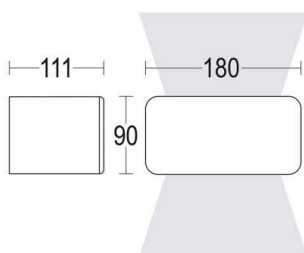

MODO

57-gh1333famt300en05

MINIMODO WANDAUFBAULEUCHE aus Aluminium, anthrazit, Glas klar Ausstrahlwinkel 43°, Lichtaustritt direkt/- indirekt, mit Betriebsgerät, Dimmbarkeit: nicht dimmbar, IP65,

SKIZZE

TECHNISCHE DETAILS

Systemleistung [W]	16
Leuchtmittel	LED
Lichtstrom [lm]	628
Lichtfarbe [K]	3000K
CRI	>90
Optik	Glas klar
Betriebsgerät	mit Betriebsgerät
Dimmbarkeit	nicht dimmbar
Lichtaustritt	direkt/- indirekt
Ausstrahlwinkel [°]	43°
Spannung [V]	220-240V 50/60Hz
Material	Aluminium
Länge [mm]	180
Breite [mm]	111
Höhe [mm]	90
Schutzart [IP]	IP65
Schutzklasse	Schutzklasse I
Stoßfestigkeit	IK06
Nettogewicht [kg]	1,56
Farbe Leuchte	anthrazit
Energieeffizienzkl.	F

LICHTVERTEILUNGSKURVE

Die Werte sind Bemessungswerte. Leistung und Lichtstrom unterliegen initial einer Toleranz von +/- 10%. Toleranz der Farbtemperatur: +/- 150 K. Die Werte gelten wenn nicht anders angegeben für eine Umgebungstemperatur von 25°C.