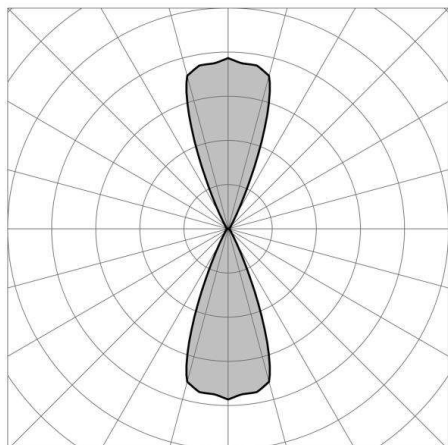

MODO

57-gh1333famt300en05

MINIMODO WANDAUFBAULEUCHE aus Aluminium, anthrazit, Glas klar Ausstrahlwinkel 43°, Lichtaustritt direkt/- indirekt, mit Betriebsgerät, Dimmbarkeit: nicht dimmbar, IP65,

SKIZZE

TECHNISCHE DETAILS

Systemleistung [W]	16
Leuchtmittel	LED
Lichtstrom [lm]	628
Lichtfarbe [K]	3000K
CRI	>90
Optik	Glas klar
Betriebsgerät	mit Betriebsgerät
Dimmbarkeit	nicht dimmbar
Lichtaustritt	direkt/- indirekt
Ausstrahlwinkel [°]	43°
Spannung [V]	220-240V 50/60Hz
Material	Aluminium
Länge [mm]	180
Breite [mm]	111
Höhe [mm]	90
Schutzart [IP]	IP65
Schutzklasse	Schutzklasse I
Stoßfestigkeit	IK06
Nettogewicht [kg]	1,56
Farbe Leuchte	anthrazit
Energieeffizienzkl.	F

LICHTVERTEILUNGSKURVE

Die Werte sind Bemessungswerte. Leistung und Lichtstrom unterliegen initial einer Toleranz von +/- 10%. Toleranz der Farbtemperatur: +/- 150 K. Die Werte gelten wenn nicht anders angegeben für eine Umgebungstemperatur von 25°C.