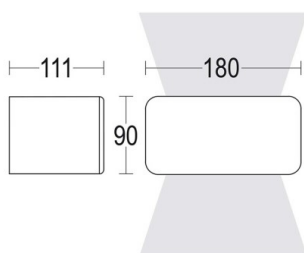

## 57-gh1333famt300en05

MINIMODO LUMINAIRE EN SAILLIE POUR MUR en aluminium, anthracite, verre transparent angle de rayonnement 43°, émission direct/indirect, avec driver, gradation: non dimmable, IP65

## DONNÉES TECHNIQUES

Puissance système [W]	16
Source lumineuse	LED
Flux lumineux [lm]	628
Température de couleur [K]	3000K
IRC	>90
Optique	verre transparent
Driver	avec driver
Gradation	non dimmable
Emission de lumière	direct/indirect
Angle de rayonnement [°]	43°
Tension [V]	220-240V 50/60Hz
Matériel	aluminium
Longueur [mm]	180
Largeur [mm]	111
Hauteur [mm]	90
Indice de protection [IP]	IP65
Classe de protection	classe de protection I
Indice de résistance aux chocs	IK06
Poids net [kg]	1,56
Couleur luminaire	anthracite
Cl. d'efficacité énergétique	F

## COURBE PHOTOMÉTRIQUE

Les valeurs indiquées sont des valeurs assignées. La puissance et le flux lumineux sous soumis à une tolérance d'environ 10 %. Tolérance de la température de couleur : +/- 150 K. Sauf indication contraire, les valeurs s'appliquent à une température ambiante de 25 °C.