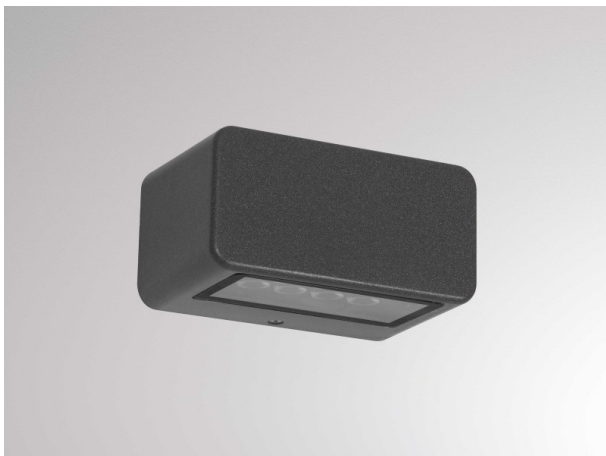

## 57-gh1333famt300en05

MINIMODO LUMINAIRE EN SAILLIE POUR MUR en aluminium, anthracite, verre transparent angle de rayonnement 43°, émission direct/indirect, avec driver, gradation: non dimmable, IP65

## DONNÉES TECHNIQUES

Puissance système [W]	16
Source lumineuse	LED
Flux lumineux [lm]	628
Température de couleur [K]	3000K
IRC	>90
Optique	verre transparent
Driver	avec driver
Gradation	non dimmable
Emission de lumière	direct/indirect
Angle de rayonnement [°]	43°
Tension [V]	220-240V 50/60Hz
Matériel	aluminium
Longueur [mm]	180
Largeur [mm]	111
Hauteur [mm]	90
Indice de protection [IP]	IP65
Classe de protection	classe de protection I
Indice de résistance aux chocs	IK06
Poids net [kg]	1,56
Couleur luminaire	anthracite
Cl. d'efficacité énergétique	F