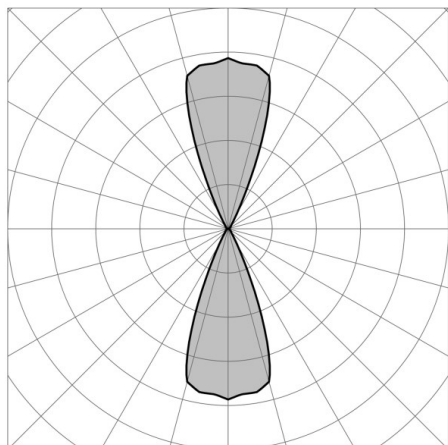

COURBE PHOTOMÉTRIQUE

Les valeurs indiquées sont des valeurs assignées. La puissance et le flux lumineux sous soumis à une tolérance d'environ 10 %. Tolérance de la température de couleur : +/- 150 K. Sauf indication contraire, les valeurs s'appliquent à une température ambiante de 25 °C.