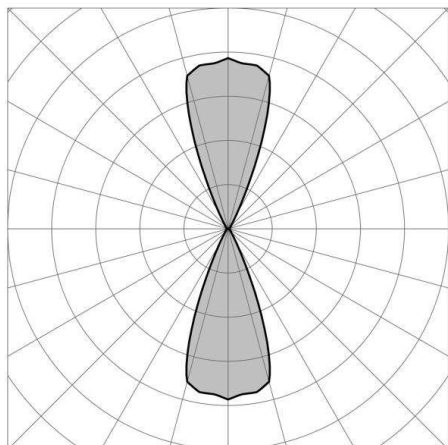

**MODO**

**57-gh1333famt300en19**

MINIMODO WANDAUFBAULEUCHE aus Aluminium, hellgrau, Glas klar Ausstrahlwinkel 43°, Lichtaustritt direkt/ - indirekt, mit Betriebsgerät, Dimmbarkeit: nicht dimmbar, IP65,

**SKIZZE**

**TECHNISCHE DETAILS**

Systemleistung [W]	16
Leuchtmittel	LED
Lichtstrom [lm]	628
Lichtfarbe [K]	3000K
CRI	>90
Optik	Glas klar
Betriebsgerät	mit Betriebsgerät
Dimmbarkeit	nicht dimmbar
Lichtaustritt	direkt/ - indirekt
Ausstrahlwinkel [°]	43°
Spannung [V]	220-240V 50/60Hz
Material	Aluminium
Länge [mm]	180
Breite [mm]	111
Höhe [mm]	90
Schutzart [IP]	IP65
Schutzklasse	Schutzklasse I
Stoßfestigkeit	IK06
Nettogewicht [kg]	1,56
Farbe Leuchte	hellgrau
Energieeffizienzkl.	F

**LICHTVERTEILUNGSKURVE**

Die Werte sind Bemessungswerte. Leistung und Lichtstrom unterliegen initial einer Toleranz von +/- 10%. Toleranz der Farbtemperatur: +/- 150 K. Die Werte gelten wenn nicht anders angegeben für eine Umgebungstemperatur von 25°C.