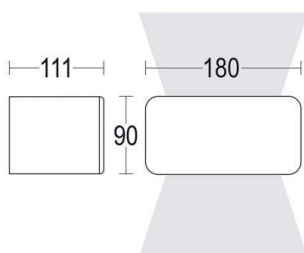

**MODO**

**57-gh1333famt300en19**

MINIMODO WANDAUFBAULEUCHE aus Aluminium, hellgrau, Glas klar Ausstrahlwinkel 43°, Lichtaustritt direkt/ - indirekt, mit Betriebsgerät, Dimmbarkeit: nicht dimmbar, IP65,

**SKIZZE**

**TECHNISCHE DETAILS**

Systemleistung [W]	16
Leuchtmittel	LED
Lichtstrom [lm]	628
Lichtfarbe [K]	3000K
CRI	>90
Optik	Glas klar
Betriebsgerät	mit Betriebsgerät
Dimmbarkeit	nicht dimmbar
Lichtaustritt	direkt/ - indirekt
Ausstrahlwinkel [°]	43°
Spannung [V]	220-240V 50/60Hz
Material	Aluminium
Länge [mm]	180
Breite [mm]	111
Höhe [mm]	90
Schutzart [IP]	IP65
Schutzklasse	Schutzklasse I
Stoßfestigkeit	IK06
Nettogewicht [kg]	1,56
Farbe Leuchte	hellgrau
Energieeffizienzkl.	F

**LICHTVERTEILUNGSKURVE**

Die Werte sind Bemessungswerte. Leistung und Lichtstrom unterliegen initial einer Toleranz von +/- 10%. Toleranz der Farbtemperatur: +/- 150 K. Die Werte gelten wenn nicht anders angegeben für eine Umgebungstemperatur von 25°C.