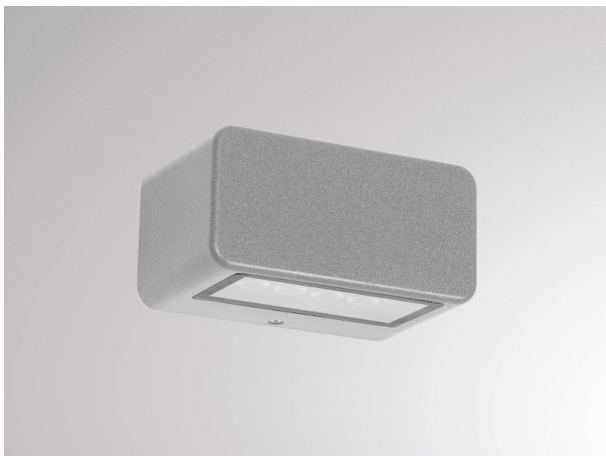

MODO

57-gh1333famt300en19

MINIMODO LUMINAIRE EN SAILLIE POUR MUR en aluminium, gris clair, verre transparent angle de rayonnement 43°, émission direct/indirect, avec driver, gradation: non dimmable, IP65

ILLUSTRATION

DONNÉES TECHNIQUES

Puissance système [W]	16
Source lumineuse	LED
Flux lumineux [lm]	628
Température de couleur [K]	3000K
IRC	>90
Optique	verre transparent
Driver	avec driver
Gradation	non dimmable
Emission de lumière	direct/indirect
Angle de rayonnement [°]	43°
Tension [V]	220-240V 50/60Hz
Matériel	aluminium
Longueur [mm]	180
Largeur [mm]	111
Hauteur [mm]	90
Indice de protection [IP]	IP65
Classe de protection	classe de protection I
Indice de résistance aux chocs	IK06
Poids net [kg]	1,56
Couleur luminaire	gris clair
Cl. d'efficacité énergétique	F