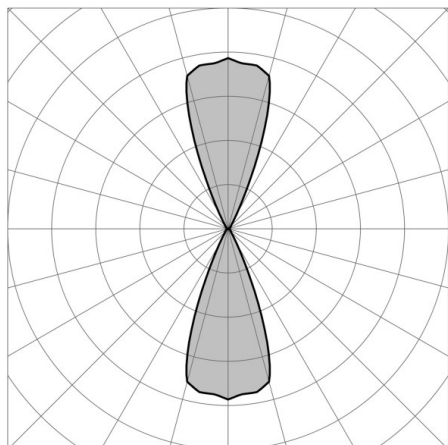

MODO

57-gh1333famt300en19

MINIMODO LUMINAIRE EN SAILLIE POUR MUR en aluminium, gris clair, verre transparent angle de rayonnement 43°, émission direct/indirect, avec driver, gradation: non dimmable, IP65

ILLUSTRATION

DONNÉES TECHNIQUES

Puissance système [W]	16
Source lumineuse	LED
Flux lumineux [lm]	628
Température de couleur [K]	3000K
IRC	>90
Optique	verre transparent
Driver	avec driver
Gradation	non dimmable
Emission de lumière	direct/indirect
Angle de rayonnement [°]	43°
Tension [V]	220-240V 50/60Hz
Matériel	aluminium
Longueur [mm]	180
Largeur [mm]	111
Hauteur [mm]	90
Indice de protection [IP]	IP65
Classe de protection	classe de protection I
Indice de résistance aux chocs	IK06
Poids net [kg]	1,56
Couleur luminaire	gris clair
Cl. d'efficacité énergétique	F

COURBE PHOTOMÉTRIQUE

Les valeurs indiquées sont des valeurs assignées. La puissance et le flux lumineux sous soumis à une tolérance d'environ 10 %. Tolérance de la température de couleur : +/- 150 K. Sauf indication contraire, les valeurs s'appliquent à une température ambiante de 25 °C.