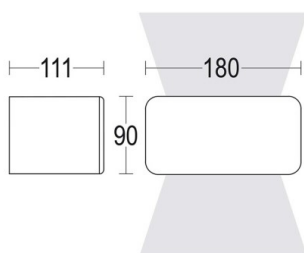

MODO

57-gh1333famt300en19

MINIMODO LUMINAIRE EN SAILLIE POUR MUR en aluminium, gris clair, verre transparent angle de rayonnement 43°, émission direct/indirect, avec driver, gradation: non dimmable, IP65

ILLUSTRATION

DONNÉES TECHNIQUES

Puissance système [W]	16
Source lumineuse	LED
Flux lumineux [lm]	628
Température de couleur [K]	3000K
IRC	>90
Optique	verre transparent
Driver	avec driver
Gradation	non dimmable
Emission de lumière	direct/indirect
Angle de rayonnement [°]	43°
Tension [V]	220-240V 50/60Hz
Matériel	aluminium
Longueur [mm]	180
Largeur [mm]	111
Hauteur [mm]	90
Indice de protection [IP]	IP65
Classe de protection	classe de protection I
Indice de résistance aux chocs	IK06
Poids net [kg]	1,56
Couleur luminaire	gris clair
Cl. d'efficacité énergétique	F

COURBE PHOTOMÉTRIQUE

Les valeurs indiquées sont des valeurs assignées. La puissance et le flux lumineux sous soumis à une tolérance d'environ 10 %. Tolérance de la température de couleur : +/- 150 K. Sauf indication contraire, les valeurs s'appliquent à une température ambiante de 25 °C.