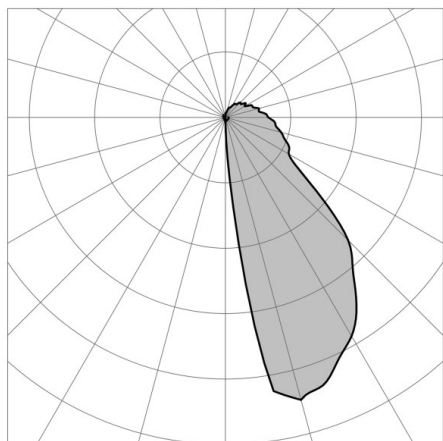

VERSO

57-gh1392bgxp300en05

VERSO LUMINAIRE EN SAILLIE POUR MUR en aluminium, anthracite, diffuseur microprismatique en PMMA pour une réduction optimale de l'éblouissement angle de rayonnement asymétrique, émission direct, avec driver, gradation: non dimmable, IP65

ILLUSTRATION

DONNÉES TECHNIQUES

Puissance système [W]	5
Source lumineuse	LED
Flux lumineux [lm]	64
Température de couleur [K]	3000K
IRC	>90
Optique	diffuseur microprismatique
Driver	avec driver
Gradation	non dimmable
Emission de lumière	direct
Angle de rayonnement [°]	asymétrisch
Tension [V]	220-240V 50/60Hz
Matériel	aluminium
Hauteur [mm]	25
Diamètre [mm]	140
Indice de protection [IP]	IP65
Classe de protection	classe de protection I
Indice de résistance aux chocs	IK09
Poids net [kg]	0,50
Couleur luminaire	anthracite
Durée de vie [h]	60 000 L80 B10
Cl. d'efficacité énergétique	E

COURBE PHOTOMÉTRIQUE

Les valeurs indiquées sont des valeurs assignées. La puissance et le flux lumineux sous soumis à une tolérance d'environ 10 %. Tolérance de la température de couleur : +/- 150 K. Sauf indication contraire, les valeurs s'appliquent à une température ambiante de 25 °C.