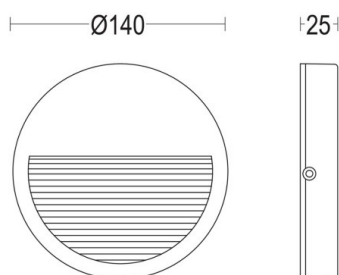

VERSO

57-gh1392bgxp300en05

VERSO LUMINAIRE EN SAILLIE POUR MUR en aluminium, anthracite, diffuseur microprismatique en PMMA pour une réduction optimale de l'éblouissement angle de rayonnement asymétrique, émission direct, avec driver, gradation: non dimmable, IP65

ILLUSTRATION

DONNÉES TECHNIQUES

Puissance système [W]	5
Source lumineuse	LED
Flux lumineux [lm]	64
Température de couleur [K]	3000K
IRC	>90
Optique	diffuseur microprismatique
Driver	avec driver
Gradation	non dimmable
Emission de lumière	direct
Angle de rayonnement [°]	asymétrisch
Tension [V]	220-240V 50/60Hz
Matériel	aluminium
Hauteur [mm]	25
Diamètre [mm]	140
Indice de protection [IP]	IP65
Classe de protection	classe de protection I
Indice de résistance aux chocs	IK09
Poids net [kg]	0,50
Couleur luminaire	anthracite
Durée de vie [h]	60 000 L80 B10
Cl. d'efficacité énergétique	E

COURBE PHOTOMÉTRIQUE

Les valeurs indiquées sont des valeurs assignées. La puissance et le flux lumineux sous soumis à une tolérance d'environ 10 %. Tolérance de la température de couleur : +/- 150 K. Sauf indication contraire, les valeurs s'appliquent à une température ambiante de 25 °C.