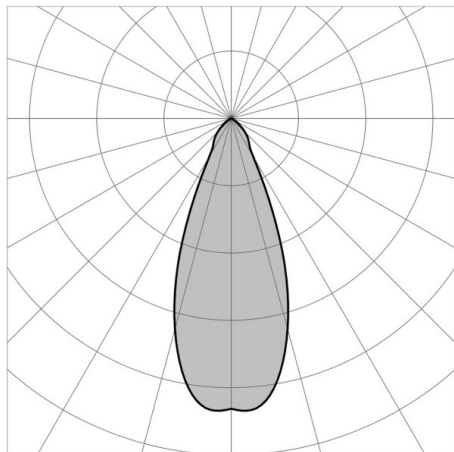

LICHTVERTEILUNGSKURVE