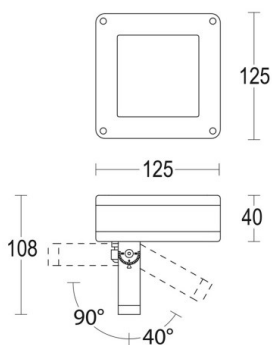

FARO FLAT

57-gh1397faft300en05

FARO FLAT 125 AUFBAUSTRAHLER aus Aluminium, anthrazit, Glas klar Ausstrahlwinkel 42°, schwenkbar 40° - 90°, mit Betriebsgerät, Dimmbarkeit: nicht dimmbar, IP65,

SKIZZE

TECHNISCHE DETAILS

Systemleistung [W]	18
Leuchtmittel	LED
Lichtstrom [lm]	1001
Lichtfarbe [K]	3000K
CRI	>80
Optik	Glas klar
Betriebsgerät	mit Betriebsgerät
Dimmbarkeit	nicht dimmbar
Ausstrahlwinkel [°]	42°
Spannung [V]	220-240V 50/60Hz
Material	Aluminium
Länge [mm]	125
Breite [mm]	125
Höhe [mm]	108
Schutzart [IP]	IP65
Schutzklasse	Schutzklasse I
Stoßfestigkeit	IK07
Nettogewicht [kg]	0,92
Farbe Leuchte	anthrazit
Lebensdauer [h]	50 000 L70 B50
Energieeffizienzkl.	G

LICHTVERTEILUNGSKURVE

Die Werte sind Bemessungswerte. Leistung und Lichtstrom unterliegen initial einer Toleranz von +/- 10%. Toleranz der Farbtemperatur: +/- 150 K. Die Werte gelten wenn nicht anders angegeben für eine Umgebungstemperatur von 25°C.