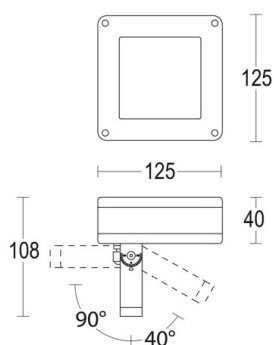

FARO FLAT

57-gh1397faft300en19

FARO FLAT 125 SPOT EN SAILLIE en aluminium, gris clair, verre transparent angle de rayonnement 42°, pivotant sur 40° - 90°, avec driver, gradation: non dimmable, IP65

ILLUSTRATION

DONNÉES TECHNIQUES

Puissance système [W]	18
Source lumineuse	LED
Flux lumineux [lm]	1001
Température de couleur [K]	3000K
IRC	>80
Optique	verre transparent
Driver	avec driver
Gradation	non dimmable
Angle de rayonnement [°]	42°
Tension [V]	220-240V 50/60Hz
Matériel	aluminium
Longueur [mm]	125
Largeur [mm]	125
Hauteur [mm]	108
Indice de protection [IP]	IP65
Classe de protection	classe de protection I
Indice de résistance aux chocs	IK07
Poids net [kg]	0,72
Couleur luminaire	gris clair
Durée de vie [h]	50 000 L70 B50
Cl. d'efficacité énergétique	G

COURBE PHOTOMÉTRIQUE

Les valeurs indiquées sont des valeurs assignées. La puissance et le flux lumineux sous soumis à une tolérance d'environ 10 %. Tolérance de la température de couleur : +/- 150 K. Sauf indication contraire, les valeurs s'appliquent à une température ambiante de 25 °C.