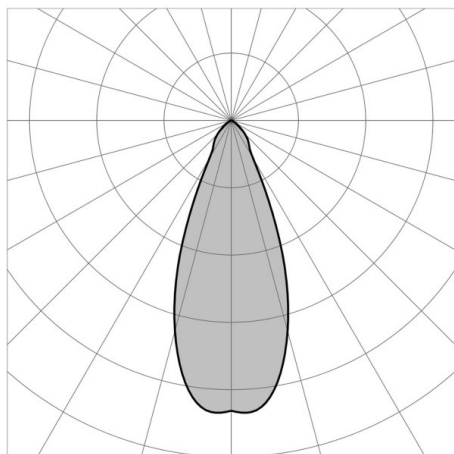

COURBE PHOTOMÉTRIQUE