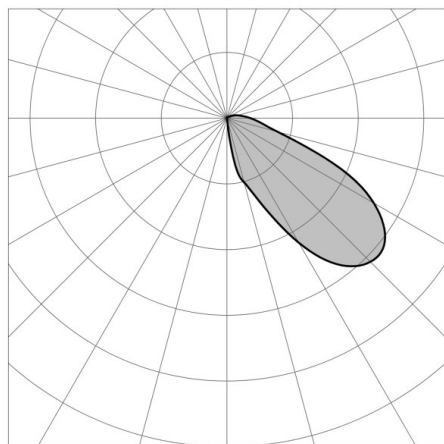

PASSO

57-gh1604baat300env1

PASSO EINBAUSTRALER aus Aluminium, weiß, Glas klar Ausstrahlwinkel asymmetrisch, mit Betriebsgerät, max. 350mA, Dimmbarkeit: nicht dimmbar, IP65,

SKIZZE

TECHNISCHE DETAILS

Systemleistung [W]	2
Leuchtmittel	LED
Lichtstrom [lm]	197
Strom Sek. [mA]	350
Lichtfarbe [K]	3000K
CRI	>90
Optik	Glas klar
Betriebsgerät	mit Betriebsgerät
Dimmbarkeit	nicht dimmbar
Ausstrahlwinkel [°]	asymmetrisch
Spannung [V]	110-240V 50/60Hz
Material	Aluminium
Länge [mm]	115
Breite [mm]	80
Höhe [mm]	5
Einbautiefe [mm]	55
Schutzart [IP]	IP65
Schutzklasse	Schutzklasse I
Stoßfestigkeit	IK09
Nettogewicht [kg]	0,36
Farbe Leuchte	weiß
Lebensdauer [h]	60 000 L80 B10
Energieeffizienzkl.	E

LICHTVERTEILUNGSKURVE

Die Werte sind Bemessungswerte. Leistung und Lichtstrom unterliegen initial einer Toleranz von +/- 10%. Toleranz der Farbtemperatur: +/- 150 K. Die Werte gelten wenn nicht anders angegeben für eine Umgebungstemperatur von 25°C.