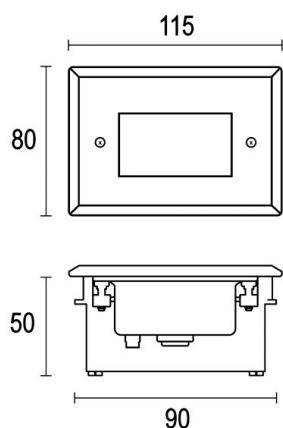

PASSO

57-gh1604baat300env1

PASSO EINBAUSTRALER aus Aluminium, weiß, Glas klar Ausstrahlwinkel asymmetrisch, mit Betriebsgerät, max. 350mA, Dimmbarkeit: nicht dimmbar, IP65,

SKIZZE

TECHNISCHE DETAILS

Systemleistung [W]	2
Leuchtmittel	LED
Lichtstrom [lm]	197
Strom Sek. [mA]	350
Lichtfarbe [K]	3000K
CRI	>90
Optik	Glas klar
Betriebsgerät	mit Betriebsgerät
Dimmbarkeit	nicht dimmbar
Ausstrahlwinkel [°]	asymmetrisch
Spannung [V]	110-240V 50/60Hz
Material	Aluminium
Länge [mm]	115
Breite [mm]	80
Höhe [mm]	5
Einbautiefe [mm]	55
Schutzart [IP]	IP65
Schutzklasse	Schutzklasse I
Stoßfestigkeit	IK09
Nettogewicht [kg]	0,36
Farbe Leuchte	weiß
Lebensdauer [h]	60 000 L80 B10
Energieeffizienzkl.	E

LICHTVERTEILUNGSKURVE

Die Werte sind Bemessungswerte. Leistung und Lichtstrom unterliegen initial einer Toleranz von +/- 10%. Toleranz der Farbtemperatur: +/- 150 K. Die Werte gelten wenn nicht anders angegeben für eine Umgebungstemperatur von 25°C.