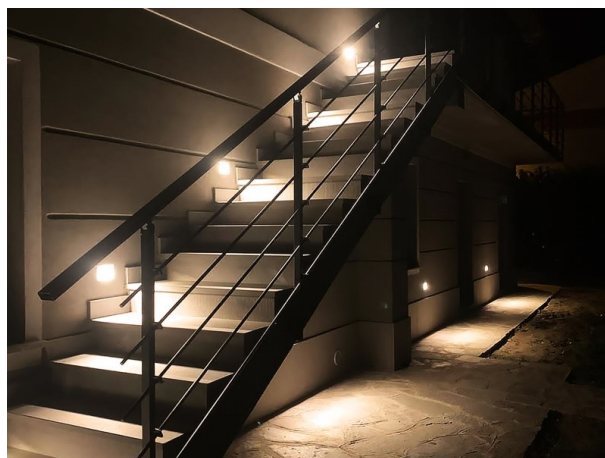

PASSO

57-gh1604baat300env1

PASSO EINBAUSTRALER aus Aluminium, weiß, Glas klar Ausstrahlwinkel asymmetrisch, mit Betriebsgerät, max. 350mA, Dimmbarkeit: nicht dimmbar, IP65,

SKIZZE

TECHNISCHE DETAILS

Systemleistung [W]	2
Leuchtmittel	LED
Lichtstrom [lm]	197
Strom Sek. [mA]	350
Lichtfarbe [K]	3000K
CRI	>90
Optik	Glas klar
Betriebsgerät	mit Betriebsgerät
Dimmbarkeit	nicht dimmbar
Ausstrahlwinkel [°]	asymmetrisch
Spannung [V]	110-240V 50/60Hz
Material	Aluminium
Länge [mm]	115
Breite [mm]	80
Höhe [mm]	5
Einbautiefe [mm]	55
Schutzart [IP]	IP65
Schutzklasse	Schutzklasse I
Stoßfestigkeit	IK09
Nettogewicht [kg]	0,36
Farbe Leuchte	weiß
Lebensdauer [h]	60 000 L80 B10
Energieeffizienzkl.	E