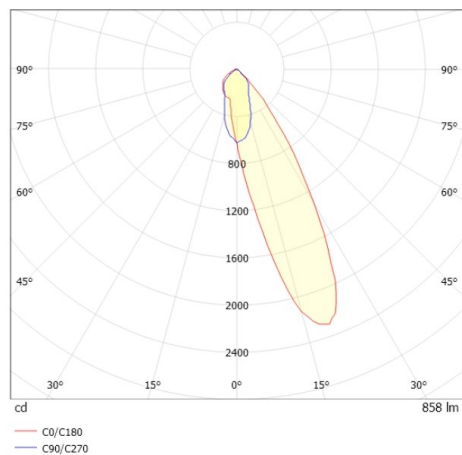

COZY

573-0200213005050

COZY WALLWASHER R DOWNLIGHT ENCASTRÉ en aluminium, blanc, RAL 9016, décor blanc, réflecteur haute efficacité, métallisé sous vide, en plastique angle de rayonnement 24°, émission direct, UGR <25, sans driver, gradation: non dimmable, IP20

ILLUSTRATION

DONNÉES TECHNIQUES

Source lumineuse	LED 15W
Flux lumineux [lm]	860
Température de couleur [K]	2700K
IRC	>90
UGR	<25
Optique	réflecteur métallisé sous vide en plastique
Driver	sans driver
Gradation	non dimmable
Emission de lumière	direct
Angle de rayonnement [°]	24°
Tension [V]	24 VDC
Matériel	aluminium
Hauteur [mm]	67
Diamètre [mm]	120
Découpe plafond [mm]	110
Epaisseur de plafond [mm]	1-25
Hauteur d'encastrement [mm]	97
Indice de protection [IP]	IP20
Classe de protection	classe de protection II
Indice de résistance aux chocs	IK06
Poids net [kg]	0,38
Couleur lumineaire	blanc
RAL	9016
Couleur éléments décoratifs	blanc
N° EAN	9010506960686
Durée de vie [h]	L80 B10 50 000
Cl. d'efficacité énergétique	E

COURBE PHOTOMÉTRIQUE

Les valeurs indiquées sont des valeurs assignées. La puissance et le flux lumineux sous soumis à une tolérance d'environ 10 %. Tolérance de la température de couleur : +/- 150 K. Sauf indication contraire, les valeurs s'appliquent à une température ambiante de 25 °C.