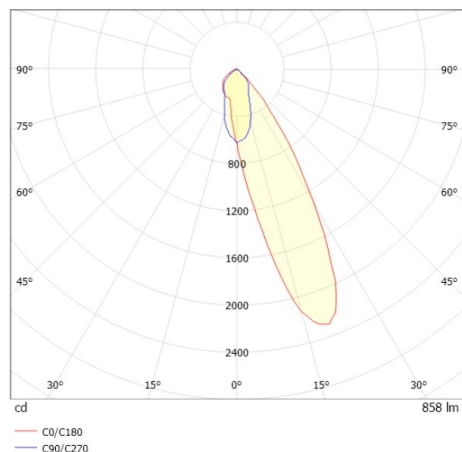

COZY

573-0200213005050

COZY WALLWASHER R DOWNLIGHT AD INCASSO in alluminio, bianco, simile a RAL 9016, Decoro bianco, riflettore in plastica purissima sottovuoto di elevata efficienza energetica fascio 24°, emissione luminosa diretto, UGR <25, senza alimentatore, dimmerabilità: non dimmerabile, IP20

DISEGNO

DETTAGLI TECNICI

tipo di lampadina	LED 15W
flusso luminoso [lm]	860
temperatura colore [K]	2700K
CRI	>90
UGR	<25
Ottica	riflettore in plastica purissima sottovuoto
Designer	Serge Cornelissen
Alimentatore	senza alimentatore
Dimmerabilità	non dimmerabile
area di emissione luce	diretta
ang.del fascio lumin.[°]	24°
classe di tensione [V]	24 VDC
Materiale	alluminio
altezza [mm]	67
diámetro [mm]	120
taglio soffitto [mm]	110
spessore soffitto [mm]	1-25
profondita d'inc. [mm]	97
classe di protezione[IP]	IP20
classe di protezione	classe di protezione II
resistenza agli urti	IK06
peso netto [kg]	0,38
Colore lampada	bianco
RAL	9016
Colore decoro	bianco
cod.EAN	9010506960686
durata di vita [h]	L80 B10 50 000
cl. efficienza energ.	E

CURVA DISTRIBUZIONE LUCE

I valori indicati sono nominali. Tolleranza della potenza e del flusso luminoso +/- 10%. Tolleranza della temperatura colore: +/- 150 K. I valori sono riferiti ad una temperatura ambiente di 25°C, salvo diversa indicazione.