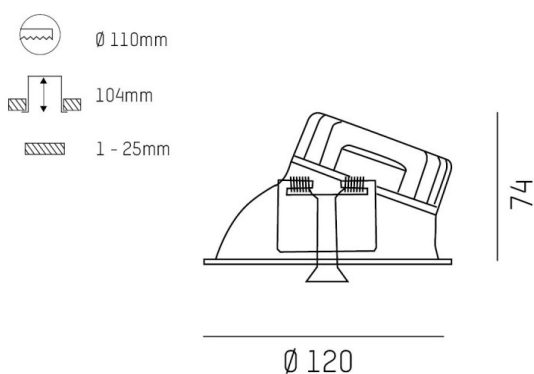

COZY

573-0200213005050

COZY WALLWASHER R DOWNLIGHT AD INCASSO in alluminio, bianco, simile a RAL 9016, Decoro bianco, riflettore in plastica purissima sottovuoto di elevata efficienza energetica fascio 24°, emissione luminosa diretto, UGR <25, senza alimentatore, dimmerabilità: non dimmerabile, IP20

DISEGNO

DETTAGLI TECNICI

tipo di lampadina	LED 15W
flusso luminoso [lm]	860
temperatura colore [K]	2700K
CRI	>90
UGR	<25
Ottica	riflettore in plastica purissima sottovuoto
Designer	Serge Cornelissen
Alimentatore	senza alimentatore
Dimmerabilità	non dimmerabile
area di emissione luce	diretta
ang.del fascio lumin.[°]	24°
classe di tensione [V]	24 VDC
Materiale	alluminio
altezza [mm]	67
diámetro [mm]	120
taglio soffitto [mm]	110
spessore soffitto [mm]	1-25
profondita d'inc. [mm]	97
classe di protezione[IP]	IP20
classe di protezione	classe di protezione II
resistenza agli urti	IK06
peso netto [kg]	0,38
Colore lampada	bianco
RAL	9016
Colore decoro	bianco
cod.EAN	9010506960686
durata di vita [h]	L80 B10 50 000
cl. efficienza energ.	E

CURVA DISTRIBUZIONE LUCE

I valori indicati sono nominali. Tolleranza della potenza e del flusso luminoso +/- 10%. Tolleranza della temperatura colore: +/- 150 K. I valori sono riferiti ad una temperatura ambiente di 25°C, salvo diversa indicazione.