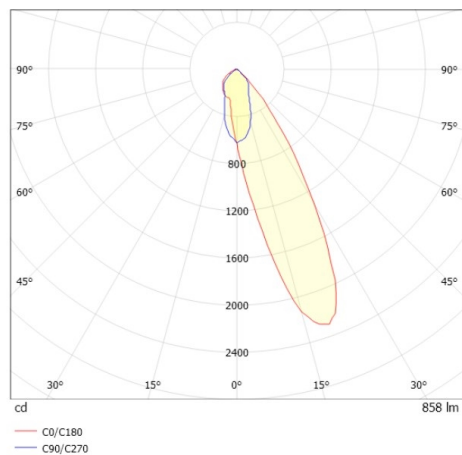

COZY

573-020021300505d

COZY WALLWASHER R DOWNLIGHT ENCASTRÉ en aluminium, blanc, RAL 9016, décor blanc, réflecteur haute efficacité, métallisé sous vide, en plastique angle de rayonnement 24°, émission direct, UGR <25, sans driver, gradation: DALI, IP20

ILLUSTRATION

DONNÉES TECHNIQUES

Source lumineuse	LED 15W
Flux lumineux [lm]	860
Température de couleur [K]	2700K
IRC	>90
UGR	<25
Optique	réflecteur métallisé sous vide en plastique
Driver	sans driver
Emission de lumière	direct
Angle de rayonnement [°]	24°
Tension [V]	24 VDC
Matériel	aluminium
Hauteur [mm]	67
Diamètre [mm]	120
Découpe plafond [mm]	110
Épaisseur de plafond [mm]	1-25
Hauteur d'encastrement [mm]	97
Indice de protection (IP)	IP20
Classe de protection	classe de protection II
Indice de résistance aux chocs	IK06
Poids net [kg]	0,41
Couleur luminaire	blanc
RAL	9016
Couleur éléments décoratifs	blanc
N° EAN	9010506960921
Durée de vie [h]	L80 B10 50 000
Cl. d'efficacité énergétique	E

COURBE PHOTOMÉTRIQUE

Les valeurs indiquées sont des valeurs assignées. La puissance et le flux lumineux sous soumis à une tolérance d'environ 10 %. Tolérance de la température de couleur : +/- 150 K. Sauf indication contraire, les valeurs s'appliquent à une température ambiante de 25 °C.