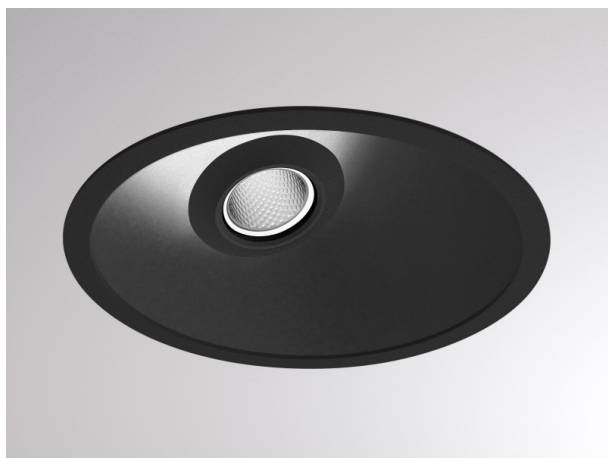

COZY

573-0200213006060

COZY WALLWASHER R DOWNLIGHT ENCASTRÉ en aluminium, noir, RAL 9005, décor noir, réflecteur haute efficacité, métallisé sous vide, en plastique angle de rayonnement 24°, émission direct, UGR <22, sans driver, gradation: non dimmable, IP20

ILLUSTRATION

DONNÉES TECHNIQUES

Source lumineuse	LED 15W
Flux lumineux [lm]	720
Température de couleur [K]	2700K
IRC	>90
UGR	<22
Optique	réflecteur métallisé sous vide en plastique
Driver	sans driver
Gradation	non dimmable
Emission de lumière	direct
Angle de rayonnement [°]	24°
Tension [V]	24 VDC
Matériel	aluminium
Hauteur [mm]	67
Diamètre [mm]	120
Découpe plafond [mm]	110
Epaisseur de plafond [mm]	1-25
Hauteur d'encastrement [mm]	97
Indice de protection [IP]	IP20
Classe de protection	classe de protection II
Indice de résistance aux chocs	IK06
Poids net [kg]	0,39
Couleur luminaire	noir
RAL	9005
Couleur éléments décoratifs	noir
N° EAN	9010506960693
Durée de vie [h]	L80 B10 50 000
Cl. d'efficacité énergétique	E