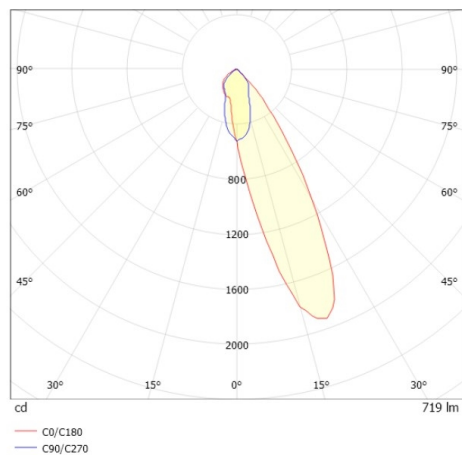

COZY

573-0200213006060

COZY WALLWASHER R DOWNLIGHT ENCASTRÉ en aluminium, noir, RAL 9005, décor noir, réflecteur haute efficacité, métallisé sous vide, en plastique angle de rayonnement 24°, émission direct, UGR <22, sans driver, gradation: non dimmable, IP20

ILLUSTRATION

DONNÉES TECHNIQUES

Source lumineuse	LED 15W
Flux lumineux [lm]	720
Température de couleur [K]	2700K
IRC	>90
UGR	<22
Optique	réflecteur métallisé sous vide en plastique
Driver	sans driver
Gradation	non dimmable
Emission de lumière	direct
Angle de rayonnement [°]	24°
Tension [V]	24 VDC
Matériel	aluminium
Hauteur [mm]	67
Diamètre [mm]	120
Découpe plafond [mm]	110
Epaisseur de plafond [mm]	1-25
Hauteur d'encastrement [mm]	97
Indice de protection [IP]	IP20
Classe de protection	classe de protection II
Indice de résistance aux chocs	IK06
Poids net [kg]	0,39
Couleur luminaire	noir
RAL	9005
Couleur éléments décoratifs	noir
N° EAN	9010506960693
Durée de vie [h]	L80 B10 50 000
Cl. d'efficacité énergétique	E

COURBE PHOTOMÉTRIQUE

Les valeurs indiquées sont des valeurs assignées. La puissance et le flux lumineux sous soumis à une tolérance d'environ 10 %. Tolérance de la température de couleur : +/- 150 K. Sauf indication contraire, les valeurs s'appliquent à une température ambiante de 25 °C.