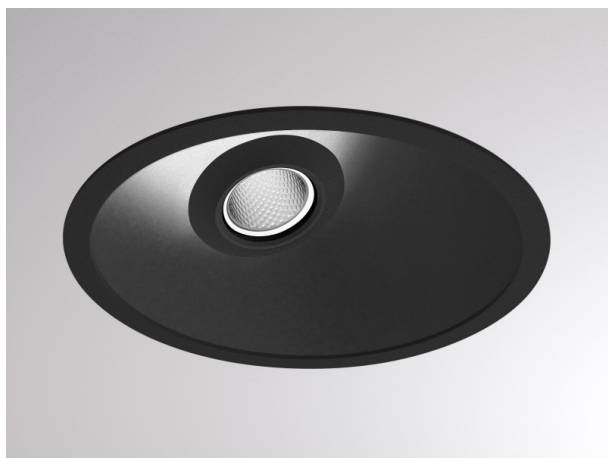

COZY

573-0200213006060

COZY WALLWASHER R DOWNLIGHT AD INCASSO in alluminio, nero, simile a RAL 9005, Decoro nero, riflettore in plastica purissima sottovuoto di elevata efficienza energetica fascio 24°, emissione luminosa diretto, UGR <22, senza alimentatore, dimmerabilità: non dimmerabile, IP20

DISEGNO

DETTAGLI TECNICI

tipo di lampadina	LED 15W
flusso luminoso [lm]	720
temperatura colore [K]	2700K
CRI	>90
UGR	<22
Ottica	riflettore in plastica purissima sottovuoto
Designer	Serge Cornelissen
Alimentatore	senza alimentatore
Dimmerabilità	non dimmerabile
area di emissione luce	diretta
ang.del fascio lumin.[°]	24°
classe di tensione [V]	24 VDC
Materiale	alluminio
altezza [mm]	67
diametro [mm]	120
taglio soffitto [mm]	110
spessore soffitto [mm]	1-25
profondità d'inc. [mm]	97
classe di protezione[IP]	IP20
classe di protezione	classe di protezione II
resistenza agli urti	IK06
peso netto [kg]	0,39
Colore lampada	nero
RAL	9005
Colore decoro	nero
cod.EAN	9010506960693
durata di vita [h]	L80 B10 50 000
cl. efficienza energ.	E