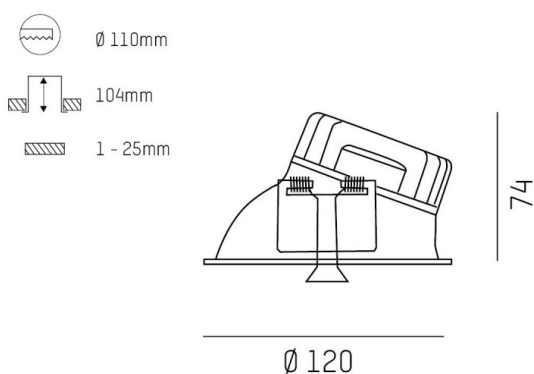

COZY

573-0200213006060

COZY WALLWASHER R DOWNLIGHT AD INCASSO in alluminio, nero, simile a RAL 9005, Decoro nero, riflettore in plastica purissima sottovuoto di elevata efficienza energetica fascio 24°, emissione luminosa diretto, UGR <22, senza alimentatore, dimmerabilità: non dimmerabile, IP20

DISEGNO

DETTAGLI TECNICI

tipo di lampadina	LED 15W
flusso luminoso [lm]	720
temperatura colore [K]	2700K
CRI	>90
UGR	<22
Ottica	riflettore in plastica purissima sottovuoto
Designer	Serge Cornelissen
Alimentatore	senza alimentatore
Dimmerabilità	non dimmerabile
area di emissione luce	diretta
ang.del fascio lumin.[°]	24°
classe di tensione [V]	24 VDC
Materiale	alluminio
altezza [mm]	67
diametro [mm]	120
taglio soffitto [mm]	110
spessore soffitto [mm]	1-25
profondità d'inc. [mm]	97
classe di protezione[IP]	IP20
classe di protezione	classe di protezione II
resistenza agli urti	IK06
peso netto [kg]	0,39
Colore lampada	nero
RAL	9005
Colore decoro	nero
cod.EAN	9010506960693
durata di vita [h]	L80 B10 50 000
cl. efficienza energ.	E

CURVA DISTRIBUZIONE LUCE

I valori indicati sono nominali. Tolleranza della potenza e del flusso luminoso +/- 10%. Tolleranza della temperatura colore: +/- 150 K. I valori sono riferiti ad una temperatura ambiente di 25°C, salvo diversa indicazione.