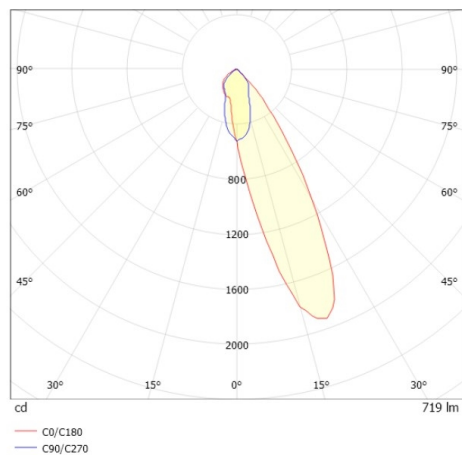

COZY

573-0200213006060

COZY WALLWASHER R DOWNLIGHT AD INCASSO in alluminio, nero, simile a RAL 9005, Decoro nero, riflettore in plastica purissima sottovuoto di elevata efficienza energetica fascio 24°, emissione luminosa diretto, UGR <22, senza alimentatore, dimmerabilità: non dimmerabile, IP20

DISEGNO

DETTAGLI TECNICI

tipo di lampadina	LED 15W
flusso luminoso [lm]	720
temperatura colore [K]	2700K
CRI	>90
UGR	<22
Ottica	riflettore in plastica purissima sottovuoto
Designer	Serge Cornelissen
Alimentatore	senza alimentatore
Dimmerabilità	non dimmerabile
area di emissione luce	diretta
ang.del fascio lumin.[°]	24°
classe di tensione [V]	24 VDC
Materiale	alluminio
altezza [mm]	67
diametro [mm]	120
taglio soffitto [mm]	110
spessore soffitto [mm]	1-25
profondità d'inc. [mm]	97
classe di protezione[IP]	IP20
classe di protezione	classe di protezione II
resistenza agli urti	IK06
peso netto [kg]	0,39
Colore lampada	nero
RAL	9005
Colore decoro	nero
cod.EAN	9010506960693
durata di vita [h]	L80 B10 50 000
cl. efficienza energ.	E

CURVA DISTRIBUZIONE LUCE

I valori indicati sono nominali. Tolleranza della potenza e del flusso luminoso +/- 10%. Tolleranza della temperatura colore: +/- 150 K. I valori sono riferiti ad una temperatura ambiente di 25°C, salvo diversa indicazione.