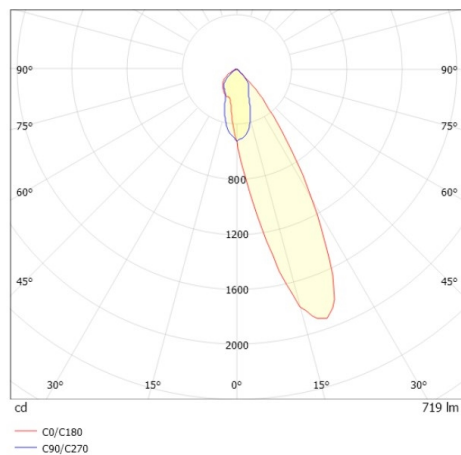

COZY

573-020021300606d

COZY WALLWASHER R DOWNLIGHT ENCASTRÉ en aluminium, noir, RAL 9005, décor noir, réflecteur haute efficacité, métallisé sous vide, en plastique angle de rayonnement 24°, émission direct, UGR <22, sans driver, gradation: DALI, IP20

ILLUSTRATION

DONNÉES TECHNIQUES

Source lumineuse	LED 15W
Flux lumineux [lm]	720
Température de couleur [K]	2700K
IRC	>90
UGR	<22
Optique	réflecteur métallisé sous vide en plastique
Driver	sans driver
Emission de lumière	direct
Angle de rayonnement [°]	24°
Tension [V]	24 VDC
Matériel	aluminium
Hauteur [mm]	67
Diamètre [mm]	120
Découpe plafond [mm]	110
Épaisseur de plafond [mm]	1-25
Hauteur d'encastrement [mm]	97
Indice de protection (IP)	IP20
Classe de protection	classe de protection II
Indice de résistance aux chocs	IK06
Poids net [kg]	0,43
Couleur luminaire	noir
RAL	9005
Couleur éléments décoratifs	noir
N° EAN	9010506960938
Durée de vie [h]	L80 B10 50 000
Cl. d'efficacité énergétique	E

COURBE PHOTOMÉTRIQUE

Les valeurs indiquées sont des valeurs assignées. La puissance et le flux lumineux sous soumis à une tolérance d'environ 10 %. Tolérance de la température de couleur : +/- 150 K. Sauf indication contraire, les valeurs s'appliquent à une température ambiante de 25 °C.