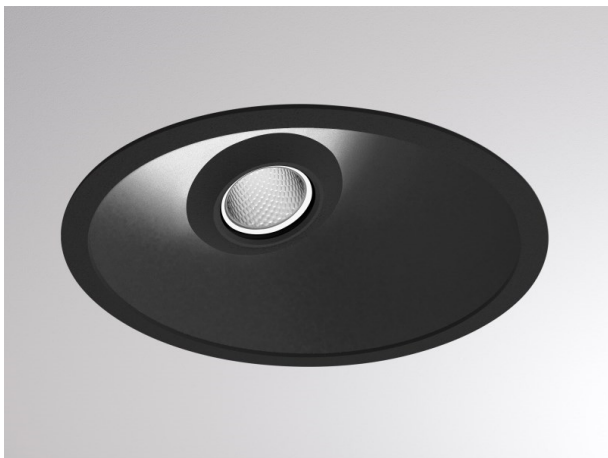

COZY

573-020021300606d

COZY WALLWASHER R DOWNLIGHT ENCASTRÉ en aluminium, noir, RAL 9005, décor noir, réflecteur haute efficacité, métallisé sous vide, en plastique angle de rayonnement 24°, émission direct, UGR <22, sans driver, gradation: DALI, IP20

ILLUSTRATION

DONNÉES TECHNIQUES

Source lumineuse	LED 15W
Flux lumineux [lm]	720
Température de couleur [K]	2700K
IRC	>90
UGR	<22
Optique	réflecteur métallisé sous vide en plastique
Driver	sans driver
Emission de lumière	direct
Angle de rayonnement [°]	24°
Tension [V]	24 VDC
Matériel	aluminium
Hauteur [mm]	67
Diamètre [mm]	120
Découpe plafond [mm]	110
Épaisseur de plafond [mm]	1-25
Hauteur d'encastrement [mm]	97
Indice de protection (IP)	IP20
Classe de protection	classe de protection II
Indice de résistance aux chocs	IK06
Poids net [kg]	0,43
Couleur luminaire	noir
RAL	9005
Couleur éléments décoratifs	noir
N° EAN	9010506960938
Durée de vie [h]	L80 B10 50 000
Cl. d'efficacité énergétique	E