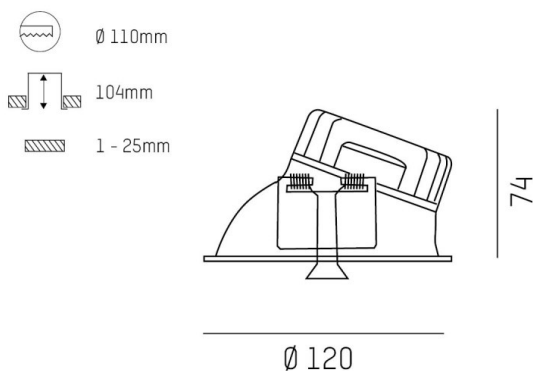

COZY

573-020021300606d

COZY WALLWASHER R DOWNLIGHT ENCASTRÉ en aluminium, noir, RAL 9005, décor noir, réflecteur haute efficacité, métallisé sous vide, en plastique angle de rayonnement 24°, émission direct, UGR <22, sans driver, gradation: DALI, IP20

ILLUSTRATION

DONNÉES TECHNIQUES

Source lumineuse	LED 15W
Flux lumineux [lm]	720
Température de couleur [K]	2700K
IRC	>90
UGR	<22
Optique	réflecteur métallisé sous vide en plastique
Driver	sans driver
Emission de lumière	direct
Angle de rayonnement [°]	24°
Tension [V]	24 VDC
Matériel	aluminium
Hauteur [mm]	67
Diamètre [mm]	120
Découpe plafond [mm]	110
Épaisseur de plafond [mm]	1-25
Hauteur d'encastrement [mm]	97
Indice de protection (IP)	IP20
Classe de protection	classe de protection II
Indice de résistance aux chocs	IK06
Poids net [kg]	0,43
Couleur luminaire	noir
RAL	9005
Couleur éléments décoratifs	noir
N° EAN	9010506960938
Durée de vie [h]	L80 B10 50 000
Cl. d'efficacité énergétique	E

COURBE PHOTOMÉTRIQUE

Les valeurs indiquées sont des valeurs assignées. La puissance et le flux lumineux sous soumis à une tolérance d'environ 10 %. Tolérance de la température de couleur : +/- 150 K. Sauf indication contraire, les valeurs s'appliquent à une température ambiante de 25 °C.