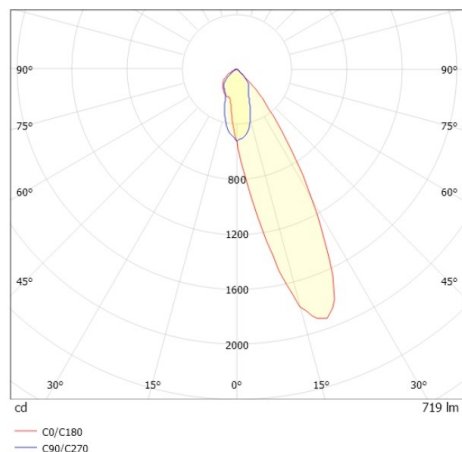

COZY

573-020021300606d

COZY WALLWASHER R DOWNLIGHT AD INCASSO in alluminio, nero, simile a RAL 9005, Decoro nero, riflettore in plastica purissima sottovuoto di elevata efficienza energetica fascio 24°, emissione luminosa diretto, UGR <22, senza alimentatore, dimmerabilità: DALI, IP20

DISEGNO

DETTAGLI TECNICI

tipo di lampadina	LED 15W
flusso luminoso [lm]	720
temperatura colore [K]	2700K
CRI	>90
UGR	<22
Ottica	riflettore in plastica purissima sottovuoto
Designer	Serge Cornelissen
Alimentatore	senza alimentatore
area di emissione luce	diretta
ang.del fascio lumin.[°]	24°
classe di tensione [V]	24 VDC
Materiale	alluminio
altezza [mm]	67
diametro [mm]	120
taglio soffitto [mm]	110
spessore soffitto [mm]	1-25
profondita d'inc. [mm]	97
classe di protezione [IP]	IP20
classe di protezione	classe di protezione II
resistenza agli urti	IK06
peso netto [kg]	0,43
Colore lampada	nero
RAL	9005
Colore decoro	nero
cod.EAN	9010506960938
durata di vita [h]	L80 B10 50 000
cl. efficienza energ.	E

CURVA DISTRIBUZIONE LUCE

I valori indicati sono nominali. Tolleranza della potenza e del flusso luminoso +/- 10%. Tolleranza della temperatura colore: +/- 150 K. I valori sono riferiti ad una temperatura ambiente di 25°C, salvo diversa indicazione.