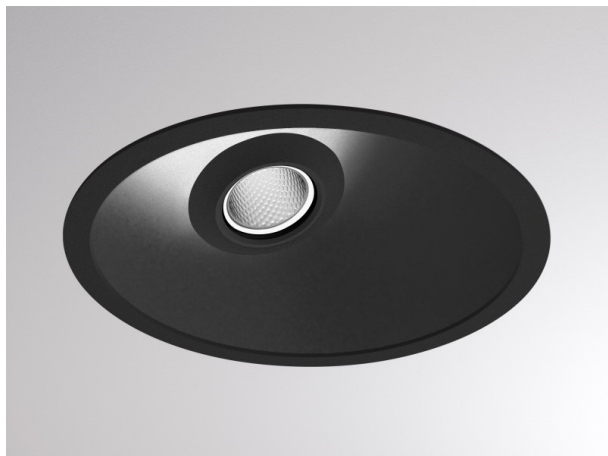

COZY

573-020021300606d

COZY WALLWASHER R DOWNLIGHT AD INCASSO in alluminio, nero, simile a RAL 9005, Decoro nero, riflettore in plastica purissima sottovuoto di elevata efficienza energetica fascio 24°, emissione luminosa diretto, UGR <22, senza alimentatore, dimmerabilità: DALI, IP20

DISEGNO

DETTAGLI TECNICI

tipo di lampadina	LED 15W
flusso luminoso [lm]	720
temperatura colore [K]	2700K
CRI	>90
UGR	<22
Ottica	riflettore in plastica purissima sottovuoto
Designer	Serge Cornelissen
Alimentatore	senza alimentatore
area di emissione luce	diretta
ang.del fascio lumin.[°]	24°
classe di tensione [V]	24 VDC
Materiale	alluminio
altezza [mm]	67
diametro [mm]	120
taglio soffitto [mm]	110
spessore soffitto [mm]	1-25
profondita d'inc. [mm]	97
classe di protezione [IP]	IP20
classe di protezione	classe di protezione II
resistenza agli urti	IK06
peso netto [kg]	0,43
Colore lampada	nero
RAL	9005
Colore decoro	nero
cod.EAN	9010506960938
durata di vita [h]	L80 B10 50 000
cl. efficienza energ.	E