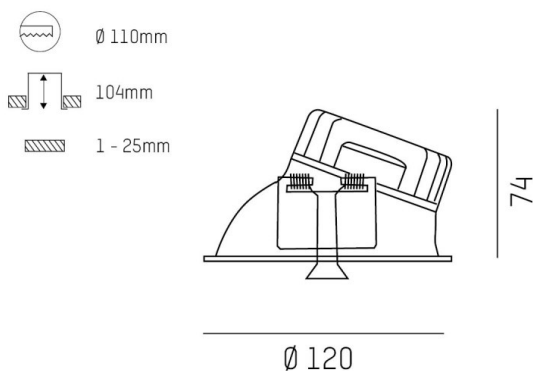

COZY

573-020021301b1b0

COZY WALLWASHER R DOWNLIGHT ENCASTRÉ en aluminium, cuivre, RAL 8004, décor cuivre, réflecteur haute efficacité, métallisé sous vide, en plastique angle de rayonnement 24°, émission direct, UGR <22, sans driver, gradation: non dimmable, IP20

ILLUSTRATION

DONNÉES TECHNIQUES

Source lumineuse	LED 15W
Flux lumineux [lm]	770
Température de couleur [K]	2700K
IRC	>90
UGR	<22
Optique	réflecteur métallisé sous vide en plastique
Driver	sans driver
Gradation	non dimmable
Emission de lumière	direct
Angle de rayonnement [°]	24°
Tension [V]	24 VDC
Matériel	aluminium
Hauteur [mm]	67
Diamètre [mm]	120
Découpe plafond [mm]	110
Épaisseur de plafond [mm]	1-25
Hauteur d'encastrement [mm]	97
Indice de protection [IP]	IP20
Classe de protection	classe de protection II
Indice de résistance aux chocs	IK06
Poids net [kg]	0,39
Couleur luminaire	cuivre
RAL	8004
Couleur éléments décoratifs	cuivre
N° EAN	9010506960716
Durée de vie [h]	L80 B10 50 000
Cl. d'efficacité énergétique	E

COURBE PHOTOMÉTRIQUE

Les valeurs indiquées sont des valeurs assignées. La puissance et le flux lumineux sous soumis à une tolérance d'environ 10 %. Tolérance de la température de couleur : +/- 150 K. Sauf indication contraire, les valeurs s'appliquent à une température ambiante de 25 °C.