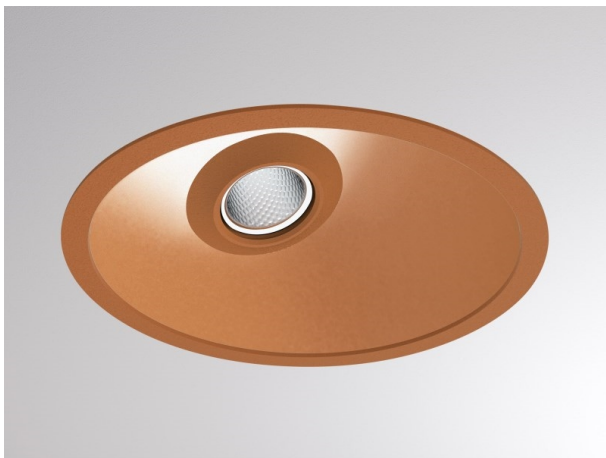

COZY

573-020021301b1b0

COZY WALLWASHER R DOWNLIGHT ENCASTRÉ en aluminium, cuivre, RAL 8004, décor cuivre, réflecteur haute efficacité, métallisé sous vide, en plastique angle de rayonnement 24°, émission direct, UGR <22, sans driver, gradation: non dimmable, IP20

ILLUSTRATION

DONNÉES TECHNIQUES

Source lumineuse	LED 15W
Flux lumineux [lm]	770
Température de couleur [K]	2700K
IRC	>90
UGR	<22
Optique	réflecteur métallisé sous vide en plastique
Driver	sans driver
Gradation	non dimmable
Emission de lumière	direct
Angle de rayonnement [°]	24°
Tension [V]	24 VDC
Matériel	aluminium
Hauteur [mm]	67
Diamètre [mm]	120
Découpe plafond [mm]	110
Épaisseur de plafond [mm]	1-25
Hauteur d'encastrement [mm]	97
Indice de protection [IP]	IP20
Classe de protection	classe de protection II
Indice de résistance aux chocs	IK06
Poids net [kg]	0,39
Couleur luminaire	cuivre
RAL	8004
Couleur éléments décoratifs	cuivre
N° EAN	9010506960716
Durée de vie [h]	L80 B10 50 000
Cl. d'efficacité énergétique	E