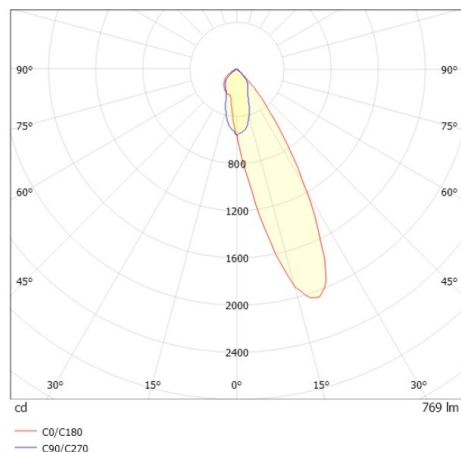

COZY

573-020021301b1b0

COZY WALLWASHER R DOWNLIGHT ENCASTRÉ en aluminium, cuivre, RAL 8004, décor cuivre, réflecteur haute efficacité, métallisé sous vide, en plastique angle de rayonnement 24°, émission direct, UGR <22, sans driver, gradation: non dimmable, IP20

ILLUSTRATION

DONNÉES TECHNIQUES

Source lumineuse	LED 15W
Flux lumineux [lm]	770
Température de couleur [K]	2700K
IRC	>90
UGR	<22
Optique	réflecteur métallisé sous vide en plastique
Driver	sans driver
Gradation	non dimmable
Emission de lumière	direct
Angle de rayonnement [°]	24°
Tension [V]	24 VDC
Matériel	aluminium
Hauteur [mm]	67
Diamètre [mm]	120
Découpe plafond [mm]	110
Épaisseur de plafond [mm]	1-25
Hauteur d'encastrement [mm]	97
Indice de protection [IP]	IP20
Classe de protection	classe de protection II
Indice de résistance aux chocs	IK06
Poids net [kg]	0,39
Couleur luminaire	cuivre
RAL	8004
Couleur éléments décoratifs	cuivre
N° EAN	9010506960716
Durée de vie [h]	L80 B10 50 000
Cl. d'efficacité énergétique	E

COURBE PHOTOMÉTRIQUE

Les valeurs indiquées sont des valeurs assignées. La puissance et le flux lumineux sous soumis à une tolérance d'environ 10 %. Tolérance de la température de couleur : +/- 150 K. Sauf indication contraire, les valeurs s'appliquent à une température ambiante de 25 °C.