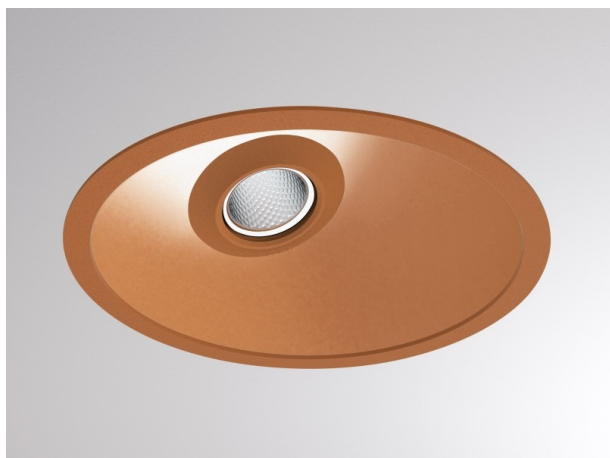

COZY

573-020021301b1b0

COZY WALLWASHER R DOWNLIGHT AD INCASSO in alluminio, rame, simile a RAL 8004, Decoro rame, riflettore in plastica purissima sottovuoto di elevata efficienza energetica fascio 24°, emissione luminosa diretta, UGR <22, senza alimentatore, dimmerabilità: non dimmerabile, IP20

DISEGNO

DETTAGLI TECNICI

tipo di lampadina	LED 15W
flusso luminoso [lm]	770
temperatura colore [K]	2700K
CRI	>90
UGR	<22
Ottica	riflettore in plastica purissima sottovuoto
Designer	Serge Cornelissen
Alimentatore	senza alimentatore
Dimmerabilità	non dimmerabile
area di emissione luce	diretta
ang.del fascio lumin.[°]	24°
classe di tensione [V]	24 VDC
Materiale	alluminio
altezza [mm]	67
diámetro [mm]	120
taglio soffitto [mm]	110
spessore soffitto [mm]	1-25
profondità d'inc. [mm]	97
classe di protezione[IP]	IP20
classe di protezione	classe di protezione II
resistenza agli urti	IK06
peso netto [kg]	0,39
Colore lampada	rame
RAL	8004
Colore decoro	rame
cod.EAN	9010506960716
durata di vita [h]	L80 B10 50 000
cl. efficienza energ.	E