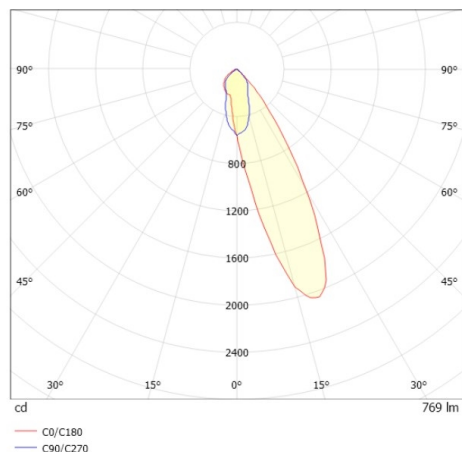

COZY

573-020021301b1b0

COZY WALLWASHER R DOWNLIGHT AD INCASSO in alluminio, rame, simile a RAL 8004, Decoro rame, riflettore in plastica purissima sottovuoto di elevata efficienza energetica fascio 24°, emissione luminosa diretta, UGR <22, senza alimentatore, dimmerabilità: non dimmerabile, IP20

DISEGNO

DETTAGLI TECNICI

tipo di lampadina	LED 15W
flusso luminoso [lm]	770
temperatura colore [K]	2700K
CRI	>90
UGR	<22
Ottica	riflettore in plastica purissima sottovuoto
Designer	Serge Cornelissen
Alimentatore	senza alimentatore
Dimmerabilità	non dimmerabile
area di emissione luce	diretta
ang.del fascio lumin.[°]	24°
classe di tensione [V]	24 VDC
Materiale	alluminio
altezza [mm]	67
diámetro [mm]	120
taglio soffitto [mm]	110
spessore soffitto [mm]	1-25
profondità d'inc. [mm]	97
classe di protezione[IP]	IP20
classe di protezione	classe di protezione II
resistenza agli urti	IK06
peso netto [kg]	0,39
Colore lampada	rame
RAL	8004
Colore decoro	rame
cod.EAN	9010506960716
durata di vita [h]	L80 B10 50 000
cl. efficienza energ.	E

CURVA DISTRIBUZIONE LUCE

I valori indicati sono nominali. Tolleranza della potenza e del flusso luminoso +/- 10%. Tolleranza della temperatura colore: +/- 150 K. I valori sono riferiti ad una temperatura ambiente di 25°C, salvo diversa indicazione.