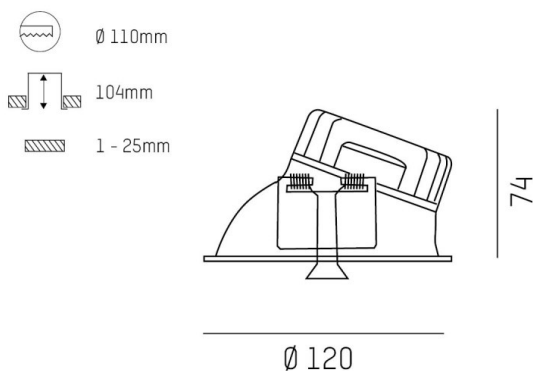

COZY

573-020021301b1bd

COZY WALLWASHER R DOWNLIGHT ENCASTRÉ en aluminium, cuivre, RAL 8004, décor cuivre, réflecteur haute efficacité, métallisé sous vide, en plastique angle de rayonnement 24°, émission direct, UGR <22, sans driver, gradation: DALI, IP20

ILLUSTRATION

DONNÉES TECHNIQUES

Source lumineuse	LED 15W
Flux lumineux [lm]	770
Température de couleur [K]	2700K
IRC	>90
UGR	<22
Optique	réflecteur métallisé sous vide en plastique
Driver	sans driver
Emission de lumière	direct
Angle de rayonnement [°]	24°
Tension [V]	24 VDC
Matériel	aluminium
Hauteur [mm]	67
Diamètre [mm]	120
Découpe plafond [mm]	110
Épaisseur de plafond [mm]	1-25
Hauteur d'encastrement [mm]	97
Indice de protection (IP)	IP20
Classe de protection	classe de protection II
Indice de résistance aux chocs	IK06
Poids net [kg]	0,42
Couleur luminaire	cuivre
RAL	8004
Couleur éléments décoratifs	cuivre
N° EAN	9010506960952
Durée de vie [h]	L80 B10 50 000
Cl. d'efficacité énergétique	E

COURBE PHOTOMÉTRIQUE

Les valeurs indiquées sont des valeurs assignées. La puissance et le flux lumineux sous soumis à une tolérance d'environ 10 %. Tolérance de la température de couleur : +/- 150 K. Sauf indication contraire, les valeurs s'appliquent à une température ambiante de 25 °C.