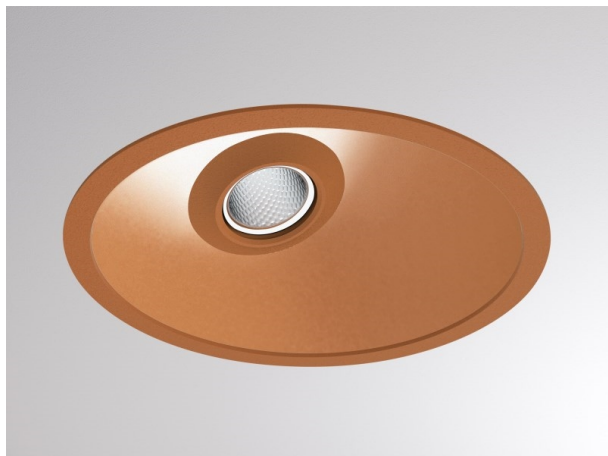

COZY

573-020021301b1bd

COZY WALLWASHER R DOWNLIGHT ENCASTRÉ en aluminium, cuivre, RAL 8004, décor cuivre, réflecteur haute efficacité, métallisé sous vide, en plastique angle de rayonnement 24°, émission direct, UGR <22, sans driver, gradation: DALI, IP20

ILLUSTRATION

DONNÉES TECHNIQUES

Source lumineuse	LED 15W
Flux lumineux [lm]	770
Température de couleur [K]	2700K
IRC	>90
UGR	<22
Optique	réflecteur métallisé sous vide en plastique
Driver	sans driver
Emission de lumière	direct
Angle de rayonnement [°]	24°
Tension [V]	24 VDC
Matériel	aluminium
Hauteur [mm]	67
Diamètre [mm]	120
Découpe plafond [mm]	110
Épaisseur de plafond [mm]	1-25
Hauteur d'encastrement [mm]	97
Indice de protection (IP)	IP20
Classe de protection	classe de protection II
Indice de résistance aux chocs	IK06
Poids net [kg]	0,42
Couleur luminaire	cuivre
RAL	8004
Couleur éléments décoratifs	cuivre
N° EAN	9010506960952
Durée de vie [h]	L80 B10 50 000
Cl. d'efficacité énergétique	E