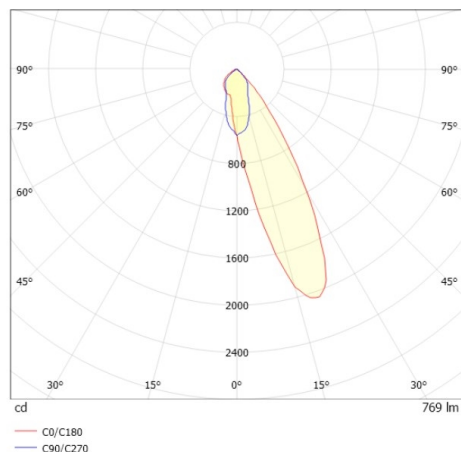

COZY

573-020021301b1bd

COZY WALLWASHER R DOWNLIGHT ENCASTRÉ en aluminium, cuivre, RAL 8004, décor cuivre, réflecteur haute efficacité, métallisé sous vide, en plastique angle de rayonnement 24°, émission direct, UGR <22, sans driver, gradation: DALI, IP20

ILLUSTRATION

DONNÉES TECHNIQUES

Source lumineuse	LED 15W
Flux lumineux [lm]	770
Température de couleur [K]	2700K
IRC	>90
UGR	<22
Optique	réflecteur métallisé sous vide en plastique
Driver	sans driver
Emission de lumière	direct
Angle de rayonnement [°]	24°
Tension [V]	24 VDC
Matériel	aluminium
Hauteur [mm]	67
Diamètre [mm]	120
Découpe plafond [mm]	110
Épaisseur de plafond [mm]	1-25
Hauteur d'encastrement [mm]	97
Indice de protection (IP)	IP20
Classe de protection	classe de protection II
Indice de résistance aux chocs	IK06
Poids net [kg]	0,42
Couleur luminaire	cuivre
RAL	8004
Couleur éléments décoratifs	cuivre
N° EAN	9010506960952
Durée de vie [h]	L80 B10 50 000
Cl. d'efficacité énergétique	E

COURBE PHOTOMÉTRIQUE

Les valeurs indiquées sont des valeurs assignées. La puissance et le flux lumineux sous soumis à une tolérance d'environ 10 %. Tolérance de la température de couleur : +/- 150 K. Sauf indication contraire, les valeurs s'appliquent à une température ambiante de 25 °C.