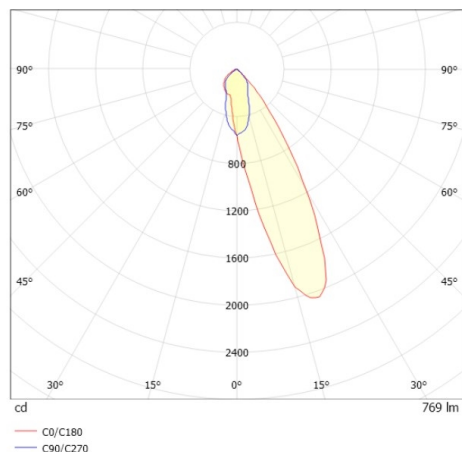

COZY

573-020021301d1d0

COZY WALLWASHER R DOWNLIGHT ENCASTRÉ en aluminium, or, RAL 070 60 40, décor or, réflecteur haute efficacité, métallisé sous vide, en plastique angle de rayonnement 24°, émission direct, UGR <22, sans driver, gradation: non dimmable, IP20

ILLUSTRATION

DONNÉES TECHNIQUES

Source lumineuse	LED 15W
Flux lumineux [lm]	770
Température de couleur [K]	2700K
IRC	>90
UGR	<22
Optique	réflecteur métallisé sous vide en plastique
Driver	sans driver
Gradation	non dimmable
Emission de lumière	direct
Angle de rayonnement [°]	24°
Tension [V]	24 VDC
Matériel	aluminium
Hauteur [mm]	67
Diamètre [mm]	120
Découpe plafond [mm]	110
Épaisseur de plafond [mm]	1-25
Hauteur d'encastrement [mm]	97
Indice de protection [IP]	IP20
Classe de protection	classe de protection II
Indice de résistance aux chocs	IK06
Poids net [kg]	0,39
Couleur luminaire	or
RAL	070 60 40
Couleur éléments décoratifs	or
N° EAN	9010506960709
Durée de vie [h]	L80 B10 50 000
Cl. d'efficacité énergétique	E

COURBE PHOTOMÉTRIQUE

Les valeurs indiquées sont des valeurs assignées. La puissance et le flux lumineux sous soumis à une tolérance d'environ 10 %. Tolérance de la température de couleur : +/- 150 K. Sauf indication contraire, les valeurs s'appliquent à une température ambiante de 25 °C.