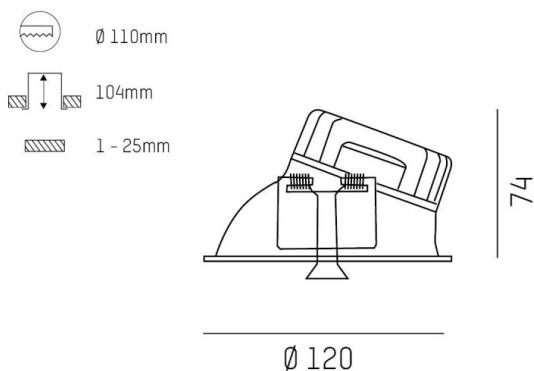

COZY

573-020021301d1d0

COZY WALLWASHER R DOWNLIGHT ENCASTRÉ en aluminium, or, RAL 070 60 40, décor or, réflecteur haute efficacité, métallisé sous vide, en plastique angle de rayonnement 24°, émission direct, UGR <22, sans driver, gradation: non dimmable, IP20

ILLUSTRATION

DONNÉES TECHNIQUES

Source lumineuse	LED 15W
Flux lumineux [lm]	770
Température de couleur [K]	2700K
IRC	>90
UGR	<22
Optique	réflecteur métallisé sous vide en plastique
Driver	sans driver
Gradation	non dimmable
Emission de lumière	direct
Angle de rayonnement [°]	24°
Tension [V]	24 VDC
Matériel	aluminium
Hauteur [mm]	67
Diamètre [mm]	120
Découpe plafond [mm]	110
Épaisseur de plafond [mm]	1-25
Hauteur d'encastrement [mm]	97
Indice de protection [IP]	IP20
Classe de protection	classe de protection II
Indice de résistance aux chocs	IK06
Poids net [kg]	0,39
Couleur luminaire	or
RAL	070 60 40
Couleur éléments décoratifs	or
N° EAN	9010506960709
Durée de vie [h]	L80 B10 50 000
Cl. d'efficacité énergétique	E

COURBE PHOTOMÉTRIQUE

Les valeurs indiquées sont des valeurs assignées. La puissance et le flux lumineux sous soumis à une tolérance d'environ 10 %. Tolérance de la température de couleur : +/- 150 K. Sauf indication contraire, les valeurs s'appliquent à une température ambiante de 25 °C.