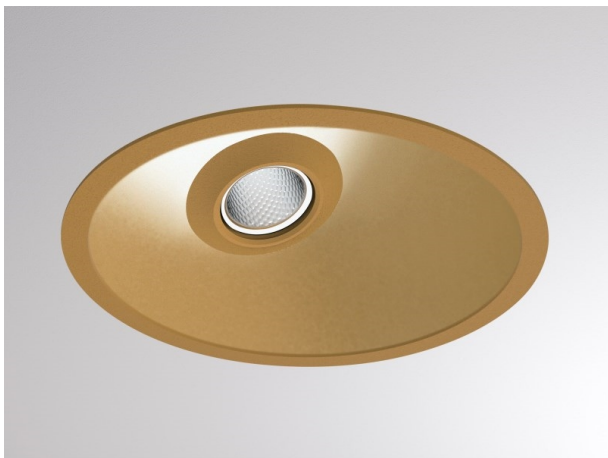

COZY

573-020021301d1d0

COZY WALLWASHER R DOWNLIGHT ENCASTRÉ en aluminium, or, RAL 070 60 40, décor or, réflecteur haute efficacité, métallisé sous vide, en plastique angle de rayonnement 24°, émission direct, UGR <22, sans driver, gradation: non dimmable, IP20

ILLUSTRATION

DONNÉES TECHNIQUES

Source lumineuse	LED 15W
Flux lumineux [lm]	770
Température de couleur [K]	2700K
IRC	>90
UGR	<22
Optique	réflecteur métallisé sous vide en plastique
Driver	sans driver
Gradation	non dimmable
Emission de lumière	direct
Angle de rayonnement [°]	24°
Tension [V]	24 VDC
Matériel	aluminium
Hauteur [mm]	67
Diamètre [mm]	120
Découpe plafond [mm]	110
Épaisseur de plafond [mm]	1-25
Hauteur d'encastrement [mm]	97
Indice de protection [IP]	IP20
Classe de protection	classe de protection II
Indice de résistance aux chocs	IK06
Poids net [kg]	0,39
Couleur luminaire	or
RAL	070 60 40
Couleur éléments décoratifs	or
N° EAN	9010506960709
Durée de vie [h]	L80 B10 50 000
Cl. d'efficacité énergétique	E