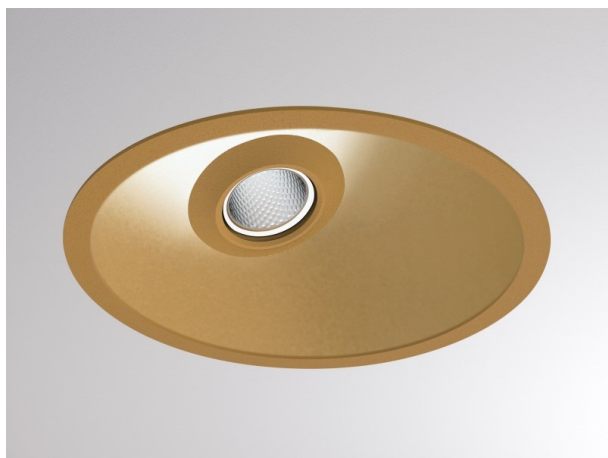

COZY

573-020021301d1d0

COZY WALLWASHER R DOWNLIGHT AD INCASSO in alluminio, oro, simile a RAL 070 60 40, Decoro oro, riflettore in plastica purissima sottovuoto di elevata efficienza energetica fascio 24°, emissione luminosa diretto, UGR <22, senza alimentatore, dimmerabilità: non dimmerabile, IP20

DISEGNO

DETTAGLI TECNICI

tipo di lampadina	LED 15W
flusso luminoso [lm]	770
temperatura colore [K]	2700K
CRI	>90
UGR	<22
Ottica	riflettore in plastica purissima sottovuoto
Designer	Serge Cornelissen
Alimentatore	senza alimentatore
Dimmerabilità	non dimmerabile
area di emissione luce	diretta
ang.del fascio lumin.[°]	24°
classe di tensione [V]	24 VDC
Materiale	alluminio
altezza [mm]	67
diámetro [mm]	120
taglio soffitto [mm]	110
spessore soffitto [mm]	1-25
profondità d'inc. [mm]	97
classe di protezione[IP]	IP20
classe di protezione	classe di protezione II
resistenza agli urti	IK06
peso netto [kg]	0,39
Colore lampada	oro
RAL	070 60 40
Colore decoro	oro
cod.EAN	9010506960709
durata di vita [h]	L80 B10 50 000
cl. efficienza energ.	E