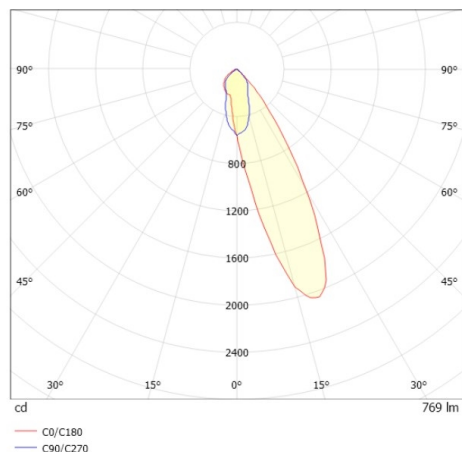

COZY

573-020021301d1d0

COZY WALLWASHER R DOWNLIGHT AD INCASSO in alluminio, oro, simile a RAL 070 60 40, Decoro oro, riflettore in plastica purissima sottovuoto di elevata efficienza energetica fascio 24°, emissione luminosa diretto, UGR <22, senza alimentatore, dimmerabilità: non dimmerabile, IP20

DISEGNO

DETTAGLI TECNICI

tipo di lampadina	LED 15W
flusso luminoso [lm]	770
temperatura colore [K]	2700K
CRI	>90
UGR	<22
Ottica	riflettore in plastica purissima sottovuoto
Designer	Serge Cornelissen
Alimentatore	senza alimentatore
Dimmerabilità	non dimmerabile
area di emissione luce	diretta
ang.del fascio lumin.[°]	24°
classe di tensione [V]	24 VDC
Materiale	alluminio
altezza [mm]	67
diámetro [mm]	120
taglio soffitto [mm]	110
spessore soffitto [mm]	1-25
profondità d'inc. [mm]	97
classe di protezione[IP]	IP20
classe di protezione	classe di protezione II
resistenza agli urti	IK06
peso netto [kg]	0,39
Colore lampada	oro
RAL	070 60 40
Colore decoro	oro
cod.EAN	9010506960709
durata di vita [h]	L80 B10 50 000
cl. efficienza energ.	E

CURVA DISTRIBUZIONE LUCE

I valori indicati sono nominali. Tolleranza della potenza e del flusso luminoso +/- 10%. Tolleranza della temperatura colore: +/- 150 K. I valori sono riferiti ad una temperatura ambiente di 25°C, salvo diversa indicazione.