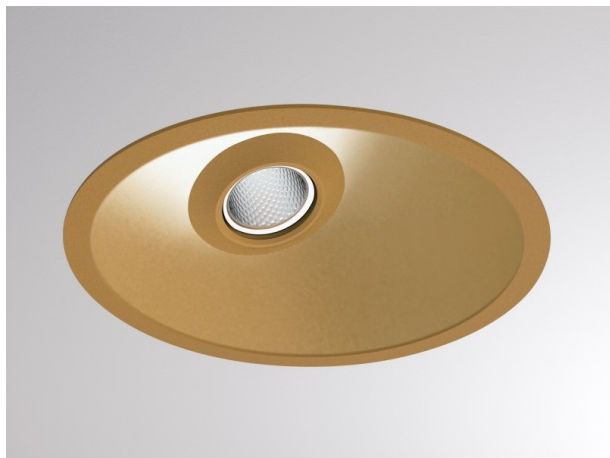

COZY

573-020021301d1dd

COZY WALLWASHER R DOWNLIGHT ENCASTRÉ en aluminium, or, RAL 070 60 40, décor or, réflecteur haute efficacité, métallisé sous vide, en plastique angle de rayonnement 24°, émission direct, UGR <22, sans driver, gradation: DALI, IP20

ILLUSTRATION

DONNÉES TECHNIQUES

Source lumineuse	LED 15W
Flux lumineux [lm]	770
Température de couleur [K]	2700K
IRC	>90
UGR	<22
Optique	réflecteur métallisé sous vide en plastique
Driver	sans driver
Emission de lumière	direct
Angle de rayonnement [°]	24°
Tension [V]	24 VDC
Matériel	aluminium
Hauteur [mm]	67
Diamètre [mm]	120
Découpe plafond [mm]	110
Épaisseur de plafond [mm]	1-25
Hauteur d'encastrement [mm]	97
Indice de protection [IP]	IP20
Classe de protection	classe de protection II
Indice de résistance aux chocs	IK06
Poids net [kg]	0,42
Couleur luminaire	or
RAL	070 60 40
Couleur éléments décoratifs	or
N° EAN	9010506960945
Durée de vie [h]	L80 B10 50 000
Cl. d'efficacité énergétique	E