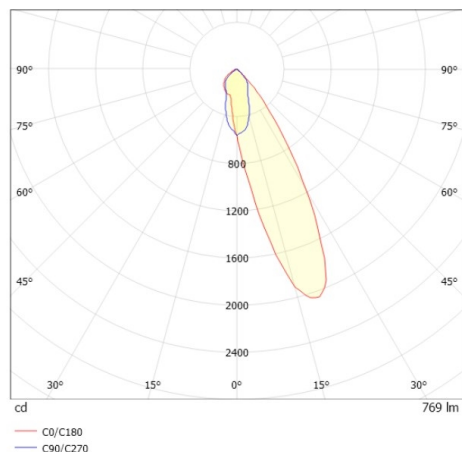

COZY

573-020021301d1dd

COZY WALLWASHER R DOWNLIGHT ENCASTRÉ en aluminium, or, RAL 070 60 40, décor or, réflecteur haute efficacité, métallisé sous vide, en plastique angle de rayonnement 24°, émission direct, UGR <22, sans driver, gradation: DALI, IP20

ILLUSTRATION

DONNÉES TECHNIQUES

Source lumineuse	LED 15W
Flux lumineux [lm]	770
Température de couleur [K]	2700K
IRC	>90
UGR	<22
Optique	réflecteur métallisé sous vide en plastique
Driver	sans driver
Emission de lumière	direct
Angle de rayonnement [°]	24°
Tension [V]	24 VDC
Matériel	aluminium
Hauteur [mm]	67
Diamètre [mm]	120
Découpe plafond [mm]	110
Épaisseur de plafond [mm]	1-25
Hauteur d'encastrement [mm]	97
Indice de protection [IP]	IP20
Classe de protection	classe de protection II
Indice de résistance aux chocs	IK06
Poids net [kg]	0,42
Couleur luminaire	or
RAL	070 60 40
Couleur éléments décoratifs	or
N° EAN	9010506960945
Durée de vie [h]	L80 B10 50 000
Cl. d'efficacité énergétique	E

COURBE PHOTOMÉTRIQUE

Les valeurs indiquées sont des valeurs assignées. La puissance et le flux lumineux sous soumis à une tolérance d'environ 10 %. Tolérance de la température de couleur : +/- 150 K. Sauf indication contraire, les valeurs s'appliquent à une température ambiante de 25 °C.