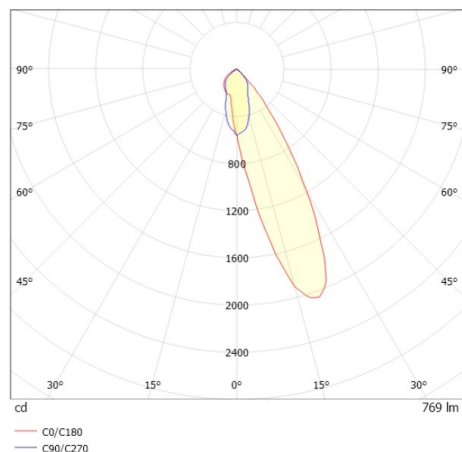

COZY

573-020021301d1dd

COZY WALLWASHER R DOWNLIGHT AD INCASSO in alluminio, oro, simile a RAL 070 60 40, Decoro oro, riflettore in plastica purissima sottovuoto di elevata efficienza energetica fascio 24°, emissione luminosa diretto, UGR <22, senza alimentatore, dimmerabilità: DALI, IP20

DISEGNO

DETTAGLI TECNICI

tipo di lampadina	LED 15W
flusso luminoso [lm]	770
temperatura colore [K]	2700K
CRI	>90
UGR	<22
Ottica	riflettore in plastica purissima sottovuoto
Designer	Serge Cornelissen
Alimentatore	senza alimentatore
area di emissione luce	diretta
ang.del fascio lumin.[°]	24°
classe di tensione [V]	24 VDC
Materiale	alluminio
altezza [mm]	67
diametro [mm]	120
taglio soffitto [mm]	110
spessore soffitto [mm]	1-25
profondità d'inc. [mm]	97
classe di protezione [IP]	IP20
classe di protezione	classe di protezione II
resistenza agli urti	IK06
peso netto [kg]	0,42
Colore lampada	oro
RAL	070 60 40
Colore decoro	oro
cod.EAN	9010506960945
durata di vita [h]	L80 B10 50 000
cl. efficienza energ.	E

CURVA DISTRIBUZIONE LUCE

I valori indicati sono nominali. Tolleranza della potenza e del flusso luminoso +/- 10%. Tolleranza della temperatura colore: +/- 150 K. I valori sono riferiti ad una temperatura ambiente di 25°C, salvo diversa indicazione.