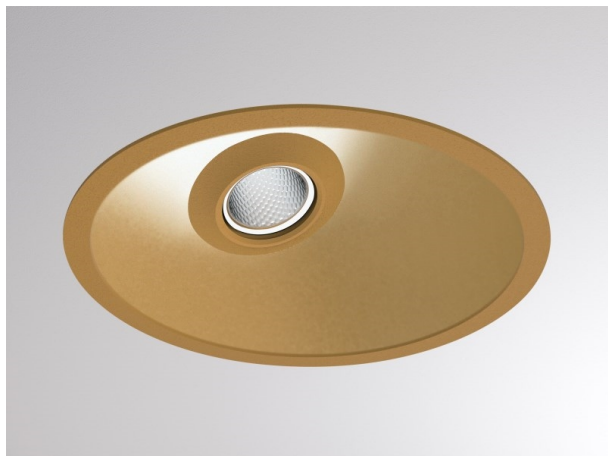

COZY

573-020021301d1dd

COZY WALLWASHER R DOWNLIGHT AD INCASSO in alluminio, oro, simile a RAL 070 60 40, Decoro oro, riflettore in plastica purissima sottovuoto di elevata efficienza energetica fascio 24°, emissione luminosa diretto, UGR <22, senza alimentatore, dimmerabilità: DALI, IP20

DISEGNO

DETTAGLI TECNICI

tipo di lampadina	LED 15W
flusso luminoso [lm]	770
temperatura colore [K]	2700K
CRI	>90
UGR	<22
Ottica	riflettore in plastica purissima sottovuoto
Designer	Serge Cornelissen
Alimentatore	senza alimentatore
area di emissione luce	diretta
ang.del fascio lumin.[°]	24°
classe di tensione [V]	24 VDC
Materiale	alluminio
altezza [mm]	67
diametro [mm]	120
taglio soffitto [mm]	110
spessore soffitto [mm]	1-25
profondità d'inc. [mm]	97
classe di protezione [IP]	IP20
classe di protezione	classe di protezione II
resistenza agli urti	IK06
peso netto [kg]	0,42
Colore lampada	oro
RAL	070 60 40
Colore decoro	oro
cod.EAN	9010506960945
durata di vita [h]	L80 B10 50 000
cl. efficienza energ.	E