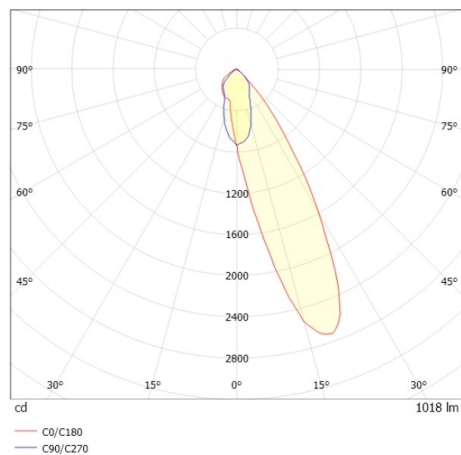

ILLUSTRATION

DONNÉES TECHNIQUES

Source lumineuse	LED 15W
Flux lumineux [lm]	1020
Température de couleur [K]	4000K
IRC	>90
UGR	<25
Optique	réflecteur métallisé sous vide en plastique
Driver	sans driver
Gradation	non dimmable
Emission de lumière	direct
Angle de rayonnement [°]	24°
Tension [V]	24 VDC
Matériel	aluminium

Hauteur [mm]	67
Diamètre [mm]	120
Découpe plafond [mm]	110
Épaisseur de plafond [mm]	1-25
Hauteur d'encastrement [mm]	97
Indice de protection [IP]	IP20
Classe de protection	classe de protection II
Indice de résistance aux chocs	IK06
Poids net [kg]	0,38

COURBE PHOTOMÉTRIQUE

Couleur lumineuse	blanc
RAL	9016
Couleur éléments décoratifs	blanc
N° EAN	9010506960723
Durée de vie [h]	L80 B10 50 000
Cl. d'efficacité énergétique	E

Les valeurs indiquées sont des valeurs assignées. La puissance et le flux lumineux sous soumis à une tolérance d'environ 10 %. Tolérance de la température de couleur : +/- 150 K. Sauf indication contraire, les valeurs s'appliquent à une température ambiante de 25 °C.