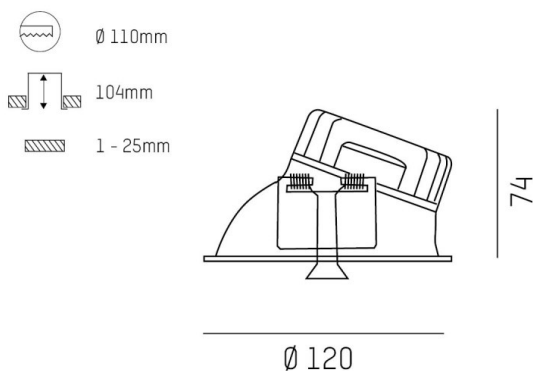

COZY

573-0200214005050

COZY WALLWASHER R DOWNLIGHT ENCASTRÉ en aluminium, blanc, RAL 9016, décor blanc, réflecteur haute efficacité, métallisé sous vide, en plastique angle de rayonnement 24°, émission direct, UGR <25, sans driver, gradation: non dimmable, IP20

ILLUSTRATION

DONNÉES TECHNIQUES

Source lumineuse	LED 15W
Flux lumineux [lm]	1020
Température de couleur [K]	4000K
IRC	>90
UGR	<25
Optique	réflecteur métallisé sous vide en plastique
Driver	sans driver
Gradation	non dimmable
Emission de lumière	direct
Angle de rayonnement [°]	24°
Tension [V]	24 VDC
Matériel	aluminium

Hauteur [mm]	67
Diamètre [mm]	120
Découpe plafond [mm]	110
Épaisseur de plafond [mm]	1-25
Hauteur d'encastrement [mm]	97
Indice de protection [IP]	IP20
Classe de protection	classe de protection II
Indice de résistance aux chocs	IK06
Poids net [kg]	0,38

COURBE PHOTOMÉTRIQUE

Couleur lumineuse	blanc
RAL	9016
Couleur éléments décoratifs	blanc
N° EAN	9010506960723
Durée de vie [h]	L80 B10 50 000
Cl. d'efficacité énergétique	E

Les valeurs indiquées sont des valeurs assignées. La puissance et le flux lumineux sous soumis à une tolérance d'environ 10 %. Tolérance de la température de couleur : +/- 150 K. Sauf indication contraire, les valeurs s'appliquent à une température ambiante de 25 °C.