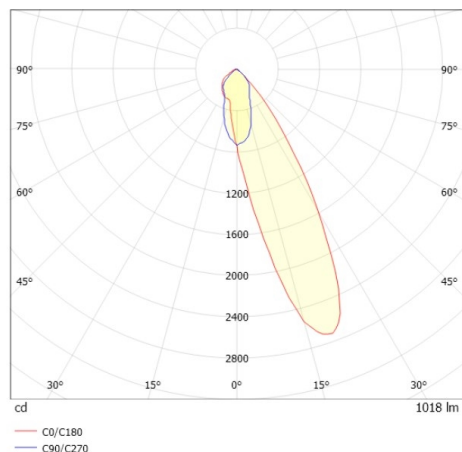

COZY

573-0200214005050

COZY WALLWASHER R DOWNLIGHT AD INCASSO in alluminio, bianco, simile a RAL 9016, Decoro bianco, riflettore in plastica purissima sottovuoto di elevata efficienza energetica fascio 24°, emissione luminosa diretto, UGR <25, senza alimentatore, dimmerabilità: non dimmerabile, IP20

DISEGNO

DETTAGLI TECNICI

tipo di lampadina	LED 15W
flusso luminoso [lm]	1020
temperatura colore [K]	4000K
CRI	>90
UGR	<25
Ottica	riflettore in plastica purissima sottovuoto
Designer	Serge Cornelissen
Alimentatore	senza alimentatore
Dimmerabilità	non dimmerabile
area di emissione luce	diretta
ang.del fascio lumin.[°]	24°
classe di tensione [V]	24 VDC
Materiale	alluminio
altezza [mm]	67
diametro [mm]	120
taglio soffitto [mm]	110
spessore soffitto [mm]	1-25
profondita d'inc. [mm]	97
classe di protezione[IP]	IP20
classe di protezione	classe di protezione II
resistenza agli urti	IK06
peso netto [kg]	0,38
Colore lampada	bianco
RAL	9016
Colore decoro	bianco
cod.EAN	9010506960723
durata di vita [h]	L80 B10 50 000
cl. efficienza energ.	E

CURVA DISTRIBUZIONE LUCE

I valori indicati sono nominali. Tolleranza della potenza e del flusso luminoso +/- 10%. Tolleranza della temperatura colore: +/- 150 K. I valori sono riferiti ad una temperatura ambiente di 25°C, salvo diversa indicazione.