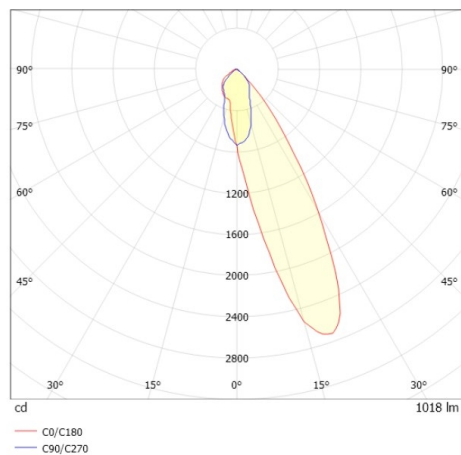

COZY

573-020021400505d

COZY WALLWASHER R DOWNLIGHT ENCASTRÉ en aluminium, blanc, RAL 9016, décor blanc, réflecteur haute efficacité, métallisé sous vide, en plastique angle de rayonnement 24°, émission direct, UGR <25, sans driver, gradation: DALI, IP20

ILLUSTRATION

DONNÉES TECHNIQUES

Source lumineuse	LED 15W
Flux lumineux [lm]	1020
Température de couleur [K]	4000K
IRC	>90
UGR	<25
Optique	réflecteur métallisé sous vide en plastique
Driver	sans driver
Emission de lumière	direct
Angle de rayonnement [°]	24°
Tension [V]	24 VDC
Matériel	aluminium
Hauteur [mm]	67
Diamètre [mm]	120
Découpe plafond [mm]	110
Épaisseur de plafond [mm]	1-25
Hauteur d'encastrement [mm]	97
Indice de protection (IP)	IP20
Classe de protection	classe de protection II
Indice de résistance aux chocs	IK06
Poids net [kg]	0,41
Couleur luminaire	blanc
RAL	9016
Couleur éléments décoratifs	blanc
N° EAN	9010506960969
Durée de vie [h]	L80 B10 50 000
Cl. d'efficacité énergétique	E

COURBE PHOTOMÉTRIQUE

Les valeurs indiquées sont des valeurs assignées. La puissance et le flux lumineux sous soumis à une tolérance d'environ 10 %. Tolérance de la température de couleur : +/- 150 K. Sauf indication contraire, les valeurs s'appliquent à une température ambiante de 25 °C.