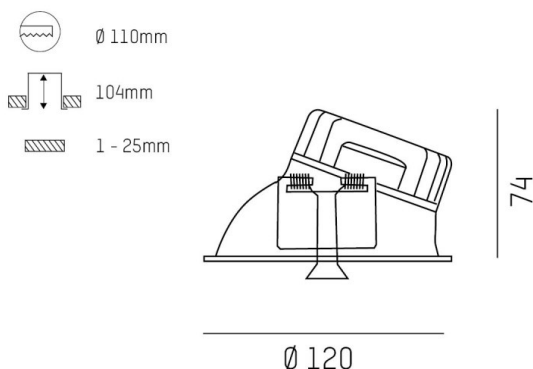

COZY

573-020021400505d

COZY WALLWASHER R DOWNLIGHT ENCASTRÉ en aluminium, blanc, RAL 9016, décor blanc, réflecteur haute efficacité, métallisé sous vide, en plastique angle de rayonnement 24°, émission direct, UGR <25, sans driver, gradation: DALI, IP20

ILLUSTRATION

DONNÉES TECHNIQUES

Source lumineuse	LED 15W
Flux lumineux [lm]	1020
Température de couleur [K]	4000K
IRC	>90
UGR	<25
Optique	réflecteur métallisé sous vide en plastique
Driver	sans driver
Emission de lumière	direct
Angle de rayonnement [°]	24°
Tension [V]	24 VDC
Matériel	aluminium
Hauteur [mm]	67
Diamètre [mm]	120
Découpe plafond [mm]	110
Épaisseur de plafond [mm]	1-25
Hauteur d'encastrement [mm]	97
Indice de protection (IP)	IP20
Classe de protection	classe de protection II
Indice de résistance aux chocs	IK06
Poids net [kg]	0,41
Couleur luminaire	blanc
RAL	9016
Couleur éléments décoratifs	blanc
N° EAN	9010506960969
Durée de vie [h]	L80 B10 50 000
Cl. d'efficacité énergétique	E

COURBE PHOTOMÉTRIQUE

Les valeurs indiquées sont des valeurs assignées. La puissance et le flux lumineux sous soumis à une tolérance d'environ 10 %. Tolérance de la température de couleur : +/- 150 K. Sauf indication contraire, les valeurs s'appliquent à une température ambiante de 25 °C.