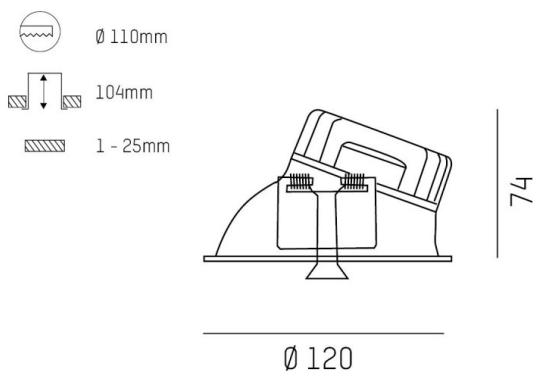

COZY

573-0200214006060

COZY WALLWASHER R DOWNLIGHT ENCASTRÉ en aluminium, noir, RAL 9005, décor noir, réflecteur haute efficacité, métallisé sous vide, en plastique angle de rayonnement 24°, émission direct, UGR <22, sans driver, gradation: non dimmable, IP20

ILLUSTRATION

DONNÉES TECHNIQUES

Source lumineuse	LED 15W
Flux lumineux [lm]	860
Température de couleur [K]	4000K
IRC	>90
UGR	<22
Optique	réflecteur métallisé sous vide en plastique
Driver	sans driver
Gradation	non dimmable
Emission de lumière	direct
Angle de rayonnement [°]	24°
Tension [V]	24 VDC
Matériel	aluminium
Hauteur [mm]	67
Diamètre [mm]	120
Découpe plafond [mm]	110
Épaisseur de plafond [mm]	1-25
Hauteur d'encastrement [mm]	97
Indice de protection [IP]	IP20
Classe de protection	classe de protection II
Indice de résistance aux chocs	IK06
Poids net [kg]	0,39
Couleur luminaire	noir
RAL	9005
Couleur éléments décoratifs	noir
N° EAN	9010506960730
Durée de vie [h]	L80 B10 50 000
Cl. d'efficacité énergétique	E

COURBE PHOTOMÉTRIQUE

Les valeurs indiquées sont des valeurs assignées. La puissance et le flux lumineux sous soumis à une tolérance d'environ 10 %. Tolérance de la température de couleur : +/- 150 K. Sauf indication contraire, les valeurs s'appliquent à une température ambiante de 25 °C.