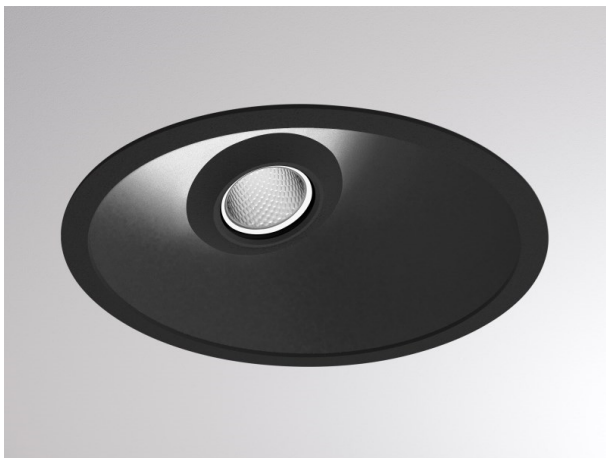

COZY

573-0200214006060

COZY WALLWASHER R DOWNLIGHT ENCASTRÉ en aluminium, noir, RAL 9005, décor noir, réflecteur haute efficacité, métallisé sous vide, en plastique angle de rayonnement 24°, émission direct, UGR <22, sans driver, gradation: non dimmable, IP20

ILLUSTRATION

DONNÉES TECHNIQUES

Source lumineuse	LED 15W
Flux lumineux [lm]	860
Température de couleur [K]	4000K
IRC	>90
UGR	<22
Optique	réflecteur métallisé sous vide en plastique
Driver	sans driver
Gradation	non dimmable
Emission de lumière	direct
Angle de rayonnement [°]	24°
Tension [V]	24 VDC
Matériel	aluminium
Hauteur [mm]	67
Diamètre [mm]	120
Découpe plafond [mm]	110
Épaisseur de plafond [mm]	1-25
Hauteur d'encastrement [mm]	97
Indice de protection [IP]	IP20
Classe de protection	classe de protection II
Indice de résistance aux chocs	IK06
Poids net [kg]	0,39
Couleur luminaire	noir
RAL	9005
Couleur éléments décoratifs	noir
N° EAN	9010506960730
Durée de vie [h]	L80 B10 50 000
Cl. d'efficacité énergétique	E