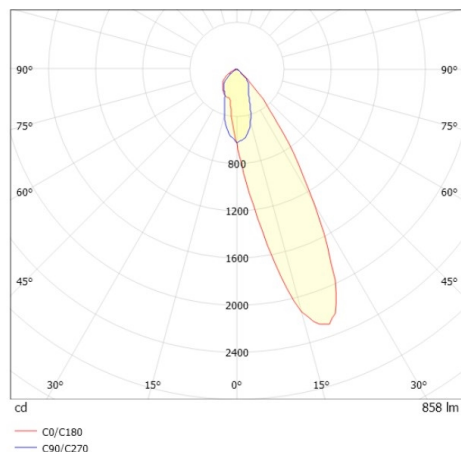

COZY

573-0200214006060

COZY WALLWASHER R DOWNLIGHT ENCASTRÉ en aluminium, noir, RAL 9005, décor noir, réflecteur haute efficacité, métallisé sous vide, en plastique angle de rayonnement 24°, émission direct, UGR <22, sans driver, gradation: non dimmable, IP20

ILLUSTRATION

DONNÉES TECHNIQUES

Source lumineuse	LED 15W
Flux lumineux [lm]	860
Température de couleur [K]	4000K
IRC	>90
UGR	<22
Optique	réflecteur métallisé sous vide en plastique
Driver	sans driver
Gradation	non dimmable
Emission de lumière	direct
Angle de rayonnement [°]	24°
Tension [V]	24 VDC
Matériel	aluminium
Hauteur [mm]	67
Diamètre [mm]	120
Découpe plafond [mm]	110
Épaisseur de plafond [mm]	1-25
Hauteur d'encastrement [mm]	97
Indice de protection [IP]	IP20
Classe de protection	classe de protection II
Indice de résistance aux chocs	IK06
Poids net [kg]	0,39
Couleur luminaire	noir
RAL	9005
Couleur éléments décoratifs	noir
N° EAN	9010506960730
Durée de vie [h]	L80 B10 50 000
Cl. d'efficacité énergétique	E

COURBE PHOTOMÉTRIQUE

Les valeurs indiquées sont des valeurs assignées. La puissance et le flux lumineux sous soumis à une tolérance d'environ 10 %. Tolérance de la température de couleur : +/- 150 K. Sauf indication contraire, les valeurs s'appliquent à une température ambiante de 25 °C.