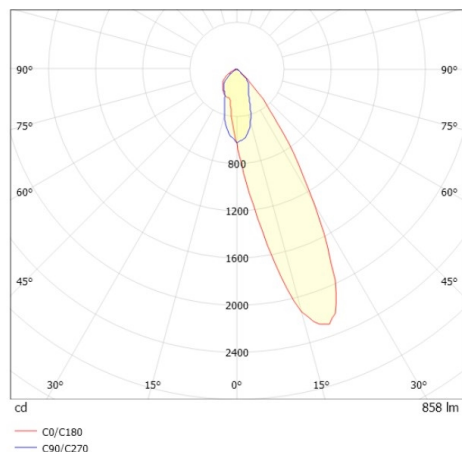

COZY

573-0200214006060

COZY WALLWASHER R DOWNLIGHT AD INCASSO in alluminio, nero, simile a RAL 9005, Decoro nero, riflettore in plastica purissima sottovuoto di elevata efficienza energetica fascio 24°, emissione luminosa diretto, UGR <22, senza alimentatore, dimmerabilità: non dimmerabile, IP20

DISEGNO

DETTAGLI TECNICI

tipo di lampadina	LED 15W
flusso luminoso [lm]	860
temperatura colore [K]	4000K
CRI	>90
UGR	<22
Ottica	riflettore in plastica purissima sottovuoto
Designer	Serge Cornelissen
Alimentatore	senza alimentatore
Dimmerabilità	non dimmerabile
area di emissione luce	diretta
ang.del fascio lumin.[°]	24°
classe di tensione [V]	24 VDC
Materiale	alluminio
altezza [mm]	67
diámetro [mm]	120
taglio soffitto [mm]	110
spessore soffitto [mm]	1-25
profondità d'inc. [mm]	97
classe di protezione[IP]	IP20
classe di protezione	classe di protezione II
resistenza agli urti	IK06
peso netto [kg]	0,39
Colore lampada	nero
RAL	9005
Colore decoro	nero
cod.EAN	9010506960730
durata di vita [h]	L80 B10 50 000
cl. efficienza energ.	E

CURVA DISTRIBUZIONE LUCE

I valori indicati sono nominali. Tolleranza della potenza e del flusso luminoso +/- 10%. Tolleranza della temperatura colore: +/- 150 K. I valori sono riferiti ad una temperatura ambiente di 25°C, salvo diversa indicazione.