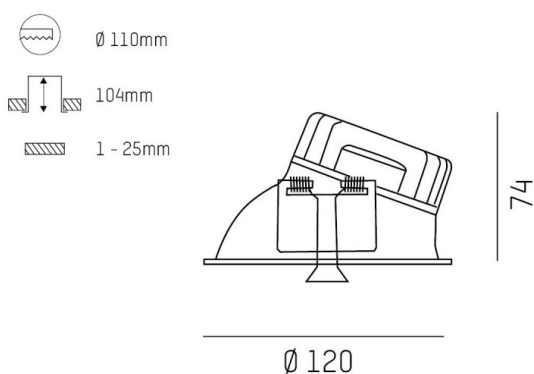

COZY

573-0200214006060

COZY WALLWASHER R DOWNLIGHT AD INCASSO in alluminio, nero, simile a RAL 9005, Decoro nero, riflettore in plastica purissima sottovuoto di elevata efficienza energetica fascio 24°, emissione luminosa diretto, UGR <22, senza alimentatore, dimmerabilità: non dimmerabile, IP20

DISEGNO

DETTAGLI TECNICI

tipo di lampadina	LED 15W
flusso luminoso [lm]	860
temperatura colore [K]	4000K
CRI	>90
UGR	<22
Ottica	riflettore in plastica purissima sottovuoto
Designer	Serge Cornelissen
Alimentatore	senza alimentatore
Dimmerabilità	non dimmerabile
area di emissione luce	diretta
ang.del fascio lumin.[°]	24°
classe di tensione [V]	24 VDC
Materiale	alluminio
altezza [mm]	67
diámetro [mm]	120
taglio soffitto [mm]	110
spessore soffitto [mm]	1-25
profondità d'inc. [mm]	97
classe di protezione[IP]	IP20
classe di protezione	classe di protezione II
resistenza agli urti	IK06
peso netto [kg]	0,39
Colore lampada	nero
RAL	9005
Colore decoro	nero
cod.EAN	9010506960730
durata di vita [h]	L80 B10 50 000
cl. efficienza energ.	E

CURVA DISTRIBUZIONE LUCE

I valori indicati sono nominali. Tolleranza della potenza e del flusso luminoso +/- 10%. Tolleranza della temperatura colore: +/- 150 K. I valori sono riferiti ad una temperatura ambiente di 25°C, salvo diversa indicazione.