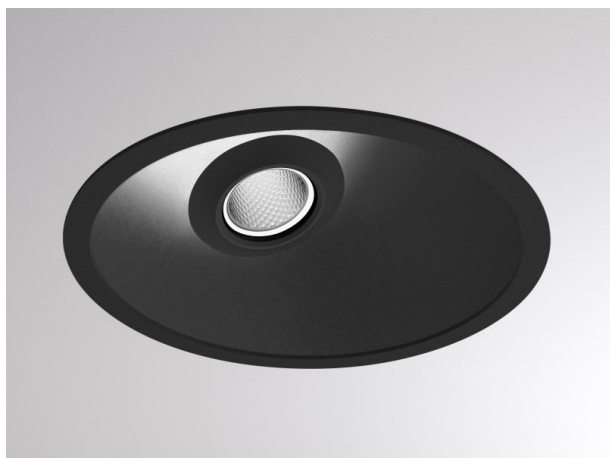

COZY

573-0200214006060

COZY WALLWASHER R DOWNLIGHT AD INCASSO in alluminio, nero, simile a RAL 9005, Decoro nero, riflettore in plastica purissima sottovuoto di elevata efficienza energetica fascio 24°, emissione luminosa diretto, UGR <22, senza alimentatore, dimmerabilità: non dimmerabile, IP20

DISEGNO

DETTAGLI TECNICI

tipo di lampadina	LED 15W
flusso luminoso [lm]	860
temperatura colore [K]	4000K
CRI	>90
UGR	<22
Ottica	riflettore in plastica purissima sottovuoto
Designer	Serge Cornelissen
Alimentatore	senza alimentatore
Dimmerabilità	non dimmerabile
area di emissione luce	diretta
ang.del fascio lumin.[°]	24°
classe di tensione [V]	24 VDC
Materiale	alluminio
altezza [mm]	67
diámetro [mm]	120
taglio soffitto [mm]	110
spessore soffitto [mm]	1-25
profondità d'inc. [mm]	97
classe di protezione[IP]	IP20
classe di protezione	classe di protezione II
resistenza agli urti	IK06
peso netto [kg]	0,39
Colore lampada	nero
RAL	9005
Colore decoro	nero
cod.EAN	9010506960730
durata di vita [h]	L80 B10 50 000
cl. efficienza energ.	E