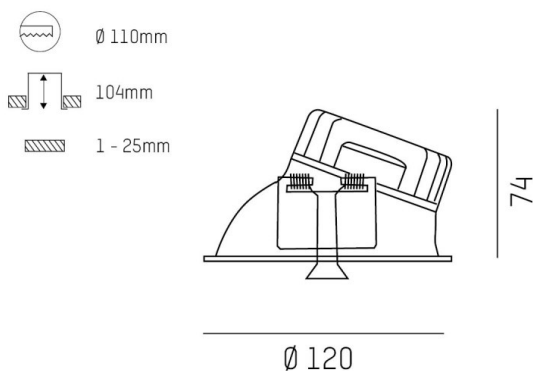

COZY

573-020021401b1b0

COZY WALLWASHER R DOWNLIGHT ENCASTRÉ en aluminium, cuivre, RAL 8004, décor cuivre, réflecteur haute efficacité, métallisé sous vide, en plastique angle de rayonnement 24°, émission direct, UGR <22, sans driver, gradation: non dimmable, IP20

ILLUSTRATION

DONNÉES TECHNIQUES

Source lumineuse	LED 15W
Flux lumineux [lm]	920
Température de couleur [K]	4000K
IRC	>90
UGR	<22
Optique	réflecteur métallisé sous vide en plastique
Driver	sans driver
Gradation	non dimmable
Emission de lumière	direct
Angle de rayonnement [°]	24°
Tension [V]	24 VDC
Matériel	aluminium
Hauteur [mm]	67
Diamètre [mm]	120
Découpe plafond [mm]	110
Épaisseur de plafond [mm]	1-25
Hauteur d'encastrement [mm]	97
Indice de protection [IP]	IP20
Classe de protection	classe de protection II
Indice de résistance aux chocs	IK06
Poids net [kg]	0,39
Couleur luminaire	cuivre
RAL	8004
Couleur éléments décoratifs	cuivre
N° EAN	9010506960754
Durée de vie [h]	L80 B10 50 000
Cl. d'efficacité énergétique	E

COURBE PHOTOMÉTRIQUE

Les valeurs indiquées sont des valeurs assignées. La puissance et le flux lumineux sous soumis à une tolérance d'environ 10 %. Tolérance de la température de couleur : +/- 150 K. Sauf indication contraire, les valeurs s'appliquent à une température ambiante de 25 °C.