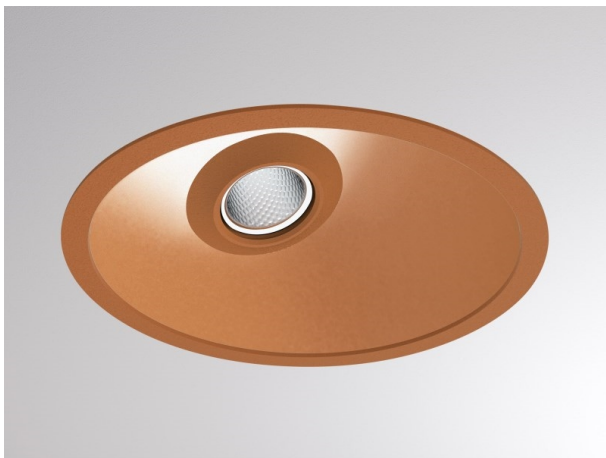

COZY

573-020021401b1b0

COZY WALLWASHER R DOWNLIGHT ENCASTRÉ en aluminium, cuivre, RAL 8004, décor cuivre, réflecteur haute efficacité, métallisé sous vide, en plastique angle de rayonnement 24°, émission direct, UGR <22, sans driver, gradation: non dimmable, IP20

ILLUSTRATION

DONNÉES TECHNIQUES

Source lumineuse	LED 15W
Flux lumineux [lm]	920
Température de couleur [K]	4000K
IRC	>90
UGR	<22
Optique	réflecteur métallisé sous vide en plastique
Driver	sans driver
Gradation	non dimmable
Emission de lumière	direct
Angle de rayonnement [°]	24°
Tension [V]	24 VDC
Matériel	aluminium
Hauteur [mm]	67
Diamètre [mm]	120
Découpe plafond [mm]	110
Épaisseur de plafond [mm]	1-25
Hauteur d'encastrement [mm]	97
Indice de protection [IP]	IP20
Classe de protection	classe de protection II
Indice de résistance aux chocs	IK06
Poids net [kg]	0,39
Couleur luminaire	cuivre
RAL	8004
Couleur éléments décoratifs	cuivre
N° EAN	9010506960754
Durée de vie [h]	L80 B10 50 000
Cl. d'efficacité énergétique	E