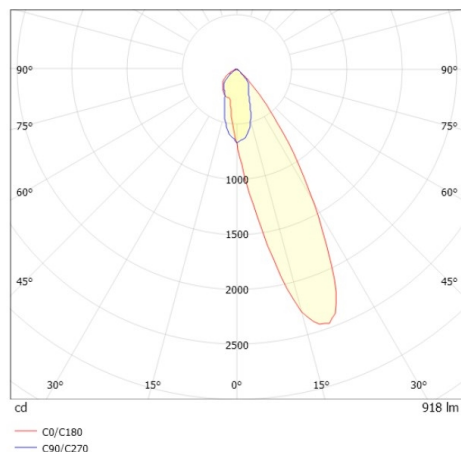

COZY

573-020021401b1b0

COZY WALLWASHER R DOWNLIGHT ENCASTRÉ en aluminium, cuivre, RAL 8004, décor cuivre, réflecteur haute efficacité, métallisé sous vide, en plastique angle de rayonnement 24°, émission direct, UGR <22, sans driver, gradation: non dimmable, IP20

ILLUSTRATION

DONNÉES TECHNIQUES

Source lumineuse	LED 15W
Flux lumineux [lm]	920
Température de couleur [K]	4000K
IRC	>90
UGR	<22
Optique	réflecteur métallisé sous vide en plastique
Driver	sans driver
Gradation	non dimmable
Emission de lumière	direct
Angle de rayonnement [°]	24°
Tension [V]	24 VDC
Matériel	aluminium
Hauteur [mm]	67
Diamètre [mm]	120
Découpe plafond [mm]	110
Épaisseur de plafond [mm]	1-25
Hauteur d'encastrement [mm]	97
Indice de protection [IP]	IP20
Classe de protection	classe de protection II
Indice de résistance aux chocs	IK06
Poids net [kg]	0,39
Couleur luminaire	cuivre
RAL	8004
Couleur éléments décoratifs	cuivre
N° EAN	9010506960754
Durée de vie [h]	L80 B10 50 000
Cl. d'efficacité énergétique	E

COURBE PHOTOMÉTRIQUE

Les valeurs indiquées sont des valeurs assignées. La puissance et le flux lumineux sous soumis à une tolérance d'environ 10 %. Tolérance de la température de couleur : +/- 150 K. Sauf indication contraire, les valeurs s'appliquent à une température ambiante de 25 °C.