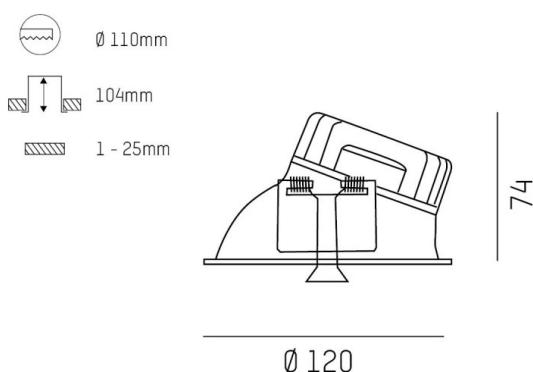

COZY

573-020021401b1bd

COZY WALLWASHER R DOWNLIGHT ENCASTRÉ en aluminium, cuivre, RAL 8004, décor cuivre, réflecteur haute efficacité, métallisé sous vide, en plastique angle de rayonnement 24°, émission direct, UGR <22, sans driver, gradation: DALI, IP20

ILLUSTRATION

DONNÉES TECHNIQUES

Source lumineuse	LED 15W
Flux lumineux [lm]	920
Température de couleur [K]	4000K
IRC	>90
UGR	<22
Optique	réflecteur métallisé sous vide en plastique
Driver	sans driver
Emission de lumière	direct
Angle de rayonnement [°]	24°
Tension [V]	24 VDC
Matériel	aluminium
Hauteur [mm]	67
Diamètre [mm]	120
Découpe plafond [mm]	110
Épaisseur de plafond [mm]	1-25
Hauteur d'encastrement [mm]	97
Indice de protection (IP)	IP20
Classe de protection	classe de protection II
Indice de résistance aux chocs	IK06
Poids net [kg]	0,42
Couleur luminaire	cuivre
RAL	8004
Couleur éléments décoratifs	cuivre
N° EAN	9010506960990
Durée de vie [h]	L80 B10 50 000
Cl. d'efficacité énergétique	E

COURBE PHOTOMÉTRIQUE

Les valeurs indiquées sont des valeurs assignées. La puissance et le flux lumineux sous soumis à une tolérance d'environ 10 %. Tolérance de la température de couleur : +/- 150 K. Sauf indication contraire, les valeurs s'appliquent à une température ambiante de 25 °C.