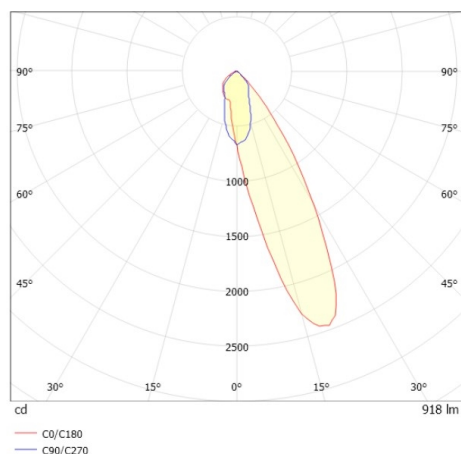

COZY

573-020021401b1bd

COZY WALLWASHER R DOWNLIGHT ENCASTRÉ en aluminium, cuivre, RAL 8004, décor cuivre, réflecteur haute efficacité, métallisé sous vide, en plastique angle de rayonnement 24°, émission direct, UGR <22, sans driver, gradation: DALI, IP20

ILLUSTRATION

DONNÉES TECHNIQUES

Source lumineuse	LED 15W
Flux lumineux [lm]	920
Température de couleur [K]	4000K
IRC	>90
UGR	<22
Optique	réflecteur métallisé sous vide en plastique
Driver	sans driver
Emission de lumière	direct
Angle de rayonnement [°]	24°
Tension [V]	24 VDC
Matériel	aluminium
Hauteur [mm]	67
Diamètre [mm]	120
Découpe plafond [mm]	110
Épaisseur de plafond [mm]	1-25
Hauteur d'encastrement [mm]	97
Indice de protection (IP)	IP20
Classe de protection	classe de protection II
Indice de résistance aux chocs	IK06
Poids net [kg]	0,42
Couleur luminaire	cuivre
RAL	8004
Couleur éléments décoratifs	cuivre
N° EAN	9010506960990
Durée de vie [h]	L80 B10 50 000
Cl. d'efficacité énergétique	E

COURBE PHOTOMÉTRIQUE

Les valeurs indiquées sont des valeurs assignées. La puissance et le flux lumineux sous soumis à une tolérance d'environ 10 %. Tolérance de la température de couleur : +/- 150 K. Sauf indication contraire, les valeurs s'appliquent à une température ambiante de 25 °C.