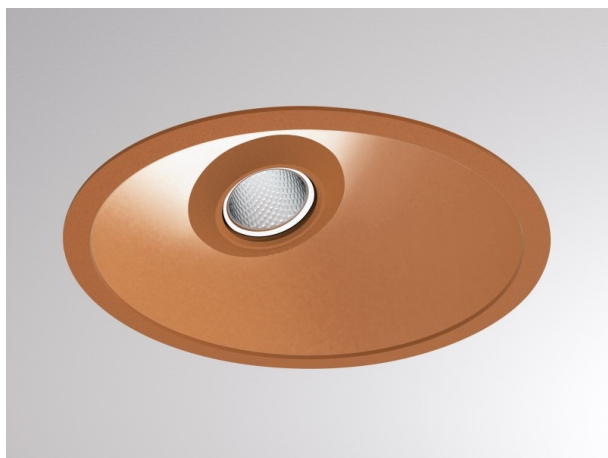

COZY

573-020021401b1bd

COZY WALLWASHER R DOWNLIGHT ENCASTRÉ en aluminium, cuivre, RAL 8004, décor cuivre, réflecteur haute efficacité, métallisé sous vide, en plastique angle de rayonnement 24°, émission direct, UGR <22, sans driver, gradation: DALI, IP20

ILLUSTRATION

DONNÉES TECHNIQUES

Source lumineuse	LED 15W
Flux lumineux [lm]	920
Température de couleur [K]	4000K
IRC	>90
UGR	<22
Optique	réflecteur métallisé sous vide en plastique
Driver	sans driver
Emission de lumière	direct
Angle de rayonnement [°]	24°
Tension [V]	24 VDC
Matériel	aluminium
Hauteur [mm]	67
Diamètre [mm]	120
Découpe plafond [mm]	110
Épaisseur de plafond [mm]	1-25
Hauteur d'encastrement [mm]	97
Indice de protection (IP)	IP20
Classe de protection	classe de protection II
Indice de résistance aux chocs	IK06
Poids net [kg]	0,42
Couleur luminaire	cuivre
RAL	8004
Couleur éléments décoratifs	cuivre
N° EAN	9010506960990
Durée de vie [h]	L80 B10 50 000
Cl. d'efficacité énergétique	E