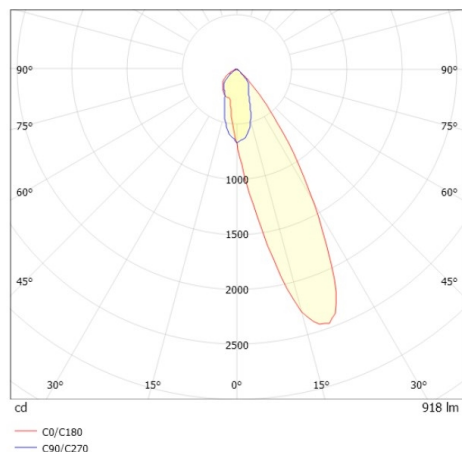

COZY

573-020021401b1bd

COZY WALLWASHER R DOWNLIGHT AD INCASSO in alluminio, rame, simile a RAL 8004, Decoro rame, riflettore in plastica purissima sottovuoto di elevata efficienza energetica fascio 24°, emissione luminosa diretto, UGR <22, senza alimentatore, dimmerabilità: DALI, IP20

DISEGNO

DETTAGLI TECNICI

tipo di lampadina	LED 15W
flusso luminoso [lm]	920
temperatura colore [K]	4000K
CRI	>90
UGR	<22
Ottica	riflettore in plastica purissima sottovuoto
Designer	Serge Cornelissen
Alimentatore	senza alimentatore
area di emissione luce	diretta
ang.del fascio lumin.[°]	24°
classe di tensione [V]	24 VDC
Materiale	alluminio
altezza [mm]	67
diametro [mm]	120
taglio soffitto [mm]	110
spessore soffitto [mm]	1-25
profondità d'inc. [mm]	97
classe di protezione [IP]	IP20
classe di protezione	classe di protezione II
resistenza agli urti	IK06
peso netto [kg]	0,42
Colore lampada	rame
RAL	8004
Colore decoro	rame
cod.EAN	9010506960990
durata di vita [h]	L80 B10 50 000
cl. efficienza energ.	E

CURVA DISTRIBUZIONE LUCE

I valori indicati sono nominali. Tolleranza della potenza e del flusso luminoso +/- 10%. Tolleranza della temperatura colore: +/- 150 K. I valori sono riferiti ad una temperatura ambiente di 25°C, salvo diversa indicazione.