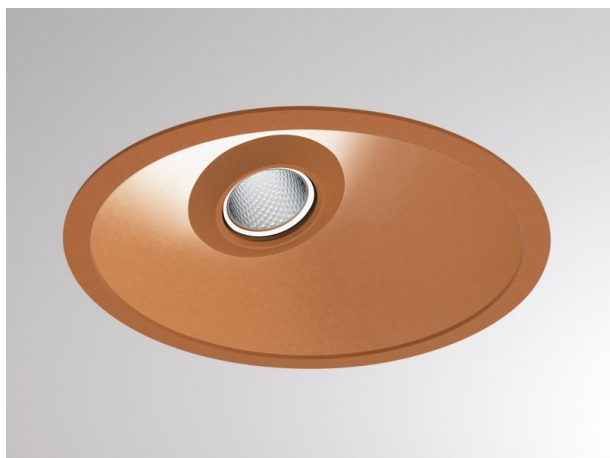

COZY

573-020021401b1bd

COZY WALLWASHER R DOWNLIGHT AD INCASSO in alluminio, rame, simile a RAL 8004, Decoro rame, riflettore in plastica purissima sottovuoto di elevata efficienza energetica fascio 24°, emissione luminosa diretto, UGR <22, senza alimentatore, dimmerabilità: DALI, IP20

DISEGNO

DETTAGLI TECNICI

tipo di lampadina	LED 15W
flusso luminoso [lm]	920
temperatura colore [K]	4000K
CRI	>90
UGR	<22
Ottica	riflettore in plastica purissima sottovuoto
Designer	Serge Cornelissen
Alimentatore	senza alimentatore
area di emissione luce	diretta
ang.del fascio lumin.[°]	24°
classe di tensione [V]	24 VDC
Materiale	alluminio
altezza [mm]	67
diametro [mm]	120
taglio soffitto [mm]	110
spessore soffitto [mm]	1-25
profondità d'inc. [mm]	97
classe di protezione [IP]	IP20
classe di protezione	classe di protezione II
resistenza agli urti	IK06
peso netto [kg]	0,42
Colore lampada	rame
RAL	8004
Colore decoro	rame
cod.EAN	9010506960990
durata di vita [h]	L80 B10 50 000
cl. efficienza energ.	E