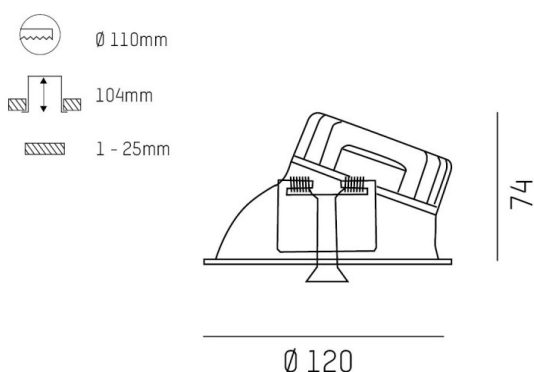

COZY

573-020021401b1bd

COZY WALLWASHER R DOWNLIGHT AD INCASSO in alluminio, rame, simile a RAL 8004, Decoro rame, riflettore in plastica purissima sottovuoto di elevata efficienza energetica fascio 24°, emissione luminosa diretto, UGR <22, senza alimentatore, dimmerabilità: DALI, IP20

DISEGNO

DETTAGLI TECNICI

tipo di lampadina	LED 15W
flusso luminoso [lm]	920
temperatura colore [K]	4000K
CRI	>90
UGR	<22
Ottica	riflettore in plastica purissima sottovuoto
Designer	Serge Cornelissen
Alimentatore	senza alimentatore
area di emissione luce	diretta
ang.del fascio lumin.[°]	24°
classe di tensione [V]	24 VDC
Materiale	alluminio
altezza [mm]	67
diametro [mm]	120
taglio soffitto [mm]	110
spessore soffitto [mm]	1-25
profondità d'inc. [mm]	97
classe di protezione [IP]	IP20
classe di protezione	classe di protezione II
resistenza agli urti	IK06
peso netto [kg]	0,42
Colore lampada	rame
RAL	8004
Colore decoro	rame
cod.EAN	9010506960990
durata di vita [h]	L80 B10 50 000
cl. efficienza energ.	E

CURVA DISTRIBUZIONE LUCE

I valori indicati sono nominali. Tolleranza della potenza e del flusso luminoso +/- 10%. Tolleranza della temperatura colore: +/- 150 K. I valori sono riferiti ad una temperatura ambiente di 25°C, salvo diversa indicazione.