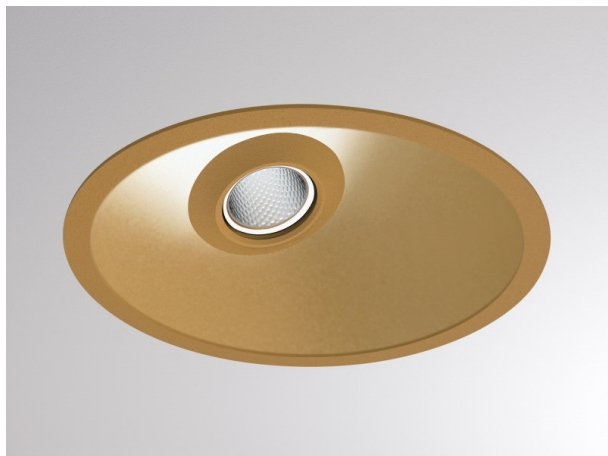

## COZY

573-020021401d1d0

COZY WALLWASHER R DOWNLIGHT ENCASTRÉ en aluminium, or, RAL 070 60 40, décor or, réflecteur haute efficacité, métallisé sous vide, en plastique angle de rayonnement 24°, émission direct, UGR <22, sans driver, gradation: non dimmable, IP20

## ILLUSTRATION

## DONNÉES TECHNIQUES

Source lumineuse	LED 15W
Flux lumineux [lm]	920
Température de couleur [K]	4000K
IRC	>90
UGR	<22
Optique	réflecteur métallisé sous vide en plastique
Driver	sans driver
Gradation	non dimmable
Emission de lumière	direct
Angle de rayonnement [°]	24°
Tension [V]	24 VDC
Matériel	aluminium
Hauteur [mm]	67
Diamètre [mm]	120
Découpe plafond [mm]	110
Épaisseur de plafond [mm]	1-25
Hauteur d'encastrement [mm]	97
Indice de protection [IP]	IP20
Classe de protection	classe de protection II
Indice de résistance aux chocs	IK06
Poids net [kg]	0,39
Couleur luminaire	or
RAL	070 60 40
Couleur éléments décoratifs	or
N° EAN	9010506960747
Durée de vie [h]	L80 B10 50 000
Cl. d'efficacité énergétique	E