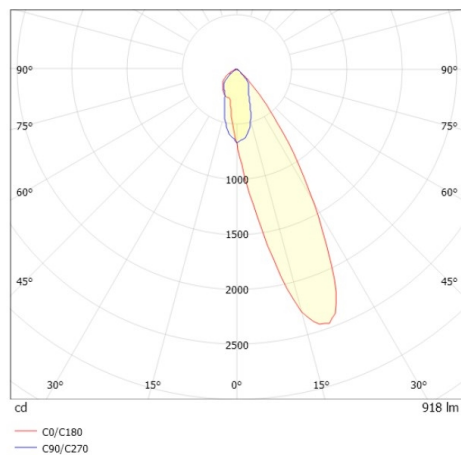

## COZY

573-020021401d1d0

COZY WALLWASHER R DOWNLIGHT ENCASTRÉ en aluminium, or, RAL 070 60 40, décor or, réflecteur haute efficacité, métallisé sous vide, en plastique angle de rayonnement 24°, émission direct, UGR <22, sans driver, gradation: non dimmable, IP20

## ILLUSTRATION

## DONNÉES TECHNIQUES

Source lumineuse	LED 15W
Flux lumineux [lm]	920
Température de couleur [K]	4000K
IRC	>90
UGR	<22
Optique	réflecteur métallisé sous vide en plastique
Driver	sans driver
Gradation	non dimmable
Emission de lumière	direct
Angle de rayonnement [°]	24°
Tension [V]	24 VDC
Matériel	aluminium
Hauteur [mm]	67
Diamètre [mm]	120
Découpe plafond [mm]	110
Épaisseur de plafond [mm]	1-25
Hauteur d'encastrement [mm]	97
Indice de protection [IP]	IP20
Classe de protection	classe de protection II
Indice de résistance aux chocs	IK06
Poids net [kg]	0,39
Couleur luminaire	or
RAL	070 60 40
Couleur éléments décoratifs	or
N° EAN	9010506960747
Durée de vie [h]	L80 B10 50 000
Cl. d'efficacité énergétique	E

## COURBE PHOTOMÉTRIQUE

Les valeurs indiquées sont des valeurs assignées. La puissance et le flux lumineux sous soumis à une tolérance d'environ 10 %. Tolérance de la température de couleur : +/- 150 K. Sauf indication contraire, les valeurs s'appliquent à une température ambiante de 25 °C.