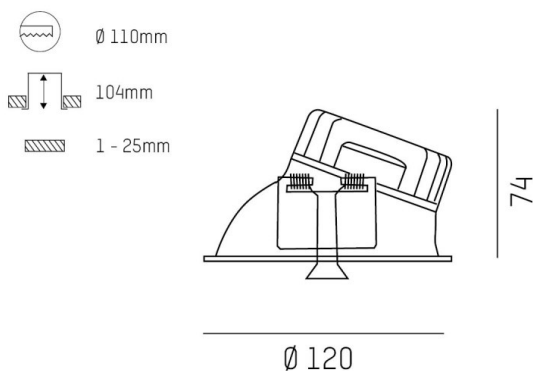

## COZY

573-020021401d1d0

COZY WALLWASHER R DOWNLIGHT ENCASTRÉ en aluminium, or, RAL 070 60 40, décor or, réflecteur haute efficacité, métallisé sous vide, en plastique angle de rayonnement 24°, émission direct, UGR <22, sans driver, gradation: non dimmable, IP20

## ILLUSTRATION

## DONNÉES TECHNIQUES

Source lumineuse	LED 15W
Flux lumineux [lm]	920
Température de couleur [K]	4000K
IRC	>90
UGR	<22
Optique	réflecteur métallisé sous vide en plastique
Driver	sans driver
Gradation	non dimmable
Emission de lumière	direct
Angle de rayonnement [°]	24°
Tension [V]	24 VDC
Matériel	aluminium
Hauteur [mm]	67
Diamètre [mm]	120
Découpe plafond [mm]	110
Épaisseur de plafond [mm]	1-25
Hauteur d'encastrement [mm]	97
Indice de protection [IP]	IP20
Classe de protection	classe de protection II
Indice de résistance aux chocs	IK06
Poids net [kg]	0,39
Couleur luminaire	or
RAL	070 60 40
Couleur éléments décoratifs	or
N° EAN	9010506960747
Durée de vie [h]	L80 B10 50 000
Cl. d'efficacité énergétique	E

## COURBE PHOTOMÉTRIQUE

Les valeurs indiquées sont des valeurs assignées. La puissance et le flux lumineux sous soumis à une tolérance d'environ 10 %. Tolérance de la température de couleur : +/- 150 K. Sauf indication contraire, les valeurs s'appliquent à une température ambiante de 25 °C.