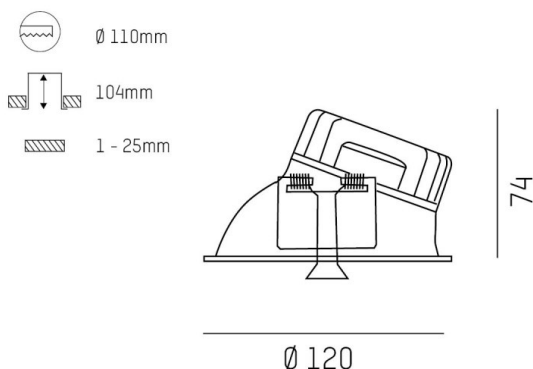

COZY

573-020021401d1dd

COZY WALLWASHER R DOWNLIGHT ENCASTRÉ en aluminium, or, RAL 070 60 40, décor or, réflecteur haute efficacité, métallisé sous vide, en plastique angle de rayonnement 24°, émission direct, UGR <22, sans driver, gradation: DALI, IP20

ILLUSTRATION

DONNÉES TECHNIQUES

Source lumineuse	LED 15W
Flux lumineux [lm]	920
Température de couleur [K]	4000K
IRC	>90
UGR	<22
Optique	réflecteur métallisé sous vide en plastique
Driver	sans driver
Emission de lumière	direct
Angle de rayonnement [°]	24°
Tension [V]	24 VDC
Matériel	aluminium
Hauteur [mm]	67
Diamètre [mm]	120
Découpe plafond [mm]	110
Épaisseur de plafond [mm]	1-25
Hauteur d'encastrement [mm]	97
Indice de protection (IP)	IP20
Classe de protection	classe de protection II
Indice de résistance aux chocs	IK06
Poids net [kg]	0,42
Couleur luminaire	or
RAL	070 60 40
Couleur éléments décoratifs	or
N° EAN	9010506960983
Durée de vie [h]	L80 B10 50 000
Cl. d'efficacité énergétique	E

COURBE PHOTOMÉTRIQUE

Les valeurs indiquées sont des valeurs assignées. La puissance et le flux lumineux sous soumis à une tolérance d'environ 10 %. Tolérance de la température de couleur : +/- 150 K. Sauf indication contraire, les valeurs s'appliquent à une température ambiante de 25 °C.