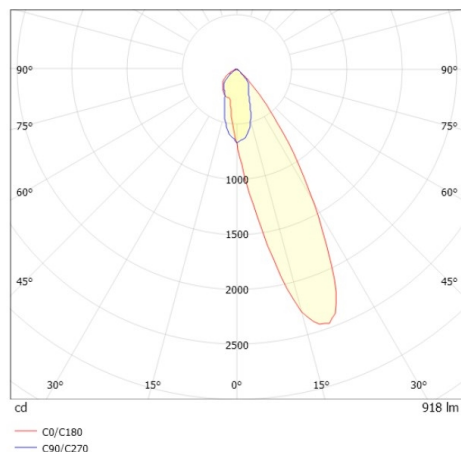

COZY

573-020021401d1dd

COZY WALLWASHER R DOWNLIGHT ENCASTRÉ en aluminium, or, RAL 070 60 40, décor or, réflecteur haute efficacité, métallisé sous vide, en plastique angle de rayonnement 24°, émission direct, UGR <22, sans driver, gradation: DALI, IP20

ILLUSTRATION

DONNÉES TECHNIQUES

Source lumineuse	LED 15W
Flux lumineux [lm]	920
Température de couleur [K]	4000K
IRC	>90
UGR	<22
Optique	réflecteur métallisé sous vide en plastique
Driver	sans driver
Emission de lumière	direct
Angle de rayonnement [°]	24°
Tension [V]	24 VDC
Matériel	aluminium
Hauteur [mm]	67
Diamètre [mm]	120
Découpe plafond [mm]	110
Épaisseur de plafond [mm]	1-25
Hauteur d'encastrement [mm]	97
Indice de protection (IP)	IP20
Classe de protection	classe de protection II
Indice de résistance aux chocs	IK06
Poids net [kg]	0,42
Couleur luminaire	or
RAL	070 60 40
Couleur éléments décoratifs	or
N° EAN	9010506960983
Durée de vie [h]	L80 B10 50 000
Cl. d'efficacité énergétique	E

COURBE PHOTOMÉTRIQUE

Les valeurs indiquées sont des valeurs assignées. La puissance et le flux lumineux sous soumis à une tolérance d'environ 10 %. Tolérance de la température de couleur : +/- 150 K. Sauf indication contraire, les valeurs s'appliquent à une température ambiante de 25 °C.