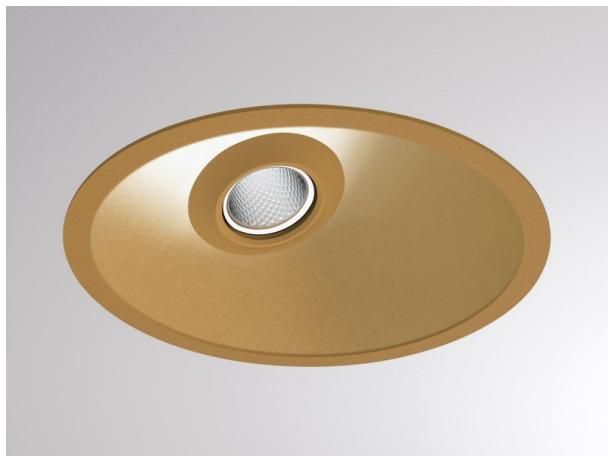

COZY

573-020021401d1dd

COZY WALLWASHER R DOWNLIGHT ENCASTRÉ en aluminium, or, RAL 070 60 40, décor or, réflecteur haute efficacité, métallisé sous vide, en plastique angle de rayonnement 24°, émission direct, UGR <22, sans driver, gradation: DALI, IP20

ILLUSTRATION

DONNÉES TECHNIQUES

Source lumineuse	LED 15W
Flux lumineux [lm]	920
Température de couleur [K]	4000K
IRC	>90
UGR	<22
Optique	réflecteur métallisé sous vide en plastique
Driver	sans driver
Emission de lumière	direct
Angle de rayonnement [°]	24°
Tension [V]	24 VDC
Matériel	aluminium
Hauteur [mm]	67
Diamètre [mm]	120
Découpe plafond [mm]	110
Épaisseur de plafond [mm]	1-25
Hauteur d'encastrement [mm]	97
Indice de protection (IP)	IP20
Classe de protection	classe de protection II
Indice de résistance aux chocs	IK06
Poids net [kg]	0,42
Couleur luminaire	or
RAL	070 60 40
Couleur éléments décoratifs	or
N° EAN	9010506960983
Durée de vie [h]	L80 B10 50 000
Cl. d'efficacité énergétique	E