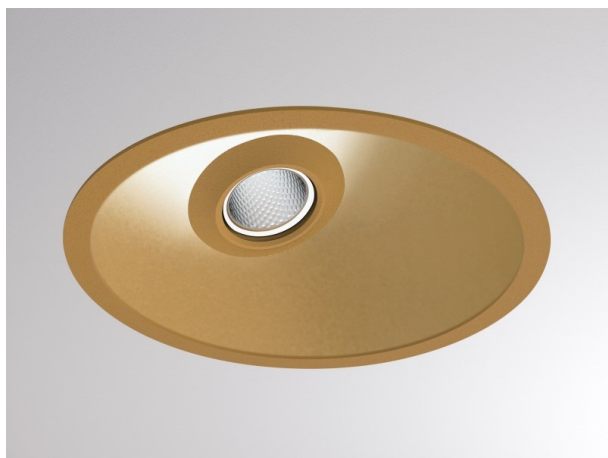

COZY

573-020021401d1dd

COZY WALLWASHER R DOWNLIGHT AD INCASSO in alluminio, oro, simile a RAL 070 60 40, Decoro oro, riflettore in plastica purissima sottovuoto di elevata efficienza energetica fascio 24°, emissione luminosa diretta, UGR <22, senza alimentatore, dimmerabilità: DALI, IP20

DISEGNO

DETTAGLI TECNICI

tipo di lampadina	LED 15W
flusso luminoso [lm]	920
temperatura colore [K]	4000K
CRI	>90
UGR	<22
Ottica	riflettore in plastica purissima sottovuoto
Designer	Serge Cornelissen
Alimentatore	senza alimentatore
area di emissione luce	diretta
ang.del fascio lumin.[°]	24°
classe di tensione [V]	24 VDC
Materiale	alluminio
altezza [mm]	67
diametro [mm]	120
taglio soffitto [mm]	110
spessore soffitto [mm]	1-25
profondità d'inc. [mm]	97
classe di protezione [IP]	IP20
classe di protezione	classe di protezione II
resistenza agli urti	IK06
peso netto [kg]	0,42
Colore lampada	oro
RAL	070 60 40
Colore decoro	oro
cod.EAN	9010506960983
durata di vita [h]	L80 B10 50 000
cl. efficienza energ.	E