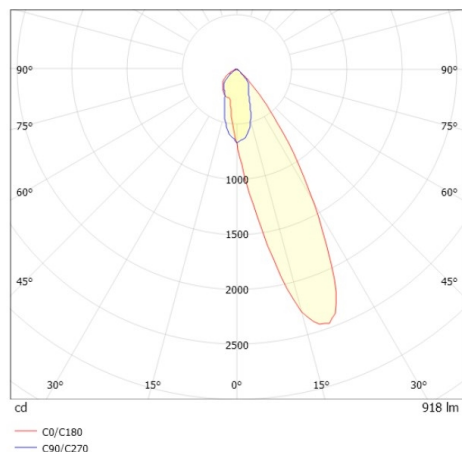

COZY

573-020021401d1dd

COZY WALLWASHER R DOWNLIGHT AD INCASSO in alluminio, oro, simile a RAL 070 60 40, Decoro oro, riflettore in plastica purissima sottovuoto di elevata efficienza energetica fascio 24°, emissione luminosa diretta, UGR <22, senza alimentatore, dimmerabilità: DALI, IP20

DISEGNO

DETTAGLI TECNICI

tipo di lampadina	LED 15W
flusso luminoso [lm]	920
temperatura colore [K]	4000K
CRI	>90
UGR	<22
Ottica	riflettore in plastica purissima sottovuoto
Designer	Serge Cornelissen
Alimentatore	senza alimentatore
area di emissione luce	diretta
ang.del fascio lumin.[°]	24°
classe di tensione [V]	24 VDC
Materiale	alluminio
altezza [mm]	67
diametro [mm]	120
taglio soffitto [mm]	110
spessore soffitto [mm]	1-25
profondità d'inc. [mm]	97
classe di protezione [IP]	IP20
classe di protezione	classe di protezione II
resistenza agli urti	IK06
peso netto [kg]	0,42
Colore lampada	oro
RAL	070 60 40
Colore decoro	oro
cod.EAN	9010506960983
durata di vita [h]	L80 B10 50 000
cl. efficienza energ.	E

CURVA DISTRIBUZIONE LUCE

I valori indicati sono nominali. Tolleranza della potenza e del flusso luminoso +/- 10%. Tolleranza della temperatura colore: +/- 150 K. I valori sono riferiti ad una temperatura ambiente di 25°C, salvo diversa indicazione.