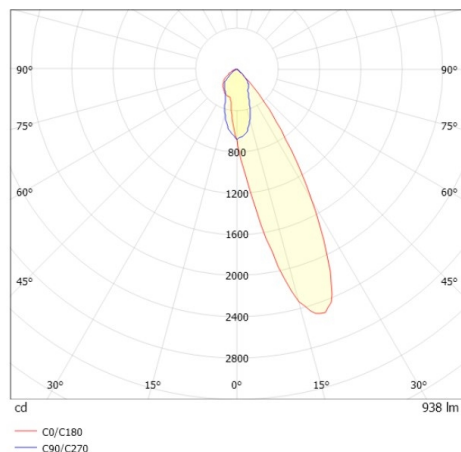

ILLUSTRATION

DONNÉES TECHNIQUES

Source lumineuse	LED 15W
Flux lumineux [lm]	940
Température de couleur [K]	3000K
IRC	>90
UGR	<25
Optique	réflecteur métallisé sous vide en plastique
Driver	sans driver
Gradation	non dimmable
Emission de lumière	direct
Angle de rayonnement [°]	24°
Tension [V]	24 VDC
Matériel	aluminium

COURBE PHOTOMÉTRIQUE

Couleur lumineuse	blanc
RAL	9016
Couleur éléments décoratifs	blanc
N° EAN	9010506960648
Durée de vie [h]	L80 B10 50 000
Cl. d'efficacité énergétique	E

Les valeurs indiquées sont des valeurs assignées. La puissance et le flux lumineux sous soumis à une tolérance d'environ 10 %. Tolérance de la température de couleur : +/- 150 K. Sauf indication contraire, les valeurs s'appliquent à une température ambiante de 25 °C.