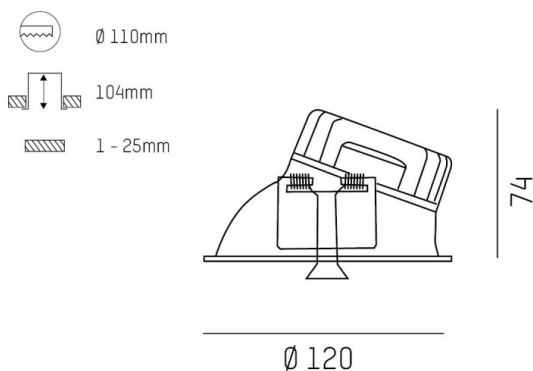

COZY

573-0200219005050

COZY WALLWASHER R DOWNLIGHT ENCASTRÉ en aluminium, blanc, RAL 9016, décor blanc, réflecteur haute efficacité, métallisé sous vide, en plastique angle de rayonnement 24°, émission direct, UGR <25, sans driver, gradation: non dimmable, IP20

ILLUSTRATION

DONNÉES TECHNIQUES

Source lumineuse	LED 15W
Flux lumineux [lm]	940
Température de couleur [K]	3000K
IRC	>90
UGR	<25
Optique	réflecteur métallisé sous vide en plastique
Driver	sans driver
Gradation	non dimmable
Emission de lumière	direct
Angle de rayonnement [°]	24°
Tension [V]	24 VDC
Matériel	aluminium

Hauteur [mm]	67
Diamètre [mm]	120
Découpe plafond [mm]	110
Épaisseur de plafond [mm]	1-25
Hauteur d'encastrement [mm]	97
Indice de protection [IP]	IP20
Classe de protection	classe de protection II
Indice de résistance aux chocs	IK06
Poids net [kg]	0,38

COURBE PHOTOMÉTRIQUE

Couleur lumineuse	blanc
RAL	9016
Couleur éléments décoratifs	blanc
N° EAN	9010506960648
Durée de vie [h]	L80 B10 50 000
Cl. d'efficacité énergétique	E

Les valeurs indiquées sont des valeurs assignées. La puissance et le flux lumineux sous soumis à une tolérance d'environ 10 %. Tolérance de la température de couleur : +/- 150 K. Sauf indication contraire, les valeurs s'appliquent à une température ambiante de 25 °C.