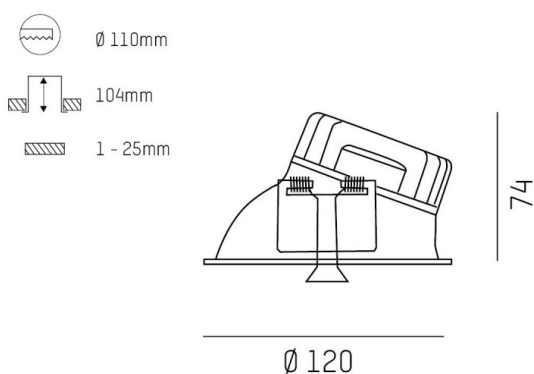

COZY

573-0200219005050

COZY WALLWASHER R DOWNLIGHT AD INCASSO in alluminio, bianco, simile a RAL 9016, Decoro bianco, riflettore in plastica purissima sottovuoto di elevata efficienza energetica fascio 24°, emissione luminosa diretto, UGR <25, senza alimentatore, dimmerabilità: non dimmerabile, IP20

DISEGNO

DETTAGLI TECNICI

tipo di lampadina	LED 15W
flusso luminoso [lm]	940
temperatura colore [K]	3000K
CRI	>90
UGR	<25
Ottica	riflettore in plastica purissima sottovuoto
Designer	Serge Cornelissen
Alimentatore	senza alimentatore
Dimmerabilità	non dimmerabile
area di emissione luce	diretta
ang.del fascio lumin.[°]	24°
classe di tensione [V]	24 VDC
Materiale	alluminio
altezza [mm]	67
diametro [mm]	120
taglio soffitto [mm]	110
spessore soffitto [mm]	1-25
profondita d'inc. [mm]	97
classe di protezione[IP]	IP20
classe di protezione	classe di protezione II
resistenza agli urti	IK06
peso netto [kg]	0,38
Colore lampada	bianco
RAL	9016
Colore decoro	bianco
cod.EAN	9010506960648
durata di vita [h]	L80 B10 50 000
cl. efficienza energ.	E

CURVA DISTRIBUZIONE LUCE

I valori indicati sono nominali. Tolleranza della potenza e del flusso luminoso +/- 10%. Tolleranza della temperatura colore: +/- 150 K. I valori sono riferiti ad una temperatura ambiente di 25°C, salvo diversa indicazione.