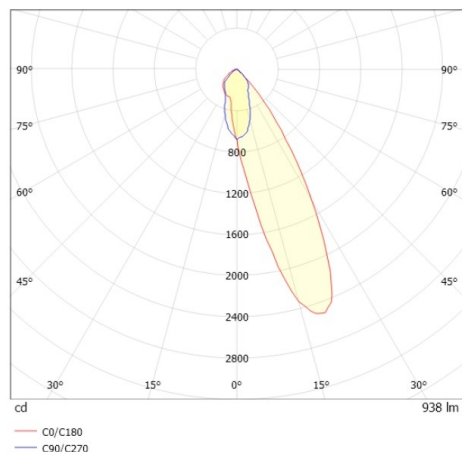

COZY

573-0200219005050

COZY WALLWASHER R DOWNLIGHT AD INCASSO in alluminio, bianco, simile a RAL 9016, Decoro bianco, riflettore in plastica purissima sottovuoto di elevata efficienza energetica fascio 24°, emissione luminosa diretto, UGR <25, senza alimentatore, dimmerabilità: non dimmerabile, IP20

DISEGNO

DETTAGLI TECNICI

tipo di lampadina	LED 15W
flusso luminoso [lm]	940
temperatura colore [K]	3000K
CRI	>90
UGR	<25
Ottica	riflettore in plastica purissima sottovuoto
Designer	Serge Cornelissen
Alimentatore	senza alimentatore
Dimmerabilità	non dimmerabile
area di emissione luce	diretta
ang.del fascio lumin.[°]	24°
classe di tensione [V]	24 VDC
Materiale	alluminio
altezza [mm]	67
diametro [mm]	120
taglio soffitto [mm]	110
spessore soffitto [mm]	1-25
profondita d'inc. [mm]	97
classe di protezione[IP]	IP20
classe di protezione	classe di protezione II
resistenza agli urti	IK06
peso netto [kg]	0,38
Colore lampada	bianco
RAL	9016
Colore decoro	bianco
cod.EAN	9010506960648
durata di vita [h]	L80 B10 50 000
cl. efficienza energ.	E

CURVA DISTRIBUZIONE LUCE

I valori indicati sono nominali. Tolleranza della potenza e del flusso luminoso +/- 10%. Tolleranza della temperatura colore: +/- 150 K. I valori sono riferiti ad una temperatura ambiente di 25°C, salvo diversa indicazione.