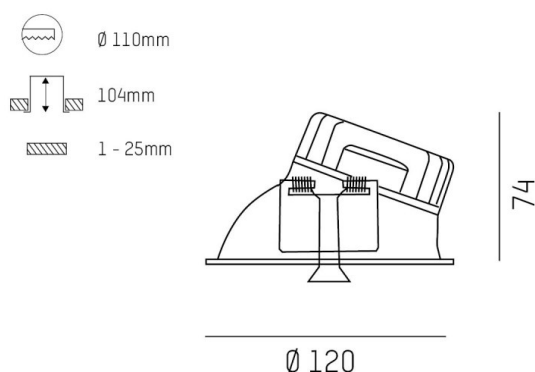

COZY

573-020021900505d

COZY WALLWASHER R DOWNLIGHT ENCASTRÉ en aluminium, blanc, RAL 9016, décor blanc, réflecteur haute efficacité, métallisé sous vide, en plastique angle de rayonnement 24°, émission direct, UGR <25, sans driver, gradation: DALI, IP20

ILLUSTRATION

DONNÉES TECHNIQUES

Source lumineuse	LED 15W
Flux lumineux [lm]	940
Température de couleur [K]	3000K
IRC	>90
UGR	<25
Optique	réflecteur métallisé sous vide en plastique
Driver	sans driver
Emission de lumière	direct
Angle de rayonnement [°]	24°
Tension [V]	24 VDC
Matériel	aluminium
Hauteur [mm]	67
Diamètre [mm]	120
Découpe plafond [mm]	110
Épaisseur de plafond [mm]	1-25
Hauteur d'encastrement [mm]	97
Indice de protection (IP)	IP20
Classe de protection	classe de protection II
Indice de résistance aux chocs	IK06
Poids net [kg]	0,41
Couleur luminaire	blanc
RAL	9016
Couleur éléments décoratifs	blanc
N° EAN	9010506960884
Durée de vie [h]	L80 B10 50 000
Cl. d'efficacité énergétique	E

COURBE PHOTOMÉTRIQUE

Les valeurs indiquées sont des valeurs assignées. La puissance et le flux lumineux sous soumis à une tolérance d'environ 10 %. Tolérance de la température de couleur : +/- 150 K. Sauf indication contraire, les valeurs s'appliquent à une température ambiante de 25 °C.