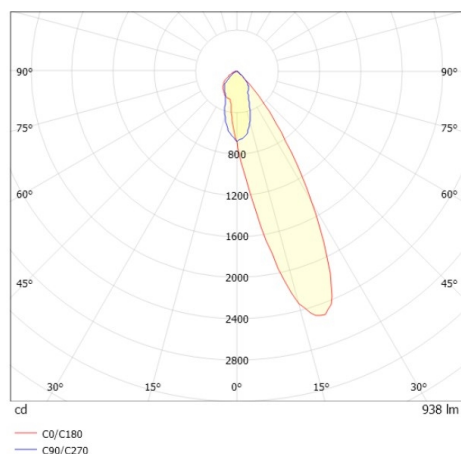

COZY

573-020021900505d

COZY WALLWASHER R DOWNLIGHT ENCASTRÉ en aluminium, blanc, RAL 9016, décor blanc, réflecteur haute efficacité, métallisé sous vide, en plastique angle de rayonnement 24°, émission direct, UGR <25, sans driver, gradation: DALI, IP20

ILLUSTRATION

DONNÉES TECHNIQUES

Source lumineuse	LED 15W
Flux lumineux [lm]	940
Température de couleur [K]	3000K
IRC	>90
UGR	<25
Optique	réflecteur métallisé sous vide en plastique
Driver	sans driver
Emission de lumière	direct
Angle de rayonnement [°]	24°
Tension [V]	24 VDC
Matériel	aluminium
Hauteur [mm]	67
Diamètre [mm]	120
Découpe plafond [mm]	110
Épaisseur de plafond [mm]	1-25
Hauteur d'encastrement [mm]	97
Indice de protection (IP)	IP20
Classe de protection	classe de protection II
Indice de résistance aux chocs	IK06
Poids net [kg]	0,41
Couleur luminaire	blanc
RAL	9016
Couleur éléments décoratifs	blanc
N° EAN	9010506960884
Durée de vie [h]	L80 B10 50 000
Cl. d'efficacité énergétique	E

COURBE PHOTOMÉTRIQUE

Les valeurs indiquées sont des valeurs assignées. La puissance et le flux lumineux sous soumis à une tolérance d'environ 10 %. Tolérance de la température de couleur : +/- 150 K. Sauf indication contraire, les valeurs s'appliquent à une température ambiante de 25 °C.