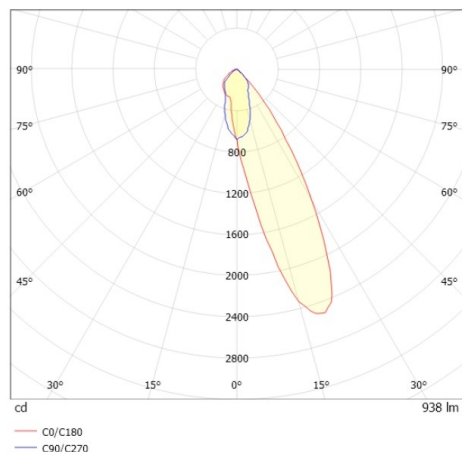

COZY

573-020021900505d

COZY WALLWASHER R DOWNLIGHT AD INCASSO in alluminio, bianco, simile a RAL 9016, Decoro bianco, riflettore in plastica purissima sottovuoto di elevata efficienza energetica fascio 24°, emissione luminosa diretta, UGR <25, senza alimentatore, dimmerabilità: DALI, IP20

DISEGNO

DETTAGLI TECNICI

tipo di lampadina	LED 15W
flusso luminoso [lm]	940
temperatura colore [K]	3000K
CRI	>90
UGR	<25
Ottica	riflettore in plastica purissima sottovuoto
Designer	Serge Cornelissen
Alimentatore	senza alimentatore
area di emissione luce	diretta
ang.del fascio lumin.[°]	24°
classe di tensione [V]	24 VDC
Materiale	alluminio
altezza [mm]	67
diametro [mm]	120
taglio soffitto [mm]	110
spessore soffitto [mm]	1-25
profondita d'inc. [mm]	97
classe di protezione [IP]	IP20
classe di protezione	classe di protezione II
resistenza agli urti	IK06
peso netto [kg]	0,41
Colore lampada	bianco
RAL	9016
Colore decoro	bianco
cod.EAN	9010506960884
durata di vita [h]	L80 B10 50 000
cl. efficienza energ.	E

CURVA DISTRIBUZIONE LUCE

I valori indicati sono nominali. Tolleranza della potenza e del flusso luminoso +/- 10%. Tolleranza della temperatura colore: +/- 150 K. I valori sono riferiti ad una temperatura ambiente di 25°C, salvo diversa indicazione.