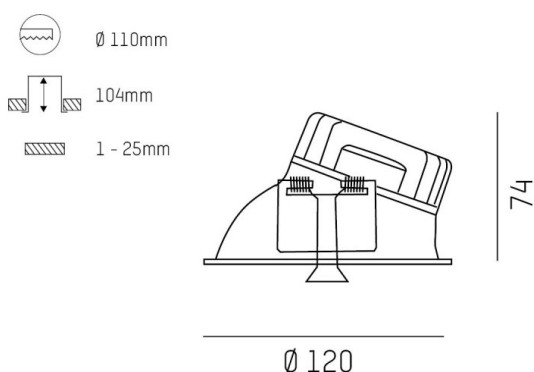

COZY

573-020021900505d

COZY WALLWASHER R DOWNLIGHT AD INCASSO in alluminio, bianco, simile a RAL 9016, Decoro bianco, riflettore in plastica purissima sottovuoto di elevata efficienza energetica fascio 24°, emissione luminosa diretta, UGR <25, senza alimentatore, dimmerabilità: DALI, IP20

DISEGNO

DETTAGLI TECNICI

tipo di lampadina	LED 15W
flusso luminoso [lm]	940
temperatura colore [K]	3000K
CRI	>90
UGR	<25
Ottica	riflettore in plastica purissima sottovuoto
Designer	Serge Cornelissen
Alimentatore	senza alimentatore
area di emissione luce	diretta
ang.del fascio lumin.[°]	24°
classe di tensione [V]	24 VDC
Materiale	alluminio
altezza [mm]	67
diametro [mm]	120
taglio soffitto [mm]	110
spessore soffitto [mm]	1-25
profondita d'inc. [mm]	97
classe di protezione [IP]	IP20
classe di protezione	classe di protezione II
resistenza agli urti	IK06
peso netto [kg]	0,41
Colore lampada	bianco
RAL	9016
Colore decoro	bianco
cod.EAN	9010506960884
durata di vita [h]	L80 B10 50 000
cl. efficienza energ.	E

CURVA DISTRIBUZIONE LUCE

I valori indicati sono nominali. Tolleranza della potenza e del flusso luminoso +/- 10%. Tolleranza della temperatura colore: +/- 150 K. I valori sono riferiti ad una temperatura ambiente di 25°C, salvo diversa indicazione.