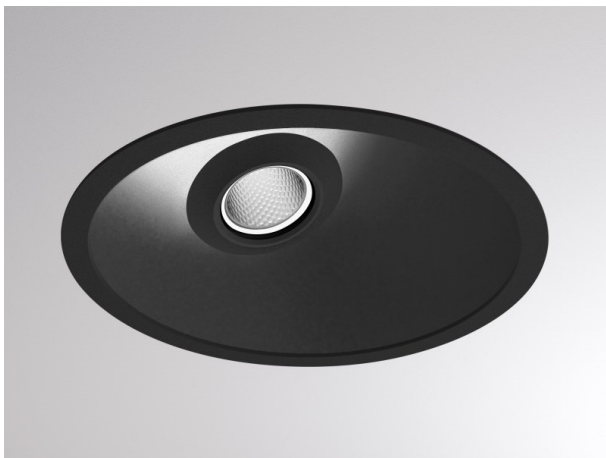

## COZY

573-0200219006060

COZY WALLWASHER R DOWNLIGHT ENCASTRÉ en aluminium, noir, RAL 9005, décor noir, réflecteur haute efficacité, métallisé sous vide, en plastique angle de rayonnement 24°, émission direct, UGR <22, sans driver, gradation: non dimmable, IP20

## ILLUSTRATION

## DONNÉES TECHNIQUES

Source lumineuse	LED 15W
Flux lumineux [lm]	780
Température de couleur [K]	3000K
IRC	>90
UGR	<22
Optique	réflecteur métallisé sous vide en plastique
Driver	sans driver
Gradation	non dimmable
Emission de lumière	direct
Angle de rayonnement [°]	24°
Tension [V]	24 VDC
Matériel	aluminium
Hauteur [mm]	67
Diamètre [mm]	120
Découpe plafond [mm]	110
Épaisseur de plafond [mm]	1-25
Hauteur d'encastrement [mm]	97
Indice de protection [IP]	IP20
Classe de protection	classe de protection II
Indice de résistance aux chocs	IK06
Poids net [kg]	0,39
Couleur luminaire	noir
RAL	9005
Couleur éléments décoratifs	noir
N° EAN	9010506960655
Durée de vie [h]	L80 B10 50 000
Cl. d'efficacité énergétique	E