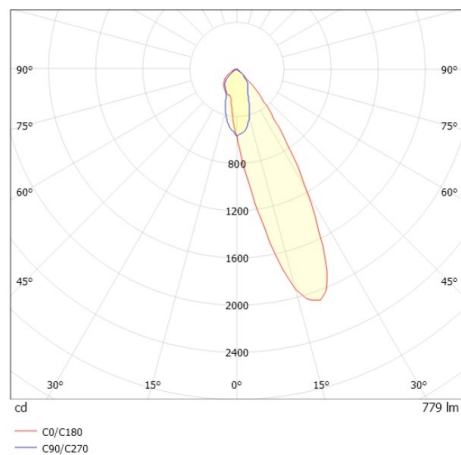

## COZY

573-0200219006060

COZY WALLWASHER R DOWNLIGHT ENCASTRÉ en aluminium, noir, RAL 9005, décor noir, réflecteur haute efficacité, métallisé sous vide, en plastique angle de rayonnement 24°, émission direct, UGR <22, sans driver, gradation: non dimmable, IP20

## ILLUSTRATION

## DONNÉES TECHNIQUES

Source lumineuse	LED 15W
Flux lumineux [lm]	780
Température de couleur [K]	3000K
IRC	>90
UGR	<22
Optique	réflecteur métallisé sous vide en plastique
Driver	sans driver
Gradation	non dimmable
Emission de lumière	direct
Angle de rayonnement [°]	24°
Tension [V]	24 VDC
Matériel	aluminium
Hauteur [mm]	67
Diamètre [mm]	120
Découpe plafond [mm]	110
Épaisseur de plafond [mm]	1-25
Hauteur d'encastrement [mm]	97
Indice de protection [IP]	IP20
Classe de protection	classe de protection II
Indice de résistance aux chocs	IK06
Poids net [kg]	0,39
Couleur luminaire	noir
RAL	9005
Couleur éléments décoratifs	noir
N° EAN	9010506960655
Durée de vie [h]	L80 B10 50 000
Cl. d'efficacité énergétique	E

## COURBE PHOTOMÉTRIQUE

Les valeurs indiquées sont des valeurs assignées. La puissance et le flux lumineux sous soumis à une tolérance d'environ 10 %. Tolérance de la température de couleur : +/- 150 K. Sauf indication contraire, les valeurs s'appliquent à une température ambiante de 25 °C.