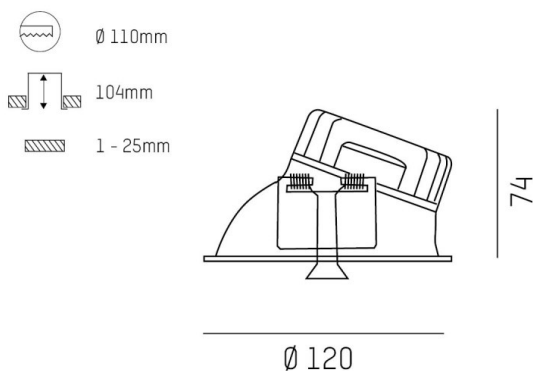

## COZY

573-0200219006060

COZY WALLWASHER R DOWNLIGHT ENCASTRÉ en aluminium, noir, RAL 9005, décor noir, réflecteur haute efficacité, métallisé sous vide, en plastique angle de rayonnement 24°, émission direct, UGR <22, sans driver, gradation: non dimmable, IP20

## ILLUSTRATION

## DONNÉES TECHNIQUES

Source lumineuse	LED 15W
Flux lumineux [lm]	780
Température de couleur [K]	3000K
IRC	>90
UGR	<22
Optique	réflecteur métallisé sous vide en plastique
Driver	sans driver
Gradation	non dimmable
Emission de lumière	direct
Angle de rayonnement [°]	24°
Tension [V]	24 VDC
Matériel	aluminium
Hauteur [mm]	67
Diamètre [mm]	120
Découpe plafond [mm]	110
Épaisseur de plafond [mm]	1-25
Hauteur d'encastrement [mm]	97
Indice de protection [IP]	IP20
Classe de protection	classe de protection II
Indice de résistance aux chocs	IK06
Poids net [kg]	0,39
Couleur luminaire	noir
RAL	9005
Couleur éléments décoratifs	noir
N° EAN	9010506960655
Durée de vie [h]	L80 B10 50 000
Cl. d'efficacité énergétique	E

## COURBE PHOTOMÉTRIQUE

Les valeurs indiquées sont des valeurs assignées. La puissance et le flux lumineux sous soumis à une tolérance d'environ 10 %. Tolérance de la température de couleur : +/- 150 K. Sauf indication contraire, les valeurs s'appliquent à une température ambiante de 25 °C.