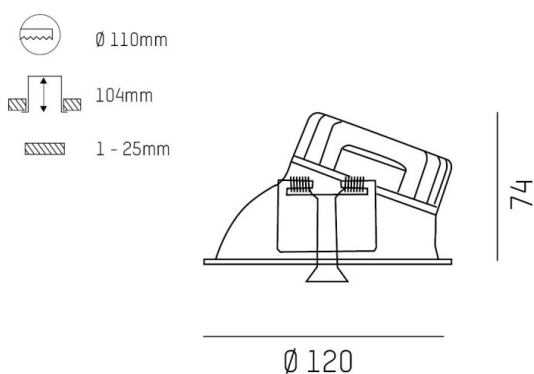

COZY

573-0200219006060

COZY WALLWASHER R DOWNLIGHT AD INCASSO in alluminio, nero, simile a RAL 9005, Decoro nero, riflettore in plastica purissima sottovuoto di elevata efficienza energetica fascio 24°, emissione luminosa diretto, UGR <22, senza alimentatore, dimmerabilità: non dimmerabile, IP20

DISEGNO

DETTAGLI TECNICI

tipo di lampadina	LED 15W
flusso luminoso [lm]	780
temperatura colore [K]	3000K
CRI	>90
UGR	<22
Ottica	riflettore in plastica purissima sottovuoto
Designer	Serge Cornelissen
Alimentatore	senza alimentatore
Dimmerabilità	non dimmerabile
area di emissione luce	diretta
ang.del fascio lumin.[°]	24°
classe di tensione [V]	24 VDC
Materiale	alluminio
altezza [mm]	67
diámetro [mm]	120
taglio soffitto [mm]	110
spessore soffitto [mm]	1-25
profondità d'inc. [mm]	97
classe di protezione[IP]	IP20
classe di protezione	classe di protezione II
resistenza agli urti	IK06
peso netto [kg]	0,39
Colore lampada	nero
RAL	9005
Colore decoro	nero
cod.EAN	9010506960655
durata di vita [h]	L80 B10 50 000
cl. efficienza energ.	E

CURVA DISTRIBUZIONE LUCE

I valori indicati sono nominali. Tolleranza della potenza e del flusso luminoso +/- 10%. Tolleranza della temperatura colore: +/- 150 K. I valori sono riferiti ad una temperatura ambiente di 25°C, salvo diversa indicazione.