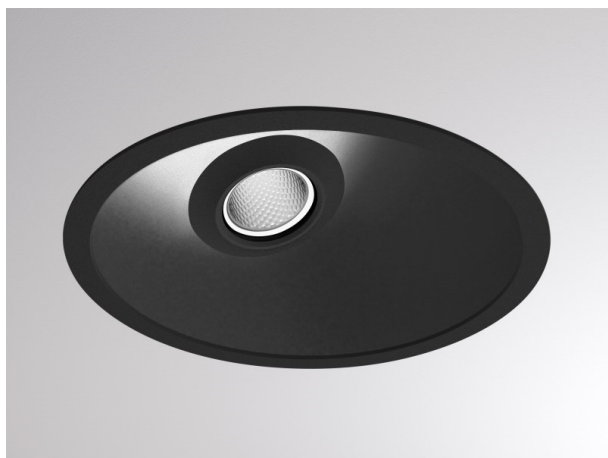

COZY

573-0200219006060

COZY WALLWASHER R DOWNLIGHT AD INCASSO in alluminio, nero, simile a RAL 9005, Decoro nero, riflettore in plastica purissima sottovuoto di elevata efficienza energetica fascio 24°, emissione luminosa diretto, UGR <22, senza alimentatore, dimmerabilità: non dimmerabile, IP20

DISEGNO

DETTAGLI TECNICI

tipo di lampadina	LED 15W
flusso luminoso [lm]	780
temperatura colore [K]	3000K
CRI	>90
UGR	<22
Ottica	riflettore in plastica purissima sottovuoto
Designer	Serge Cornelissen
Alimentatore	senza alimentatore
Dimmerabilità	non dimmerabile
area di emissione luce	diretta
ang.del fascio lumin.[°]	24°
classe di tensione [V]	24 VDC
Materiale	alluminio
altezza [mm]	67
diámetro [mm]	120
taglio soffitto [mm]	110
spessore soffitto [mm]	1-25
profondità d'inc. [mm]	97
classe di protezione[IP]	IP20
classe di protezione	classe di protezione II
resistenza agli urti	IK06
peso netto [kg]	0,39
Colore lampada	nero
RAL	9005
Colore decoro	nero
cod.EAN	9010506960655
durata di vita [h]	L80 B10 50 000
cl. efficienza energ.	E