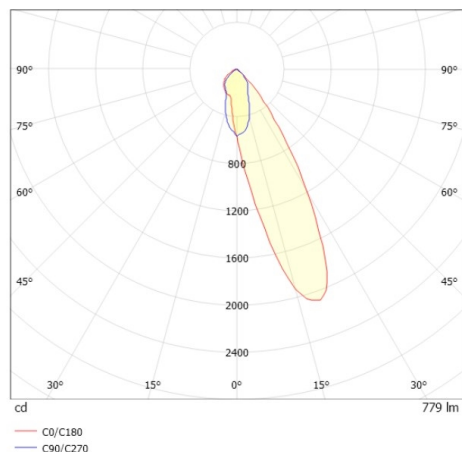

COZY

573-0200219006060

COZY WALLWASHER R DOWNLIGHT AD INCASSO in alluminio, nero, simile a RAL 9005, Decoro nero, riflettore in plastica purissima sottovuoto di elevata efficienza energetica fascio 24°, emissione luminosa diretto, UGR <22, senza alimentatore, dimmerabilità: non dimmerabile, IP20

DISEGNO

DETTAGLI TECNICI

tipo di lampadina	LED 15W
flusso luminoso [lm]	780
temperatura colore [K]	3000K
CRI	>90
UGR	<22
Ottica	riflettore in plastica purissima sottovuoto
Designer	Serge Cornelissen
Alimentatore	senza alimentatore
Dimmerabilità	non dimmerabile
area di emissione luce	diretta
ang.del fascio lumin.[°]	24°
classe di tensione [V]	24 VDC
Materiale	alluminio
altezza [mm]	67
diámetro [mm]	120
taglio soffitto [mm]	110
spessore soffitto [mm]	1-25
profondità d'inc. [mm]	97
classe di protezione[IP]	IP20
classe di protezione	classe di protezione II
resistenza agli urti	IK06
peso netto [kg]	0,39
Colore lampada	nero
RAL	9005
Colore decoro	nero
cod.EAN	9010506960655
durata di vita [h]	L80 B10 50 000
cl. efficienza energ.	E

CURVA DISTRIBUZIONE LUCE

I valori indicati sono nominali. Tolleranza della potenza e del flusso luminoso +/- 10%. Tolleranza della temperatura colore: +/- 150 K. I valori sono riferiti ad una temperatura ambiente di 25°C, salvo diversa indicazione.