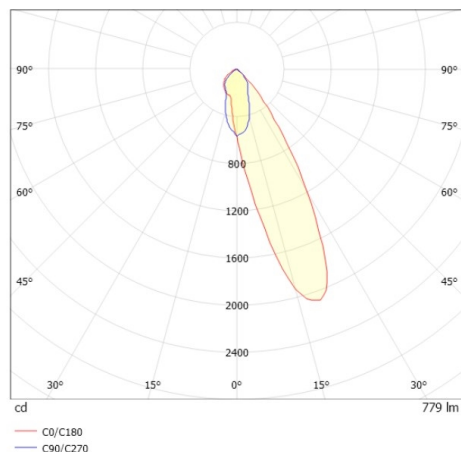

COZY

573-020021900606d

COZY WALLWASHER R DOWNLIGHT ENCASTRÉ en aluminium, noir, RAL 9005, décor noir, réflecteur haute efficacité, métallisé sous vide, en plastique angle de rayonnement 24°, émission direct, UGR <22, sans driver, gradation: DALI, IP20

ILLUSTRATION

DONNÉES TECHNIQUES

Source lumineuse	LED 15W
Flux lumineux [lm]	780
Température de couleur [K]	3000K
IRC	>90
UGR	<22
Optique	réflecteur métallisé sous vide en plastique
Driver	sans driver
Emission de lumière	direct
Angle de rayonnement [°]	24°
Tension [V]	24 VDC
Matériel	aluminium
Hauteur [mm]	67
Diamètre [mm]	120
Découpe plafond [mm]	110
Épaisseur de plafond [mm]	1-25
Hauteur d'encastrement [mm]	97
Indice de protection (IP)	IP20
Classe de protection	classe de protection II
Indice de résistance aux chocs	IK06
Poids net [kg]	0,43
Couleur luminaire	noir
RAL	9005
Couleur éléments décoratifs	noir
N° EAN	9010506960891
Durée de vie [h]	L80 B10 50 000
Cl. d'efficacité énergétique	E

COURBE PHOTOMÉTRIQUE

Les valeurs indiquées sont des valeurs assignées. La puissance et le flux lumineux sous soumis à une tolérance d'environ 10 %. Tolérance de la température de couleur : +/- 150 K. Sauf indication contraire, les valeurs s'appliquent à une température ambiante de 25 °C.