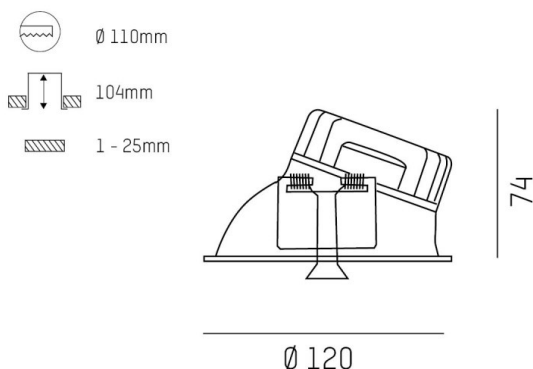

COZY

573-020021900606d

COZY WALLWASHER R DOWNLIGHT ENCASTRÉ en aluminium, noir, RAL 9005, décor noir, réflecteur haute efficacité, métallisé sous vide, en plastique angle de rayonnement 24°, émission direct, UGR <22, sans driver, gradation: DALI, IP20

ILLUSTRATION

DONNÉES TECHNIQUES

Source lumineuse	LED 15W
Flux lumineux [lm]	780
Température de couleur [K]	3000K
IRC	>90
UGR	<22
Optique	réflecteur métallisé sous vide en plastique
Driver	sans driver
Emission de lumière	direct
Angle de rayonnement [°]	24°
Tension [V]	24 VDC
Matériel	aluminium
Hauteur [mm]	67
Diamètre [mm]	120
Découpe plafond [mm]	110
Épaisseur de plafond [mm]	1-25
Hauteur d'encastrement [mm]	97
Indice de protection (IP)	IP20
Classe de protection	classe de protection II
Indice de résistance aux chocs	IK06
Poids net [kg]	0,43
Couleur luminaire	noir
RAL	9005
Couleur éléments décoratifs	noir
N° EAN	9010506960891
Durée de vie [h]	L80 B10 50 000
Cl. d'efficacité énergétique	E

COURBE PHOTOMÉTRIQUE

Les valeurs indiquées sont des valeurs assignées. La puissance et le flux lumineux sous soumis à une tolérance d'environ 10 %. Tolérance de la température de couleur : +/- 150 K. Sauf indication contraire, les valeurs s'appliquent à une température ambiante de 25 °C.