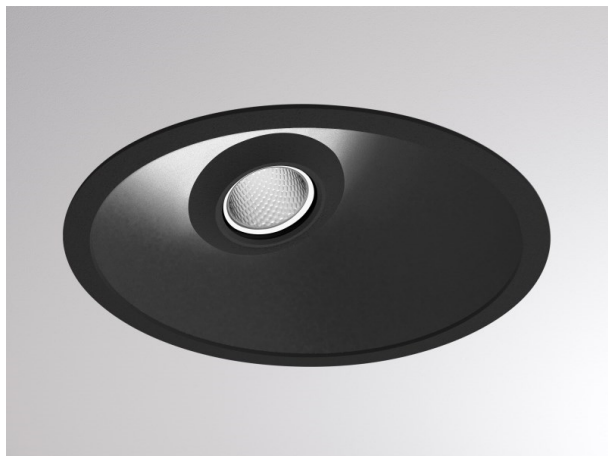

COZY

573-020021900606d

COZY WALLWASHER R DOWNLIGHT ENCASTRÉ en aluminium, noir, RAL 9005, décor noir, réflecteur haute efficacité, métallisé sous vide, en plastique angle de rayonnement 24°, émission direct, UGR <22, sans driver, gradation: DALI, IP20

ILLUSTRATION

DONNÉES TECHNIQUES

Source lumineuse	LED 15W
Flux lumineux [lm]	780
Température de couleur [K]	3000K
IRC	>90
UGR	<22
Optique	réflecteur métallisé sous vide en plastique
Driver	sans driver
Emission de lumière	direct
Angle de rayonnement [°]	24°
Tension [V]	24 VDC
Matériel	aluminium
Hauteur [mm]	67
Diamètre [mm]	120
Découpe plafond [mm]	110
Épaisseur de plafond [mm]	1-25
Hauteur d'encastrement [mm]	97
Indice de protection (IP)	IP20
Classe de protection	classe de protection II
Indice de résistance aux chocs	IK06
Poids net [kg]	0,43
Couleur luminaire	noir
RAL	9005
Couleur éléments décoratifs	noir
N° EAN	9010506960891
Durée de vie [h]	L80 B10 50 000
Cl. d'efficacité énergétique	E