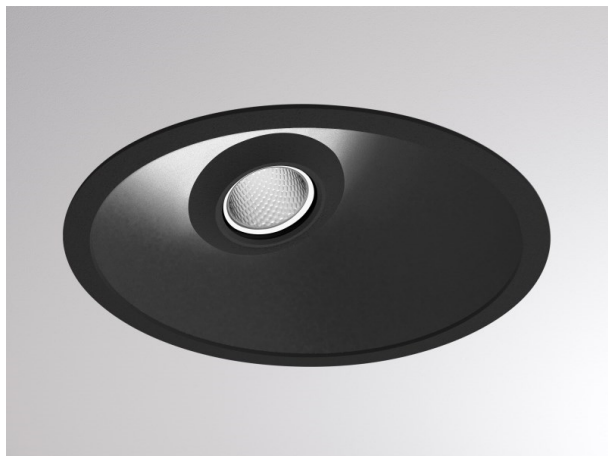

COZY

573-020021900606d

COZY WALLWASHER R DOWNLIGHT AD INCASSO in alluminio, nero, simile a RAL 9005, Decoro nero, riflettore in plastica purissima sottovuoto di elevata efficienza energetica fascio 24°, emissione luminosa diretto, UGR <22, senza alimentatore, dimmerabilità: DALI, IP20

DISEGNO

DETTAGLI TECNICI

tipo di lampadina	LED 15W
flusso luminoso [lm]	780
temperatura colore [K]	3000K
CRI	>90
UGR	<22
Ottica	riflettore in plastica purissima sottovuoto
Designer	Serge Cornelissen
Alimentatore	senza alimentatore
area di emissione luce	diretta
ang.del fascio lumin.[°]	24°
classe di tensione [V]	24 VDC
Materiale	alluminio
altezza [mm]	67
diametro [mm]	120
taglio soffitto [mm]	110
spessore soffitto [mm]	1-25
profondità d'inc. [mm]	97
classe di protezione [IP]	IP20
classe di protezione	classe di protezione II
resistenza agli urti	IK06
peso netto [kg]	0,43
Colore lampada	nero
RAL	9005
Colore decoro	nero
cod.EAN	9010506960891
durata di vita [h]	L80 B10 50 000
cl. efficienza energ.	E