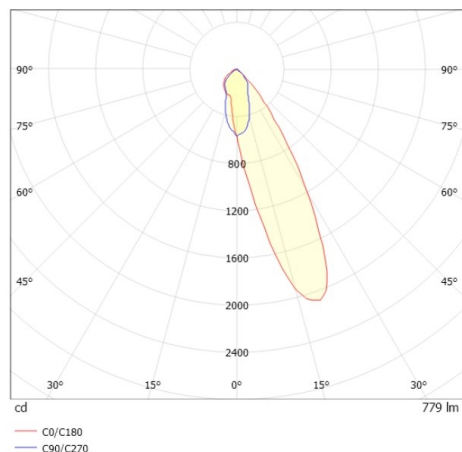

COZY

573-020021900606d

COZY WALLWASHER R DOWNLIGHT AD INCASSO in alluminio, nero, simile a RAL 9005, Decoro nero, riflettore in plastica purissima sottovuoto di elevata efficienza energetica fascio 24°, emissione luminosa diretto, UGR <22, senza alimentatore, dimmerabilità: DALI, IP20

DISEGNO

DETTAGLI TECNICI

tipo di lampadina	LED 15W
flusso luminoso [lm]	780
temperatura colore [K]	3000K
CRI	>90
UGR	<22
Ottica	riflettore in plastica purissima sottovuoto
Designer	Serge Cornelissen
Alimentatore	senza alimentatore
area di emissione luce	diretta
ang.del fascio lumin.[°]	24°
classe di tensione [V]	24 VDC
Materiale	alluminio
altezza [mm]	67
diametro [mm]	120
taglio soffitto [mm]	110
spessore soffitto [mm]	1-25
profondità d'inc. [mm]	97
classe di protezione [IP]	IP20
classe di protezione	classe di protezione II
resistenza agli urti	IK06
peso netto [kg]	0,43
Colore lampada	nero
RAL	9005
Colore decoro	nero
cod.EAN	9010506960891
durata di vita [h]	L80 B10 50 000
cl. efficienza energ.	E

CURVA DISTRIBUZIONE LUCE

I valori indicati sono nominali. Tolleranza della potenza e del flusso luminoso +/- 10%. Tolleranza della temperatura colore: +/- 150 K. I valori sono riferiti ad una temperatura ambiente di 25°C, salvo diversa indicazione.