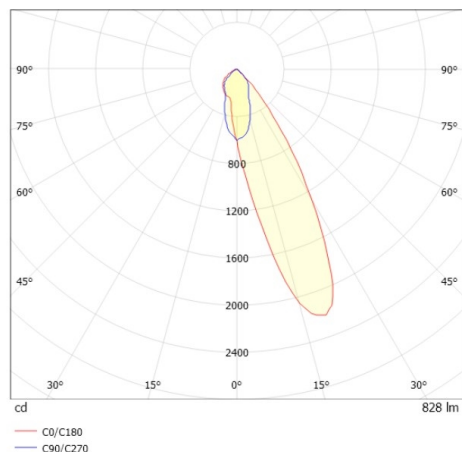

COZY

573-020021901b1b0

COZY WALLWASHER R DOWNLIGHT ENCASTRÉ en aluminium, cuivre, RAL 8004, décor cuivre, réflecteur haute efficacité, métallisé sous vide, en plastique angle de rayonnement 24°, émission direct, UGR <22, sans driver, gradation: non dimmable, IP20

ILLUSTRATION

DONNÉES TECHNIQUES

Source lumineuse	LED 15W
Flux lumineux [lm]	830
Température de couleur [K]	3000K
IRC	>90
UGR	<22
Optique	réflecteur métallisé sous vide en plastique
Driver	sans driver
Gradation	non dimmable
Emission de lumière	direct
Angle de rayonnement [°]	24°
Tension [V]	24 VDC
Matériel	aluminium
Hauteur [mm]	67
Diamètre [mm]	120
Découpe plafond [mm]	110
Épaisseur de plafond [mm]	1-25
Hauteur d'encastrement [mm]	97
Indice de protection [IP]	IP20
Classe de protection	classe de protection II
Indice de résistance aux chocs	IK06
Poids net [kg]	0,39
Couleur lumineaire	cuivre
RAL	8004
Couleur éléments décoratifs	cuivre
N° EAN	9010506960679
Durée de vie [h]	L80 B10 50 000
Cl. d'efficacité énergétique	E

COURBE PHOTOMÉTRIQUE

Les valeurs indiquées sont des valeurs assignées. La puissance et le flux lumineux sous soumis à une tolérance d'environ 10 %. Tolérance de la température de couleur : +/- 150 K. Sauf indication contraire, les valeurs s'appliquent à une température ambiante de 25 °C.