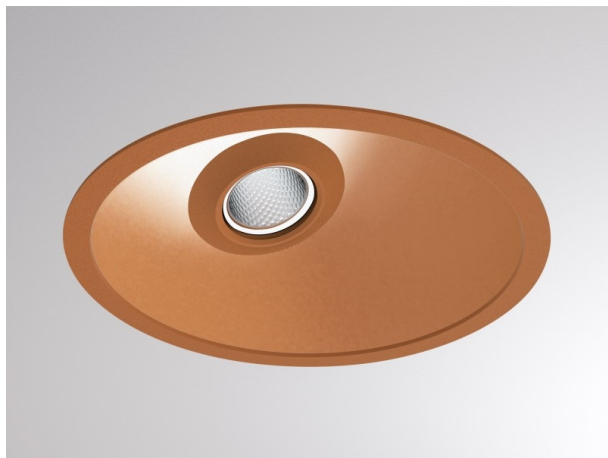

COZY

573-020021901b1b0

COZY WALLWASHER R DOWNLIGHT ENCASTRÉ en aluminium, cuivre, RAL 8004, décor cuivre, réflecteur haute efficacité, métallisé sous vide, en plastique angle de rayonnement 24°, émission direct, UGR <22, sans driver, gradation: non dimmable, IP20

ILLUSTRATION

DONNÉES TECHNIQUES

Source lumineuse	LED 15W
Flux lumineux [lm]	830
Température de couleur [K]	3000K
IRC	>90
UGR	<22
Optique	réflecteur métallisé sous vide en plastique
Driver	sans driver
Gradation	non dimmable
Emission de lumière	direct
Angle de rayonnement [°]	24°
Tension [V]	24 VDC
Matériel	aluminium
Hauteur [mm]	67
Diamètre [mm]	120
Découpe plafond [mm]	110
Épaisseur de plafond [mm]	1-25
Hauteur d'encastrement [mm]	97
Indice de protection [IP]	IP20
Classe de protection	classe de protection II
Indice de résistance aux chocs	IK06
Poids net [kg]	0,39
Couleur lumineaire	cuivre
RAL	8004
Couleur éléments décoratifs	cuivre
N° EAN	9010506960679
Durée de vie [h]	L80 B10 50 000
Cl. d'efficacité énergétique	E