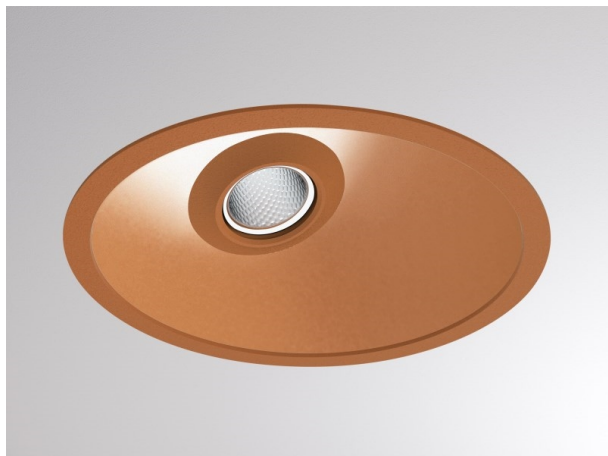

COZY

573-020021901b1bd

COZY WALLWASHER R DOWNLIGHT ENCASTRÉ en aluminium, cuivre, RAL 8004, décor cuivre, réflecteur haute efficacité, métallisé sous vide, en plastique angle de rayonnement 24°, émission direct, UGR <22, sans driver, gradation: DALI, IP20

ILLUSTRATION

DONNÉES TECHNIQUES

Source lumineuse	LED 15W
Flux lumineux [lm]	830
Température de couleur [K]	3000K
IRC	>90
UGR	<22
Optique	réflecteur métallisé sous vide en plastique
Driver	sans driver
Emission de lumière	direct
Angle de rayonnement [°]	24°
Tension [V]	24 VDC
Matériel	aluminium
Hauteur [mm]	67
Diamètre [mm]	120
Découpe plafond [mm]	110
Épaisseur de plafond [mm]	1-25
Hauteur d'encastrement [mm]	97
Indice de protection (IP)	IP20
Classe de protection	classe de protection II
Indice de résistance aux chocs	IK06
Poids net [kg]	0,42
Couleur luminaire	cuivre
RAL	8004
Couleur éléments décoratifs	cuivre
N° EAN	9010506960914
Durée de vie [h]	L80 B10 50 000
Cl. d'efficacité énergétique	E