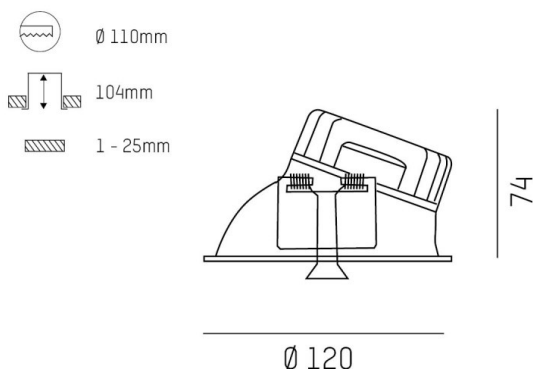

COZY

573-020021901b1bd

COZY WALLWASHER R DOWNLIGHT ENCASTRÉ en aluminium, cuivre, RAL 8004, décor cuivre, réflecteur haute efficacité, métallisé sous vide, en plastique angle de rayonnement 24°, émission direct, UGR <22, sans driver, gradation: DALI, IP20

ILLUSTRATION

DONNÉES TECHNIQUES

Source lumineuse	LED 15W
Flux lumineux [lm]	830
Température de couleur [K]	3000K
IRC	>90
UGR	<22
Optique	réflecteur métallisé sous vide en plastique
Driver	sans driver
Emission de lumière	direct
Angle de rayonnement [°]	24°
Tension [V]	24 VDC
Matériel	aluminium
Hauteur [mm]	67
Diamètre [mm]	120
Découpe plafond [mm]	110
Épaisseur de plafond [mm]	1-25
Hauteur d'encastrement [mm]	97
Indice de protection (IP)	IP20
Classe de protection	classe de protection II
Indice de résistance aux chocs	IK06
Poids net [kg]	0,42
Couleur luminaire	cuivre
RAL	8004
Couleur éléments décoratifs	cuivre
N° EAN	9010506960914
Durée de vie [h]	L80 B10 50 000
Cl. d'efficacité énergétique	E

COURBE PHOTOMÉTRIQUE

Les valeurs indiquées sont des valeurs assignées. La puissance et le flux lumineux sous soumis à une tolérance d'environ 10 %. Tolérance de la température de couleur : +/- 150 K. Sauf indication contraire, les valeurs s'appliquent à une température ambiante de 25 °C.