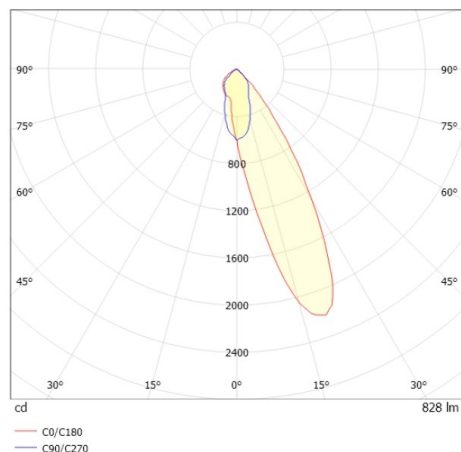

COZY

573-020021901b1bd

COZY WALLWASHER R DOWNLIGHT ENCASTRÉ en aluminium, cuivre, RAL 8004, décor cuivre, réflecteur haute efficacité, métallisé sous vide, en plastique angle de rayonnement 24°, émission direct, UGR <22, sans driver, gradation: DALI, IP20

ILLUSTRATION

DONNÉES TECHNIQUES

Source lumineuse	LED 15W
Flux lumineux [lm]	830
Température de couleur [K]	3000K
IRC	>90
UGR	<22
Optique	réflecteur métallisé sous vide en plastique
Driver	sans driver
Emission de lumière	direct
Angle de rayonnement [°]	24°
Tension [V]	24 VDC
Matériel	aluminium
Hauteur [mm]	67
Diamètre [mm]	120
Découpe plafond [mm]	110
Épaisseur de plafond [mm]	1-25
Hauteur d'encastrement [mm]	97
Indice de protection (IP)	IP20
Classe de protection	classe de protection II
Indice de résistance aux chocs	IK06
Poids net [kg]	0,42
Couleur luminaire	cuivre
RAL	8004
Couleur éléments décoratifs	cuivre
N° EAN	9010506960914
Durée de vie [h]	L80 B10 50 000
Cl. d'efficacité énergétique	E

COURBE PHOTOMÉTRIQUE

Les valeurs indiquées sont des valeurs assignées. La puissance et le flux lumineux sous soumis à une tolérance d'environ 10 %. Tolérance de la température de couleur : +/- 150 K. Sauf indication contraire, les valeurs s'appliquent à une température ambiante de 25 °C.