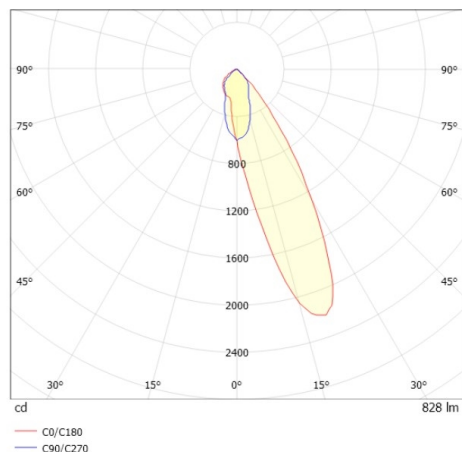

COZY

573-020021901b1bd

COZY WALLWASHER R DOWNLIGHT AD INCASSO in alluminio, rame, simile a RAL 8004, Decoro rame, riflettore in plastica purissima sottovuoto di elevata efficienza energetica fascio 24°, emissione luminosa diretto, UGR <22, senza alimentatore, dimmerabilità: DALI, IP20

DISEGNO

DETTAGLI TECNICI

tipo di lampadina	LED 15W
flusso luminoso [lm]	830
temperatura colore [K]	3000K
CRI	>90
UGR	<22
Ottica	riflettore in plastica purissima sottovuoto
Designer	Serge Cornelissen
Alimentatore	senza alimentatore
area di emissione luce	diretta
ang.del fascio lumin.[°]	24°
classe di tensione [V]	24 VDC
Materiale	alluminio
altezza [mm]	67
diametro [mm]	120
taglio soffitto [mm]	110
spessore soffitto [mm]	1-25
profondità d'inc. [mm]	97
classe di protezione [IP]	IP20
classe di protezione	classe di protezione II
resistenza agli urti	IK06
peso netto [kg]	0,42
Colore lampada	rame
RAL	8004
Colore decoro	rame
cod.EAN	9010506960914
durata di vita [h]	L80 B10 50 000
cl. efficienza energ.	E

CURVA DISTRIBUZIONE LUCE

I valori indicati sono nominali. Tolleranza della potenza e del flusso luminoso +/- 10%. Tolleranza della temperatura colore: +/- 150 K. I valori sono riferiti ad una temperatura ambiente di 25°C, salvo diversa indicazione.