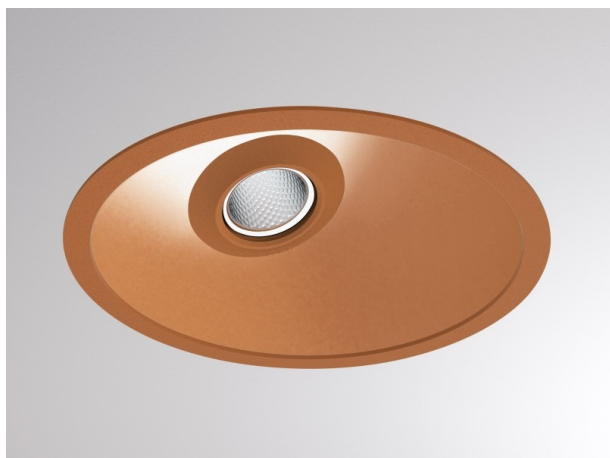

COZY

573-020021901b1bd

COZY WALLWASHER R DOWNLIGHT AD INCASSO in alluminio, rame, simile a RAL 8004, Decoro rame, riflettore in plastica purissima sottovuoto di elevata efficienza energetica fascio 24°, emissione luminosa diretto, UGR <22, senza alimentatore, dimmerabilità: DALI, IP20

DISEGNO

DETTAGLI TECNICI

tipo di lampadina	LED 15W
flusso luminoso [lm]	830
temperatura colore [K]	3000K
CRI	>90
UGR	<22
Ottica	riflettore in plastica purissima sottovuoto
Designer	Serge Cornelissen
Alimentatore	senza alimentatore
area di emissione luce	diretta
ang.del fascio lumin.[°]	24°
classe di tensione [V]	24 VDC
Materiale	alluminio
altezza [mm]	67
diametro [mm]	120
taglio soffitto [mm]	110
spessore soffitto [mm]	1-25
profondità d'inc. [mm]	97
classe di protezione [IP]	IP20
classe di protezione	classe di protezione II
resistenza agli urti	IK06
peso netto [kg]	0,42
Colore lampada	rame
RAL	8004
Colore decoro	rame
cod.EAN	9010506960914
durata di vita [h]	L80 B10 50 000
cl. efficienza energ.	E