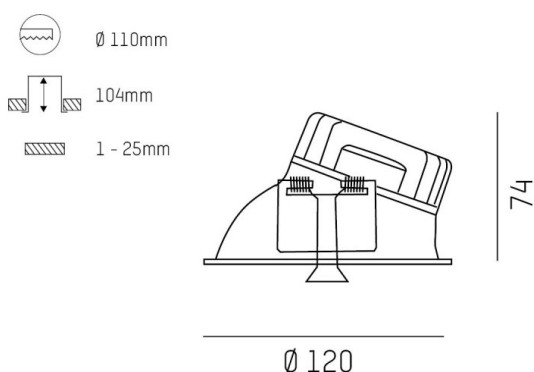

COZY

573-020021901b1bd

COZY WALLWASHER R DOWNLIGHT AD INCASSO in alluminio, rame, simile a RAL 8004, Decoro rame, riflettore in plastica purissima sottovuoto di elevata efficienza energetica fascio 24°, emissione luminosa diretto, UGR <22, senza alimentatore, dimmerabilità: DALI, IP20

DISEGNO

DETTAGLI TECNICI

tipo di lampadina	LED 15W
flusso luminoso [lm]	830
temperatura colore [K]	3000K
CRI	>90
UGR	<22
Ottica	riflettore in plastica purissima sottovuoto
Designer	Serge Cornelissen
Alimentatore	senza alimentatore
area di emissione luce	diretta
ang.del fascio lumin.[°]	24°
classe di tensione [V]	24 VDC
Materiale	alluminio
altezza [mm]	67
diametro [mm]	120
taglio soffitto [mm]	110
spessore soffitto [mm]	1-25
profondità d'inc. [mm]	97
classe di protezione [IP]	IP20
classe di protezione	classe di protezione II
resistenza agli urti	IK06
peso netto [kg]	0,42
Colore lampada	rame
RAL	8004
Colore decoro	rame
cod.EAN	9010506960914
durata di vita [h]	L80 B10 50 000
cl. efficienza energ.	E

CURVA DISTRIBUZIONE LUCE

I valori indicati sono nominali. Tolleranza della potenza e del flusso luminoso +/- 10%. Tolleranza della temperatura colore: +/- 150 K. I valori sono riferiti ad una temperatura ambiente di 25°C, salvo diversa indicazione.