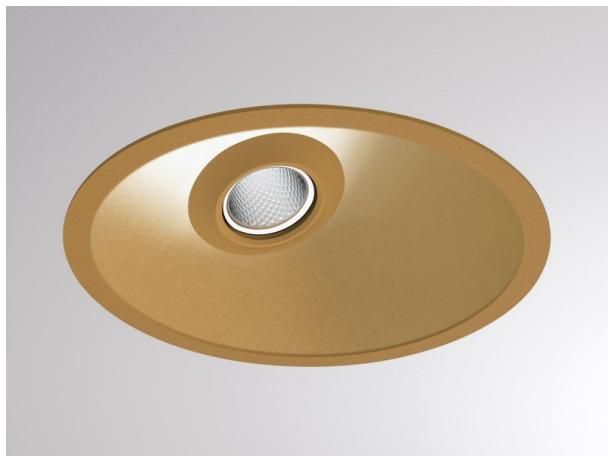

COZY

573-020021901d1d0

COZY WALLWASHER R DOWNLIGHT ENCASTRÉ en aluminium, or, RAL 070 60 40, décor or, réflecteur haute efficacité, métallisé sous vide, en plastique angle de rayonnement 24°, émission direct, UGR <22, sans driver, gradation: non dimmable, IP20

ILLUSTRATION

DONNÉES TECHNIQUES

Source lumineuse	LED 15W
Flux lumineux [lm]	840
Température de couleur [K]	3000K
IRC	>90
UGR	<22
Optique	réflecteur métallisé sous vide en plastique
Driver	sans driver
Gradation	non dimmable
Emission de lumière	direct
Angle de rayonnement [°]	24°
Tension [V]	24 VDC
Matériel	aluminium

COURBE PHOTOMÉTRIQUE

Couleur lumineuse	or
RAL	070 60 40
Couleur éléments décoratifs	or
N° EAN	9010506960662
Durée de vie [h]	L80 B10 50 000
Cl. d'efficacité énergétique	E

Les valeurs indiquées sont des valeurs assignées. La puissance et le flux lumineux sous soumis à une tolérance d'environ 10 %. Tolérance de la température de couleur : +/- 150 K. Sauf indication contraire, les valeurs s'appliquent à une température ambiante de 25 °C.