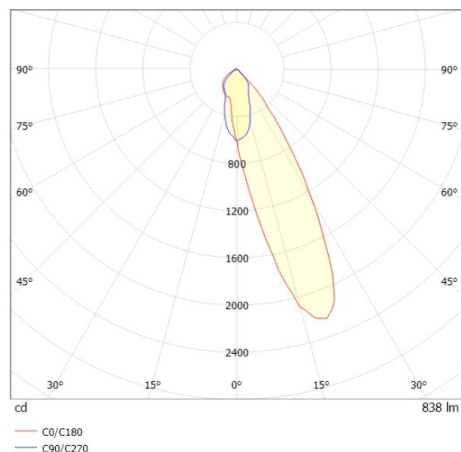

ILLUSTRATION

DONNÉES TECHNIQUES

Source lumineuse	LED 15W
Flux lumineux [lm]	840
Température de couleur [K]	3000K
IRC	>90
UGR	<22
Optique	réflecteur métallisé sous vide en plastique
Driver	sans driver
Gradation	non dimmable
Emission de lumière	direct
Angle de rayonnement [°]	24°
Tension [V]	24 VDC
Matériel	aluminium

COURBE PHOTOMÉTRIQUE

Couleur lumineuse	or
RAL	070 60 40
Couleur éléments décoratifs	or
N° EAN	9010506960662
Durée de vie [h]	L80 B10 50 000
Cl. d'efficacité énergétique	E

Les valeurs indiquées sont des valeurs assignées. La puissance et le flux lumineux sous soumis à une tolérance d'environ 10 %. Tolérance de la température de couleur : +/- 150 K. Sauf indication contraire, les valeurs s'appliquent à une température ambiante de 25 °C.