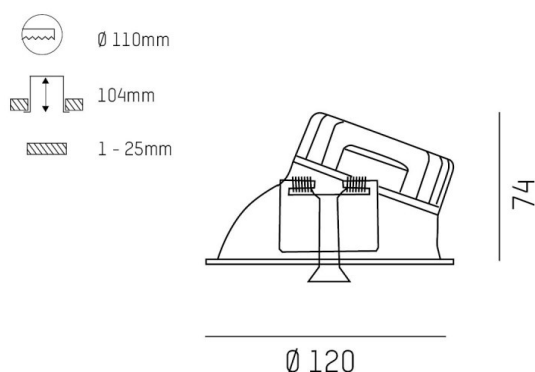

COZY

573-020021901d1d0

COZY WALLWASHER R DOWNLIGHT ENCASTRÉ en aluminium, or, RAL 070 60 40, décor or, réflecteur haute efficacité, métallisé sous vide, en plastique angle de rayonnement 24°, émission direct, UGR <22, sans driver, gradation: non dimmable, IP20

ILLUSTRATION

DONNÉES TECHNIQUES

Source lumineuse	LED 15W
Flux lumineux [lm]	840
Température de couleur [K]	3000K
IRC	>90
UGR	<22
Optique	réflecteur métallisé sous vide en plastique
Driver	sans driver
Gradation	non dimmable
Emission de lumière	direct
Angle de rayonnement [°]	24°
Tension [V]	24 VDC
Matériel	aluminium

Hauteur [mm]	67
Diamètre [mm]	120
Découpe plafond [mm]	110
Épaisseur de plafond [mm]	1-25
Hauteur d'encastrement [mm]	97
Indice de protection [IP]	IP20
Classe de protection	classe de protection II
Indice de résistance aux chocs	IK06
Poids net [kg]	0,39

COURBE PHOTOMÉTRIQUE

Couleur lumineuse	or
RAL	070 60 40
Couleur éléments décoratifs	or
N° EAN	9010506960662
Durée de vie [h]	L80 B10 50 000
Cl. d'efficacité énergétique	E

Les valeurs indiquées sont des valeurs assignées. La puissance et le flux lumineux sous soumis à une tolérance d'environ 10 %. Tolérance de la température de couleur : +/- 150 K. Sauf indication contraire, les valeurs s'appliquent à une température ambiante de 25 °C.