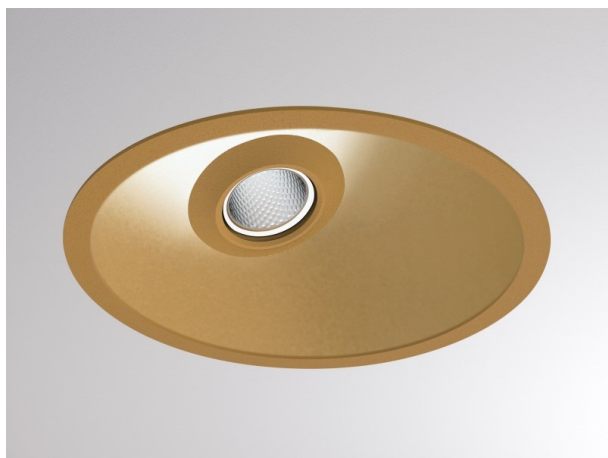

COZY

573-020021901d1d0

COZY WALLWASHER R DOWNLIGHT AD INCASSO in alluminio, oro, simile a RAL 070 60 40, Decoro oro, riflettore in plastica purissima sottovuoto di elevata efficienza energetica fascio 24°, emissione luminosa diretto, UGR <22, senza alimentatore, dimmerabilità: non dimmerabile, IP20

DISEGNO

DETTAGLI TECNICI

tipo di lampadina	LED 15W
flusso luminoso [lm]	840
temperatura colore [K]	3000K
CRI	>90
UGR	<22
Ottica	riflettore in plastica purissima sottovuoto
Designer	Serge Cornelissen
Alimentatore	senza alimentatore
Dimmerabilità	non dimmerabile
area di emissione luce	diretta
ang.del fascio lumin.[°]	24°
classe di tensione [V]	24 VDC
Materiale	alluminio
altezza [mm]	67
diámetro [mm]	120
taglio soffitto [mm]	110
spessore soffitto [mm]	1-25
profondita d'inc. [mm]	97
classe di protezione[IP]	IP20
classe di protezione	classe di protezione II
resistenza agli urti	IK06
peso netto [kg]	0,39
Colore lampada	oro
RAL	070 60 40
Colore decoro	oro
cod.EAN	9010506960662
durata di vita [h]	L80 B10 50 000
cl. efficienza energ.	E