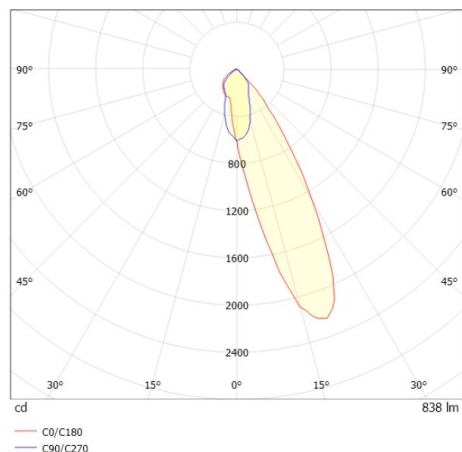

COZY

573-020021901d1d0

COZY WALLWASHER R DOWNLIGHT AD INCASSO in alluminio, oro, simile a RAL 070 60 40, Decoro oro, riflettore in plastica purissima sottovuoto di elevata efficienza energetica fascio 24°, emissione luminosa diretto, UGR <22, senza alimentatore, dimmerabilità: non dimmerabile, IP20

DISEGNO

DETTAGLI TECNICI

tipo di lampadina	LED 15W
flusso luminoso [lm]	840
temperatura colore [K]	3000K
CRI	>90
UGR	<22
Ottica	riflettore in plastica purissima sottovuoto
Designer	Serge Cornelissen
Alimentatore	senza alimentatore
Dimmerabilità	non dimmerabile
area di emissione luce	diretta
ang.del fascio lumin.[°]	24°
classe di tensione [V]	24 VDC
Materiale	alluminio
altezza [mm]	67
diámetro [mm]	120
taglio soffitto [mm]	110
spessore soffitto [mm]	1-25
profondita d'inc. [mm]	97
classe di protezione[IP]	IP20
classe di protezione	classe di protezione II
resistenza agli urti	IK06
peso netto [kg]	0,39
Colore lampada	oro
RAL	070 60 40
Colore decoro	oro
cod.EAN	9010506960662
durata di vita [h]	L80 B10 50 000
cl. efficienza energ.	E

CURVA DISTRIBUZIONE LUCE

I valori indicati sono nominali. Tolleranza della potenza e del flusso luminoso +/- 10%. Tolleranza della temperatura colore: +/- 150 K. I valori sono riferiti ad una temperatura ambiente di 25°C, salvo diversa indicazione.